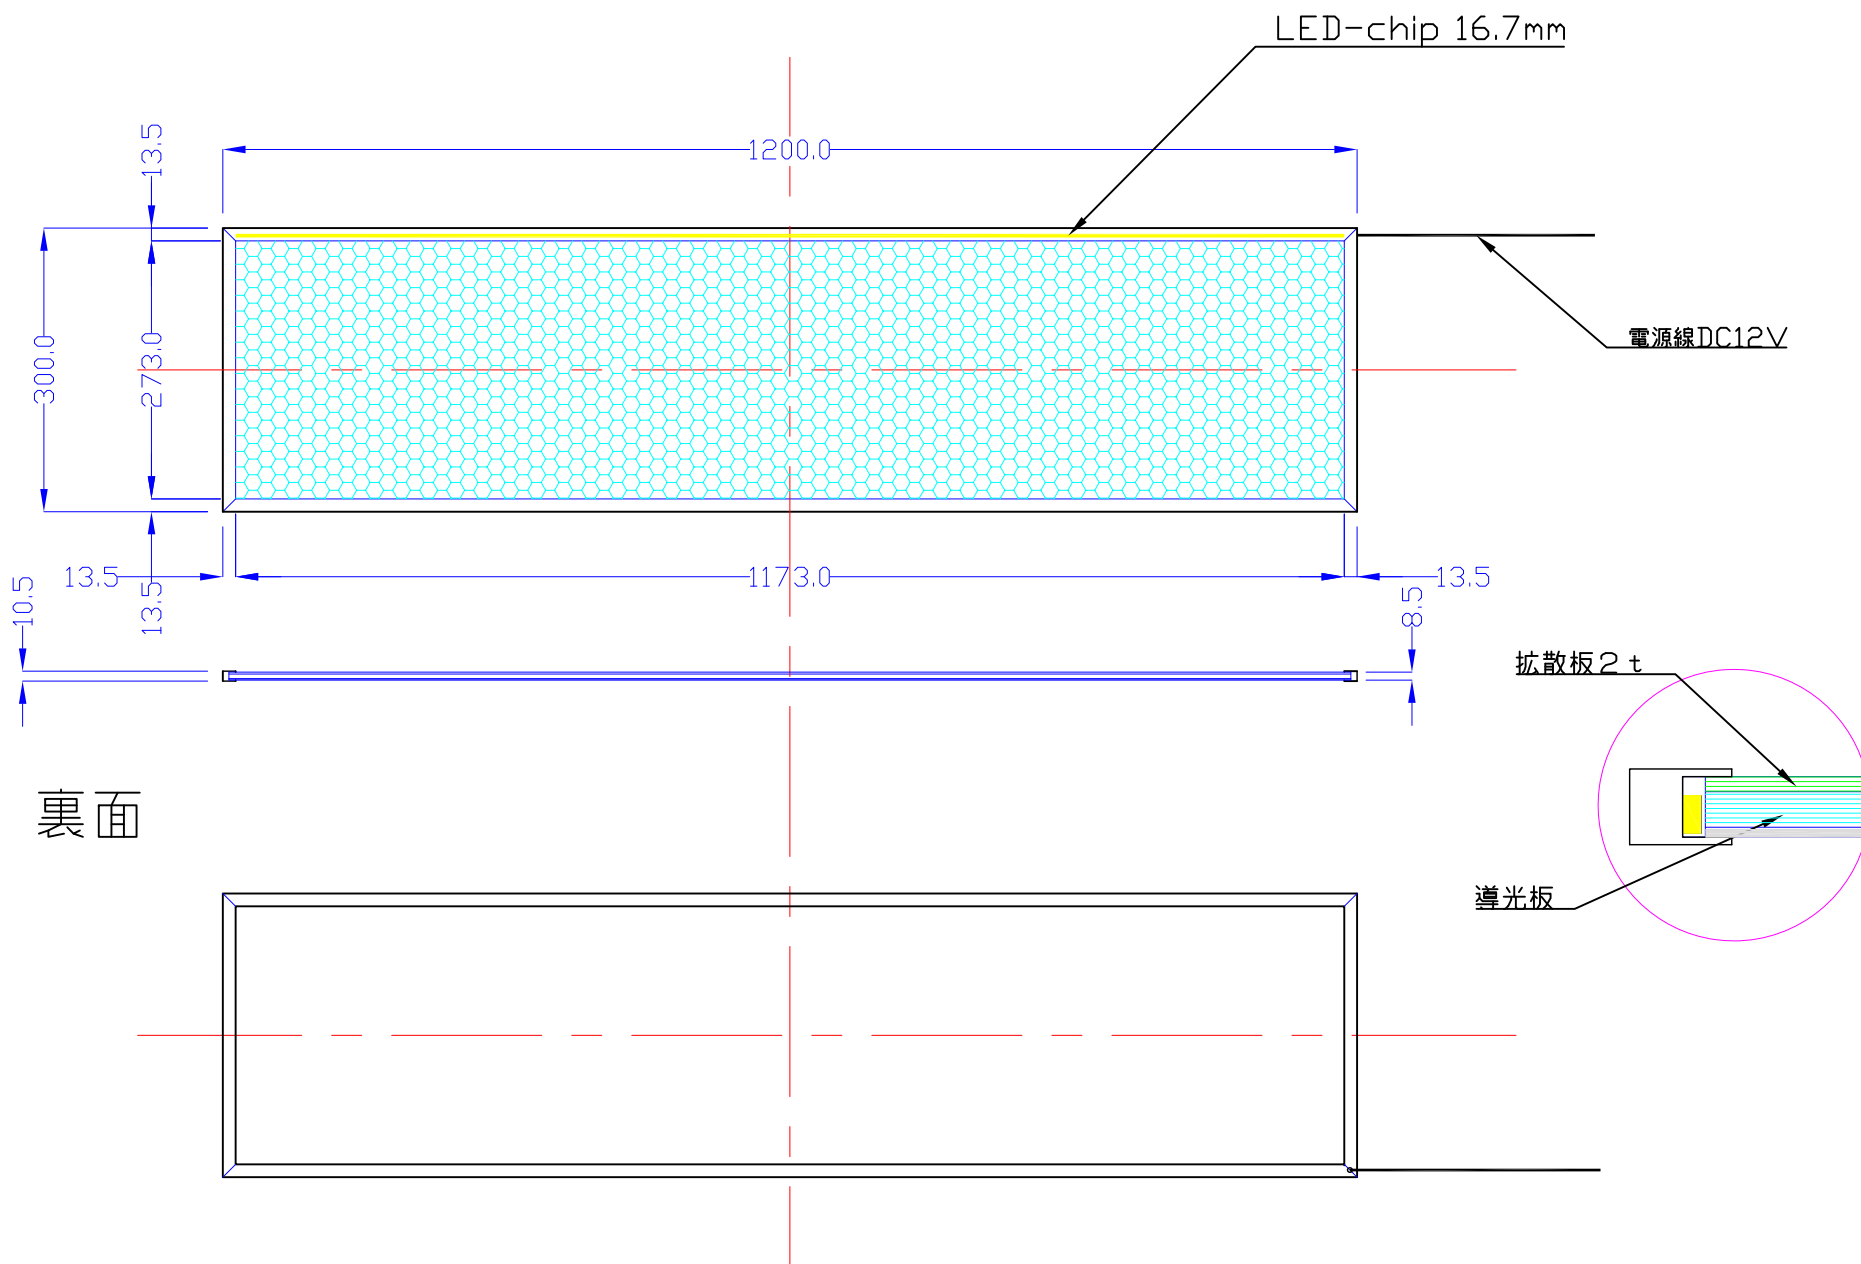

前面

裏面

1200×300-L1116-4S10-LDP

A4 1/8

Lumitechno co.,Ltd