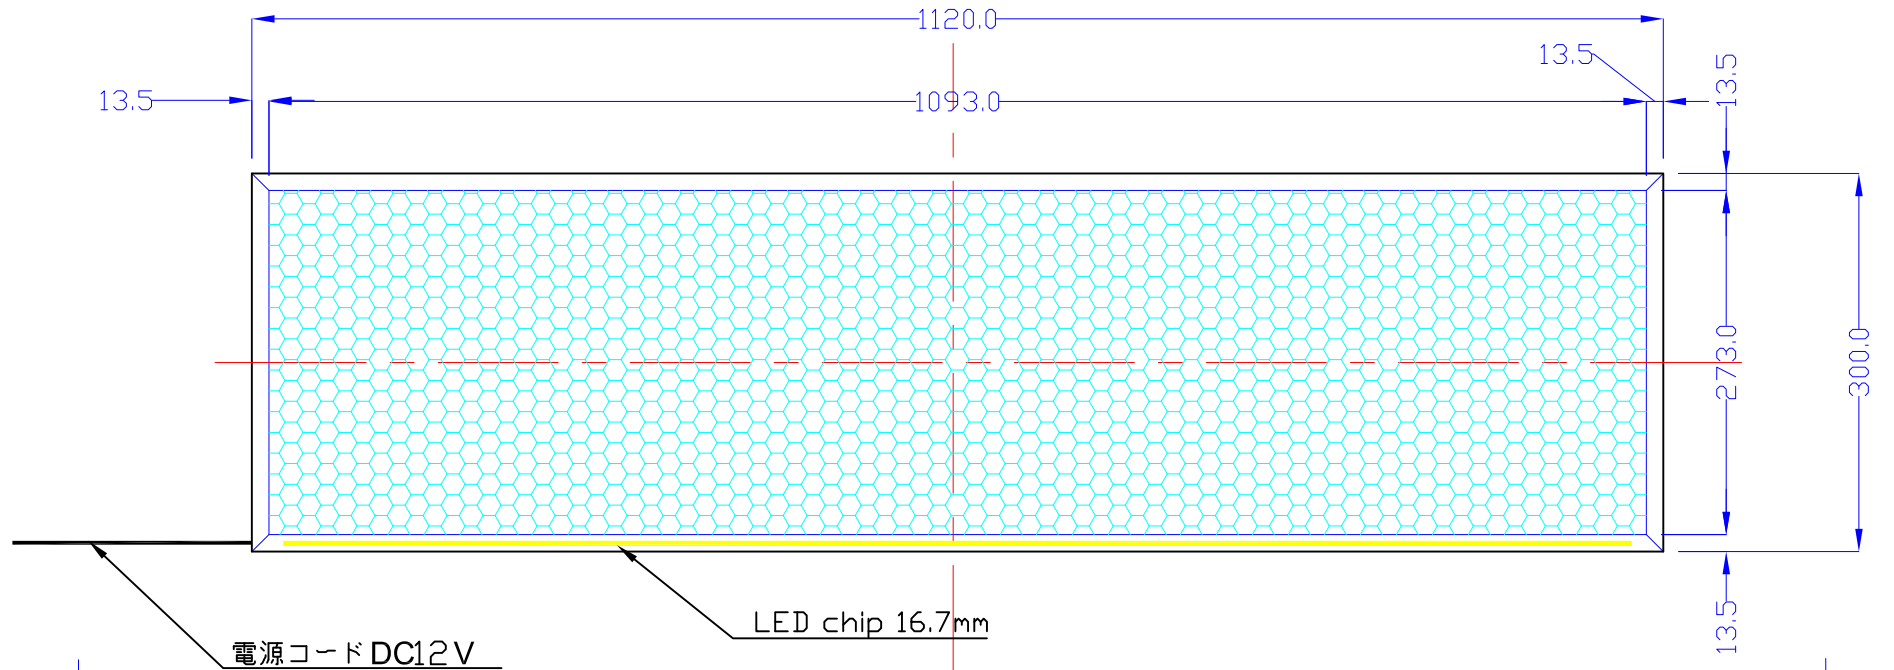

前面

裏面

1200×300-L1116-4S8

A4 1/6

Lumitechno co.,Ltd