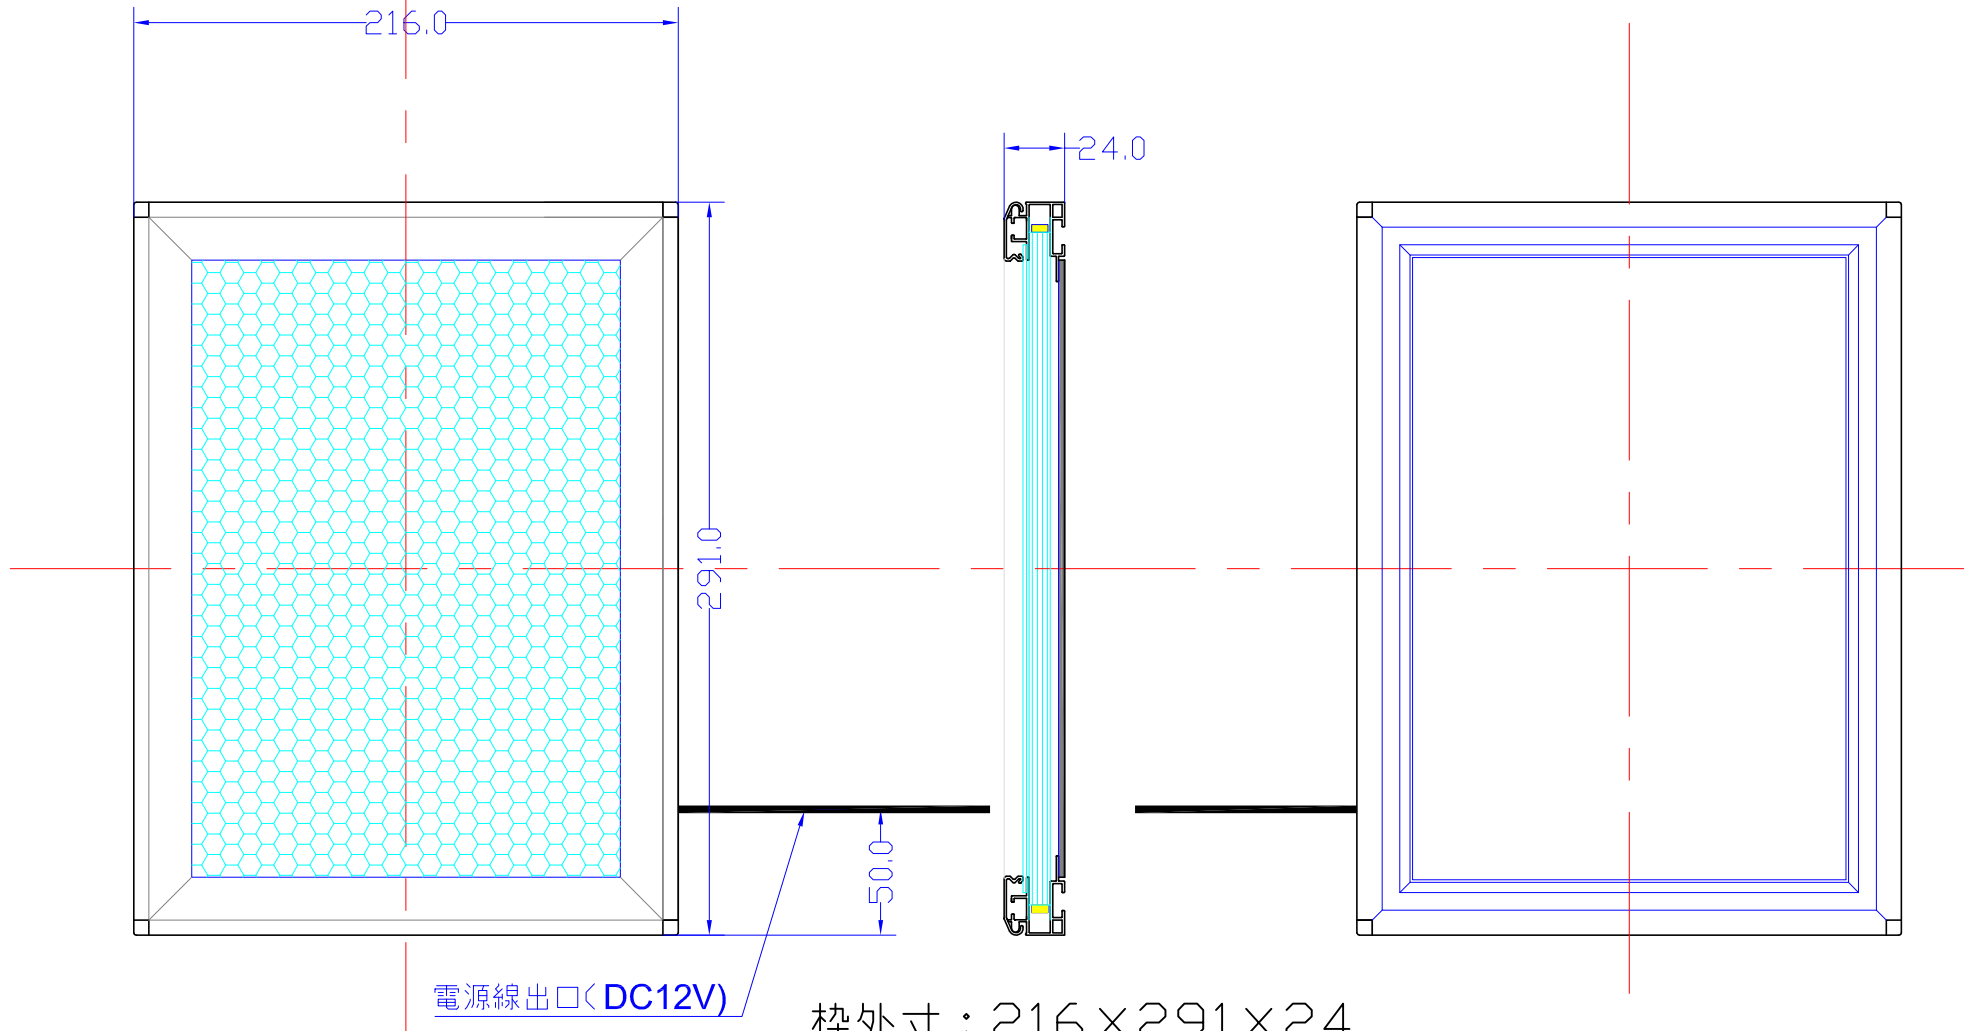

前面

後面

電源線出口 (DC12V)

枠外寸 : 216×291×24

メディア : 182×257

枠内寸 : 170×245

B5G-L1316-SFR23/

A4 1/3