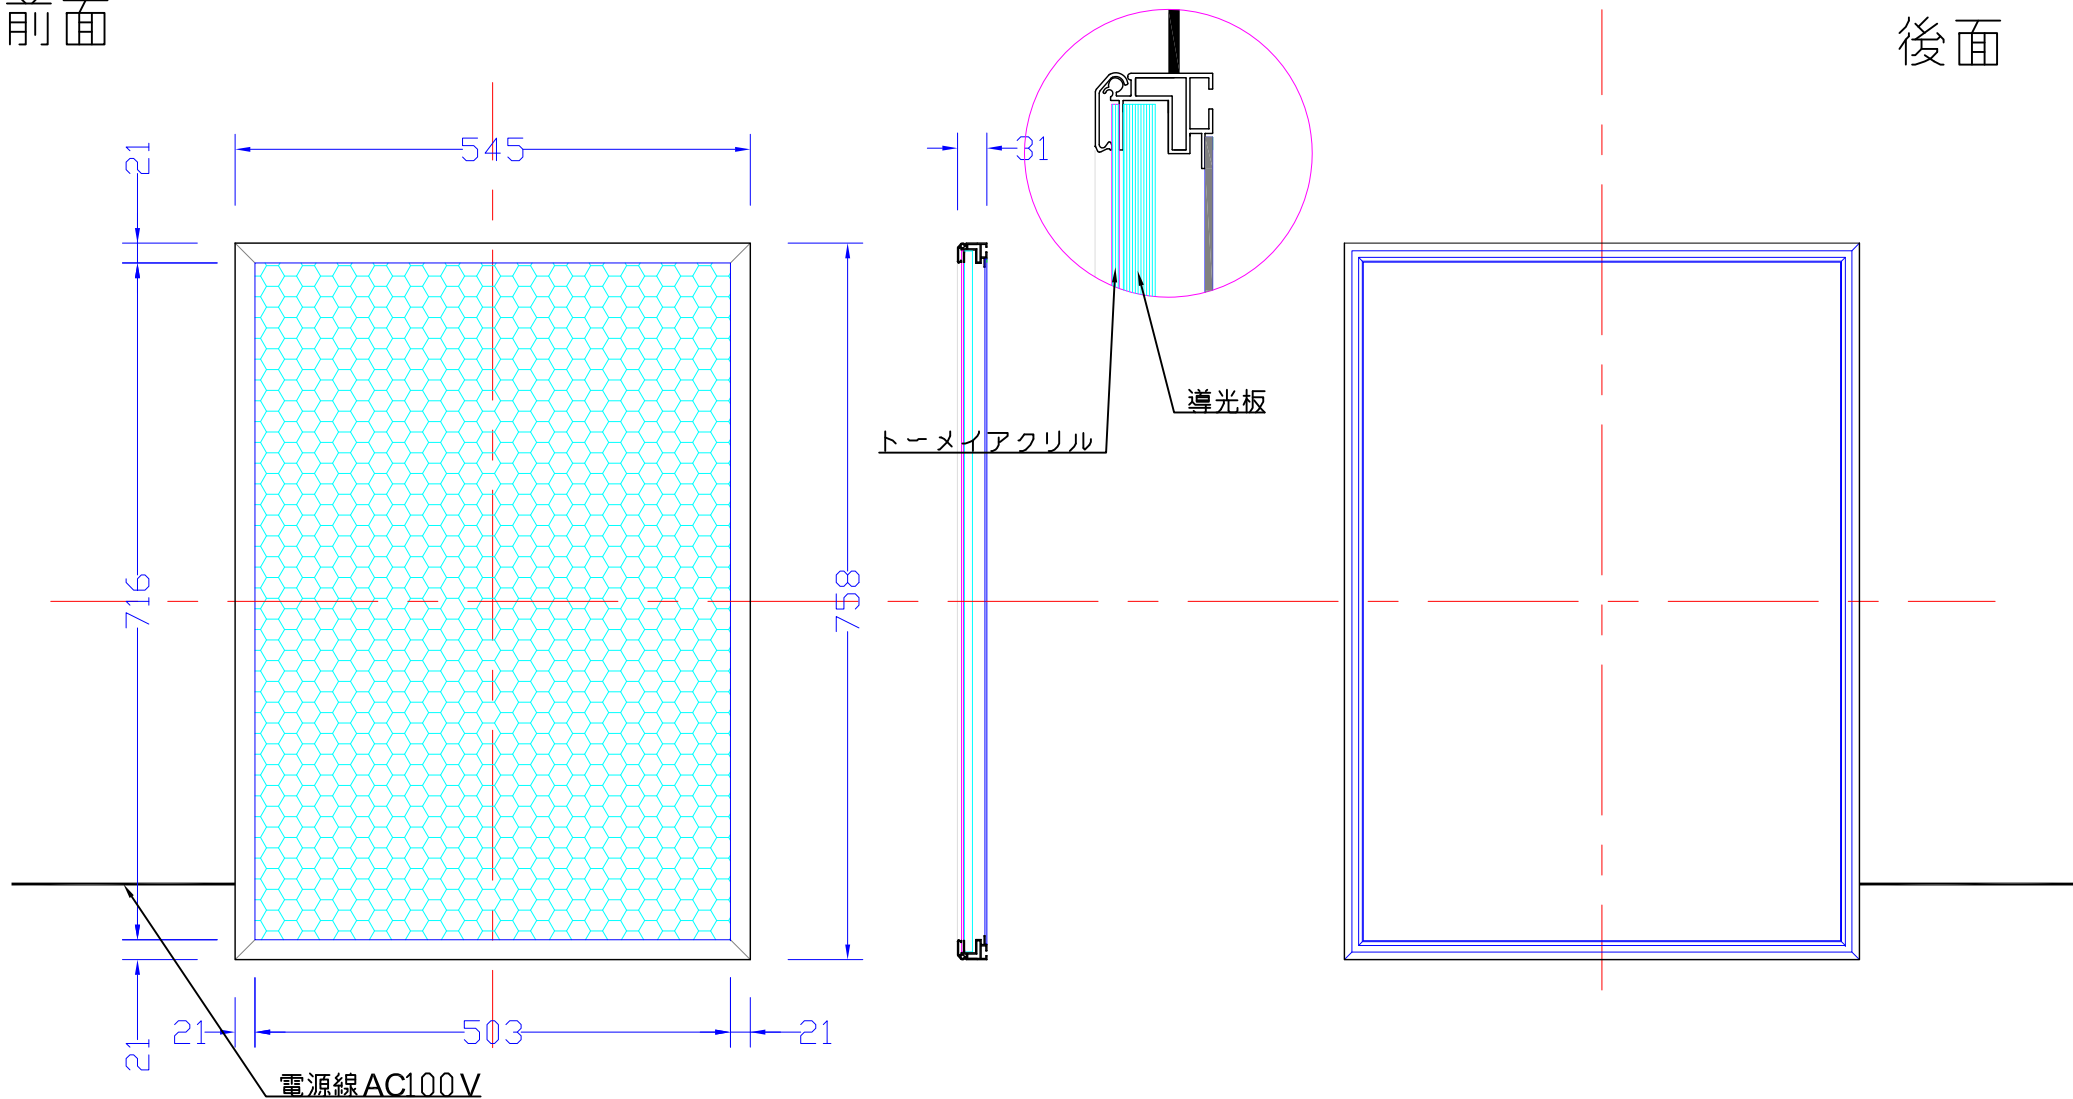

前面

後面

品番	外寸	メディア	内寸	厚み	LED	電気容量
B2G-L2313-LF31H	545×758	526×739	503×716	31	3-72	17W

ACアダプター内蔵型

B2G-L2313-LH31H

A4 1/8

Lumitechno co.,Ltd