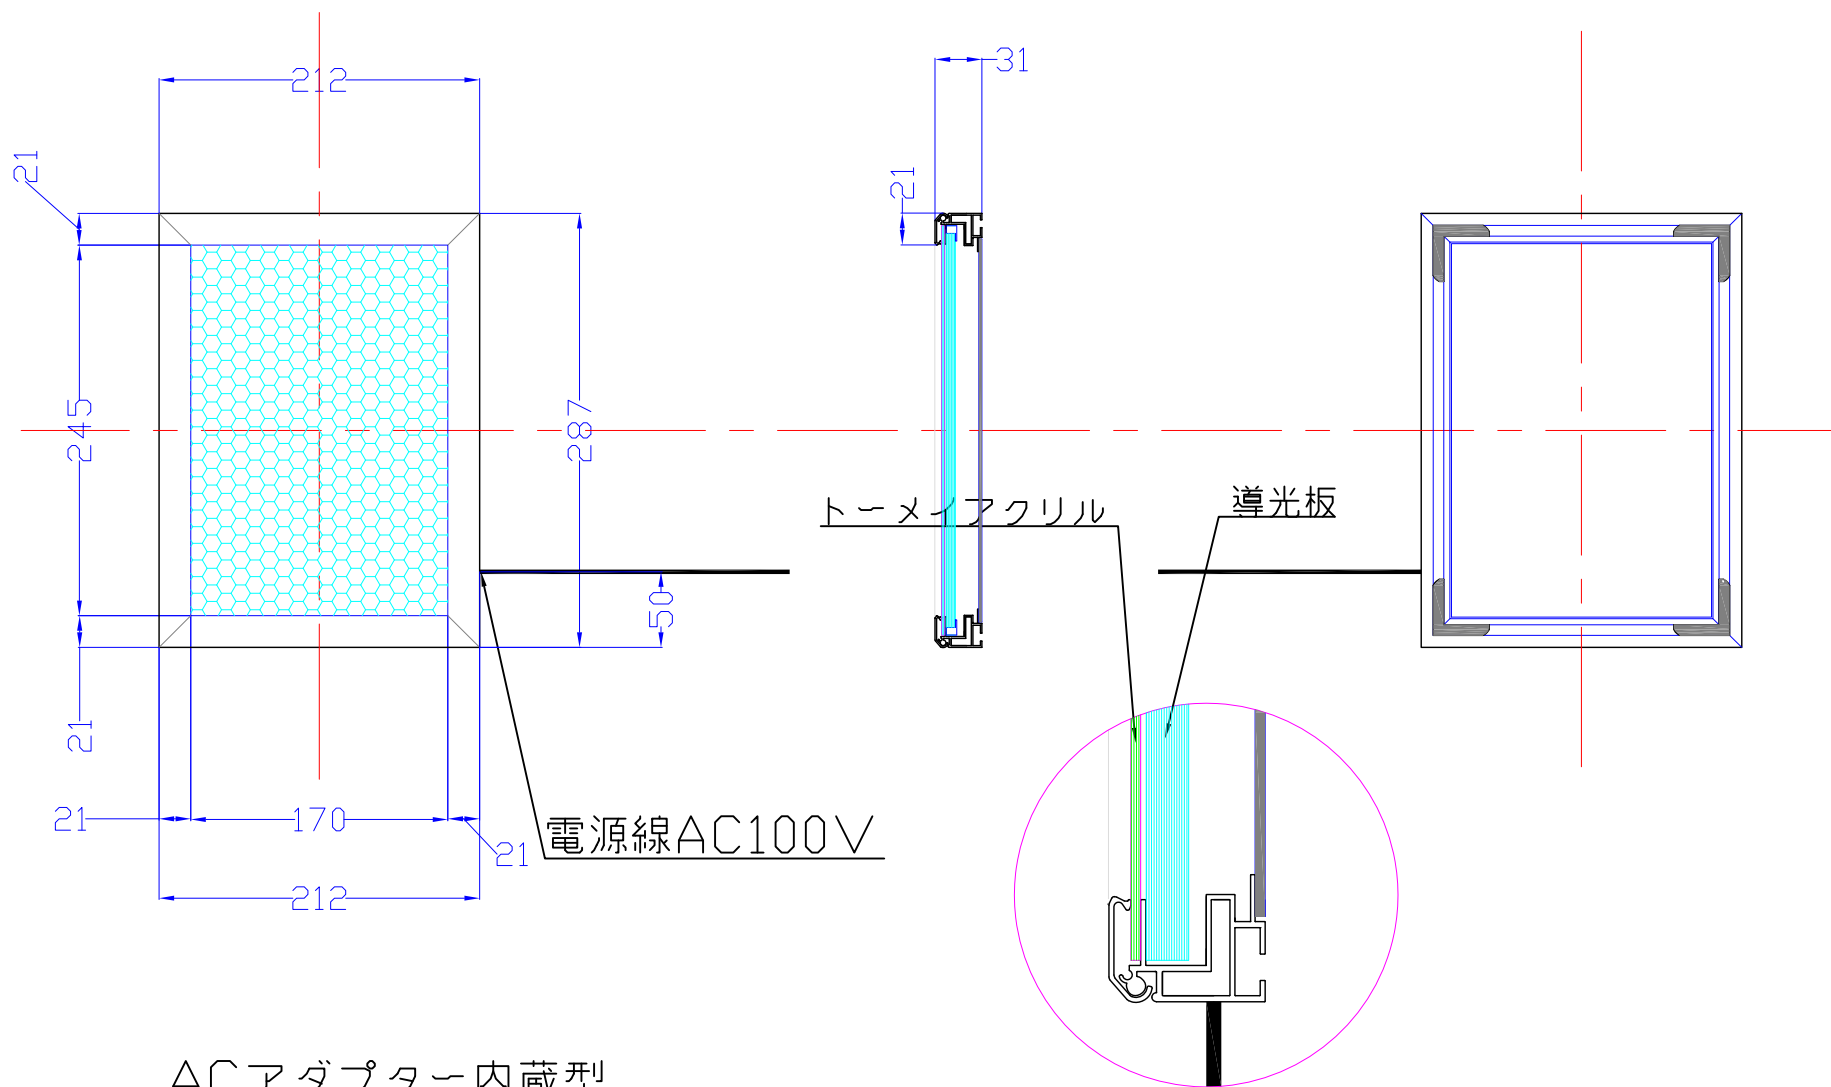

前面

裏面

ACアダプター内蔵型

B5G-L1316-LH31H

A4 1/5

Lumitechno co.,Ltd