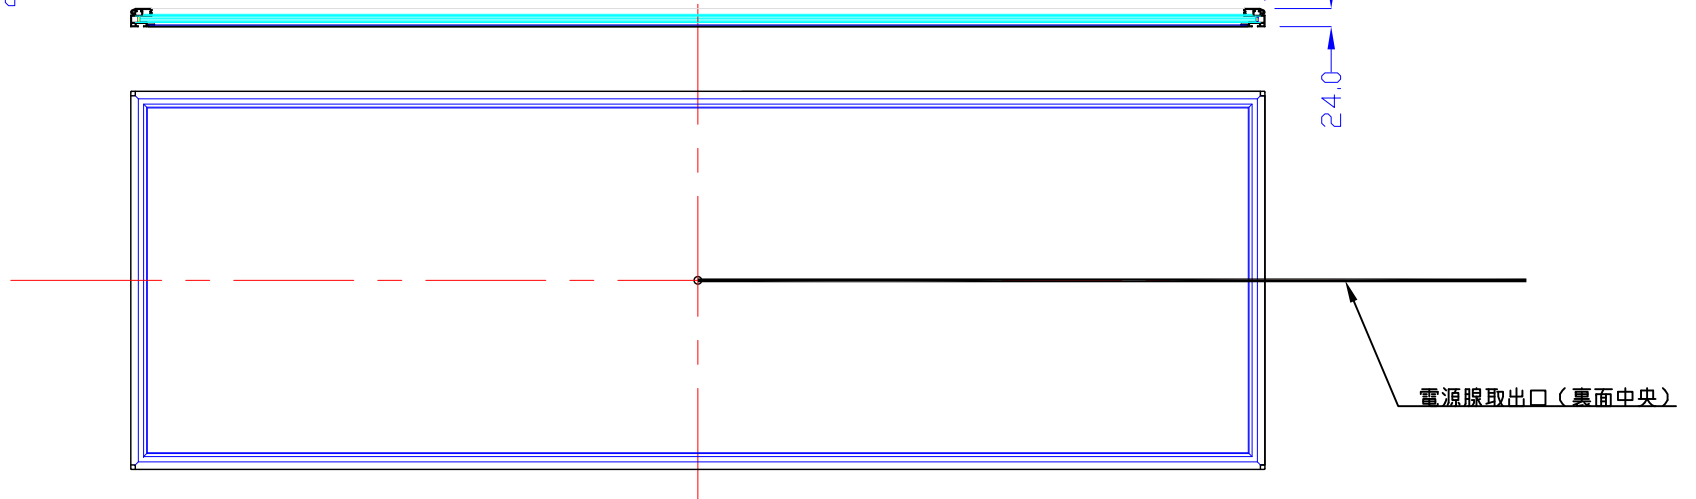

前面

裏面

品番	外寸	メディア	内寸	厚み	重量	led	LUX	電気容量
1500×500-L2116-SFR28/	1500×500	1466×466	1444×444	24	10.7kg	174	4000	42W

1500×500-L2116-SFR28/

A4 1/10

Lumitechno co.,Ltd