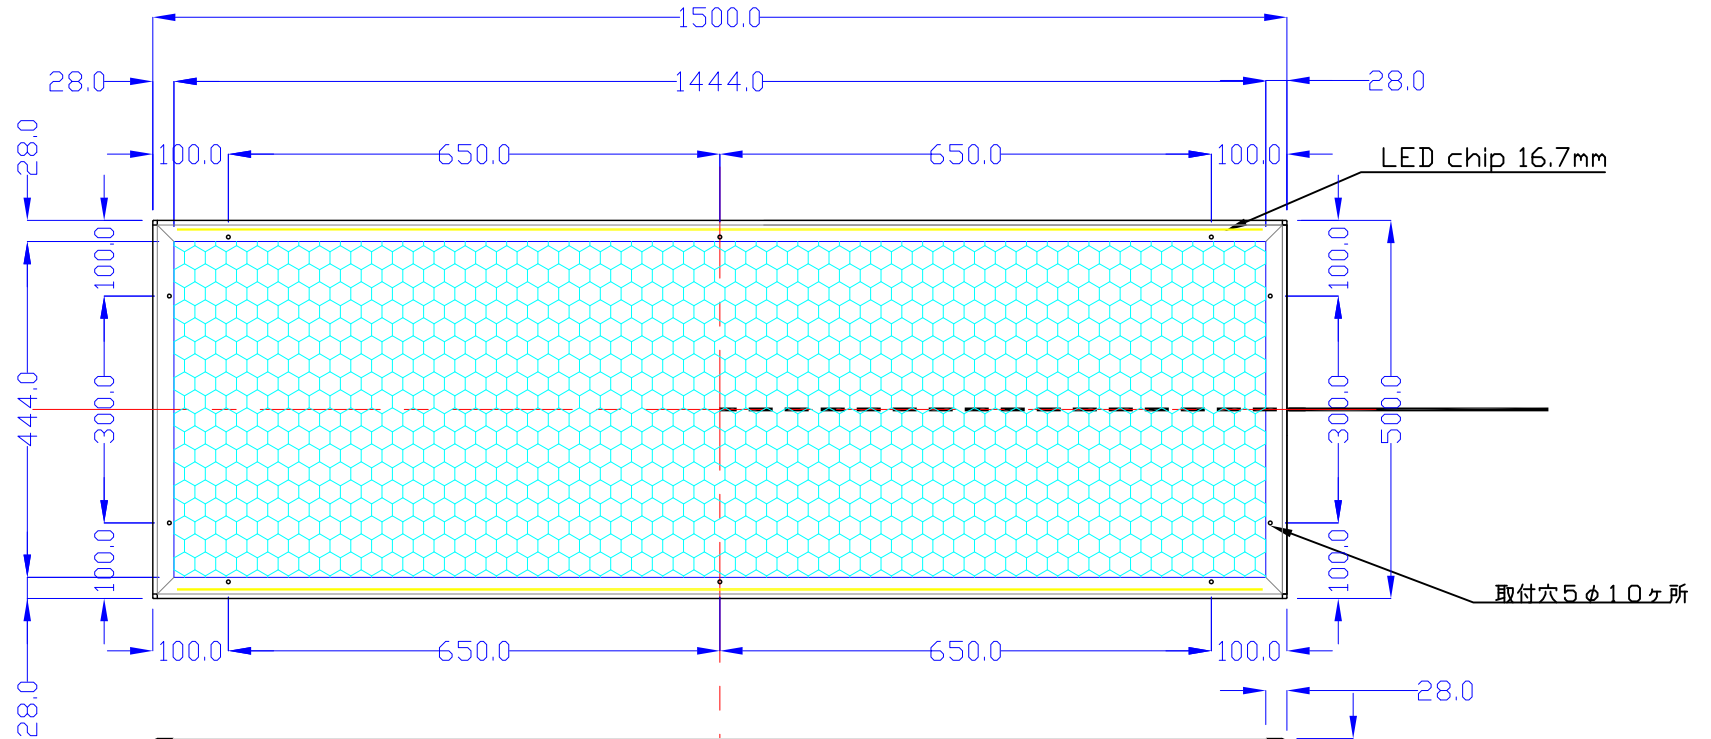

前面

裏面

品番	外寸	メディア	内寸	厚み	重量	led	LUX	電気容量
1500×500-L2116-SFR28/	1500×500	1466×466	1444×444	24	10.7kg	174	4000	42W

1500×500-L2116-SFR28/

A4 1/10

Lumitechno co.,Ltd