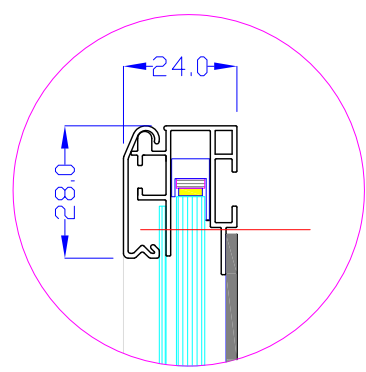

前面

裏面

品番	外寸	メディア	内寸	厚み	重量	led	LUX	電気容量
2100*1100-L2113-SFR28	2100×1100	2066×1066	2044×1044	24	29.0kg	306	2400	73W

2100×1100-L2113-SFR28/

A3 1/12

Lumitechno co.,Ltd