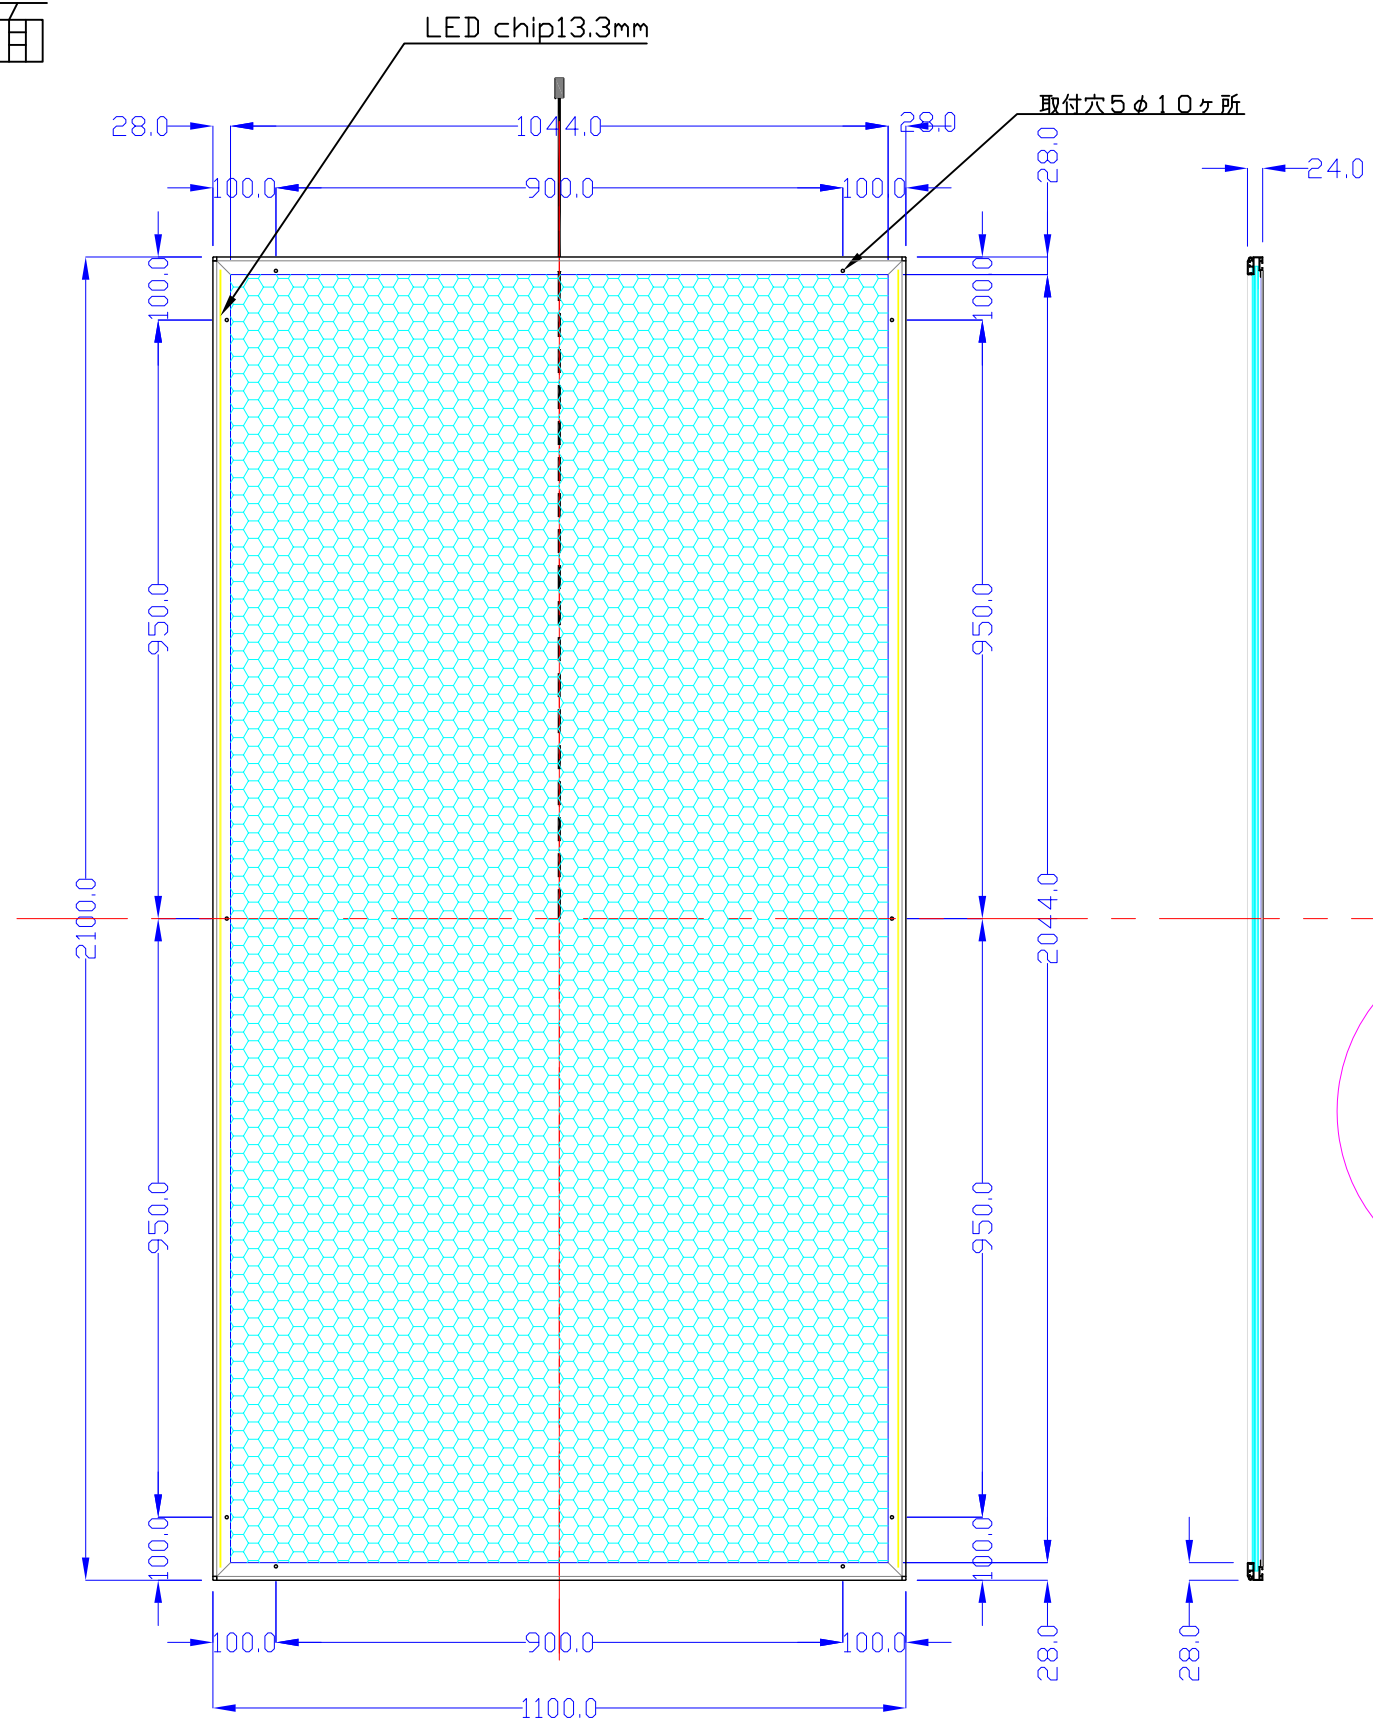

前面

裏面

品番	外寸	メディア	内寸	厚み	重量	led	LUX	電気容量
2100*1100-L2113-SFR28	2100×1100	2066×1066	2044×1044	24	29.0kg	306	2400	73W

2100×1100-L2113-SFR28/

A3 1/12

Lumitechno co.,Ltd