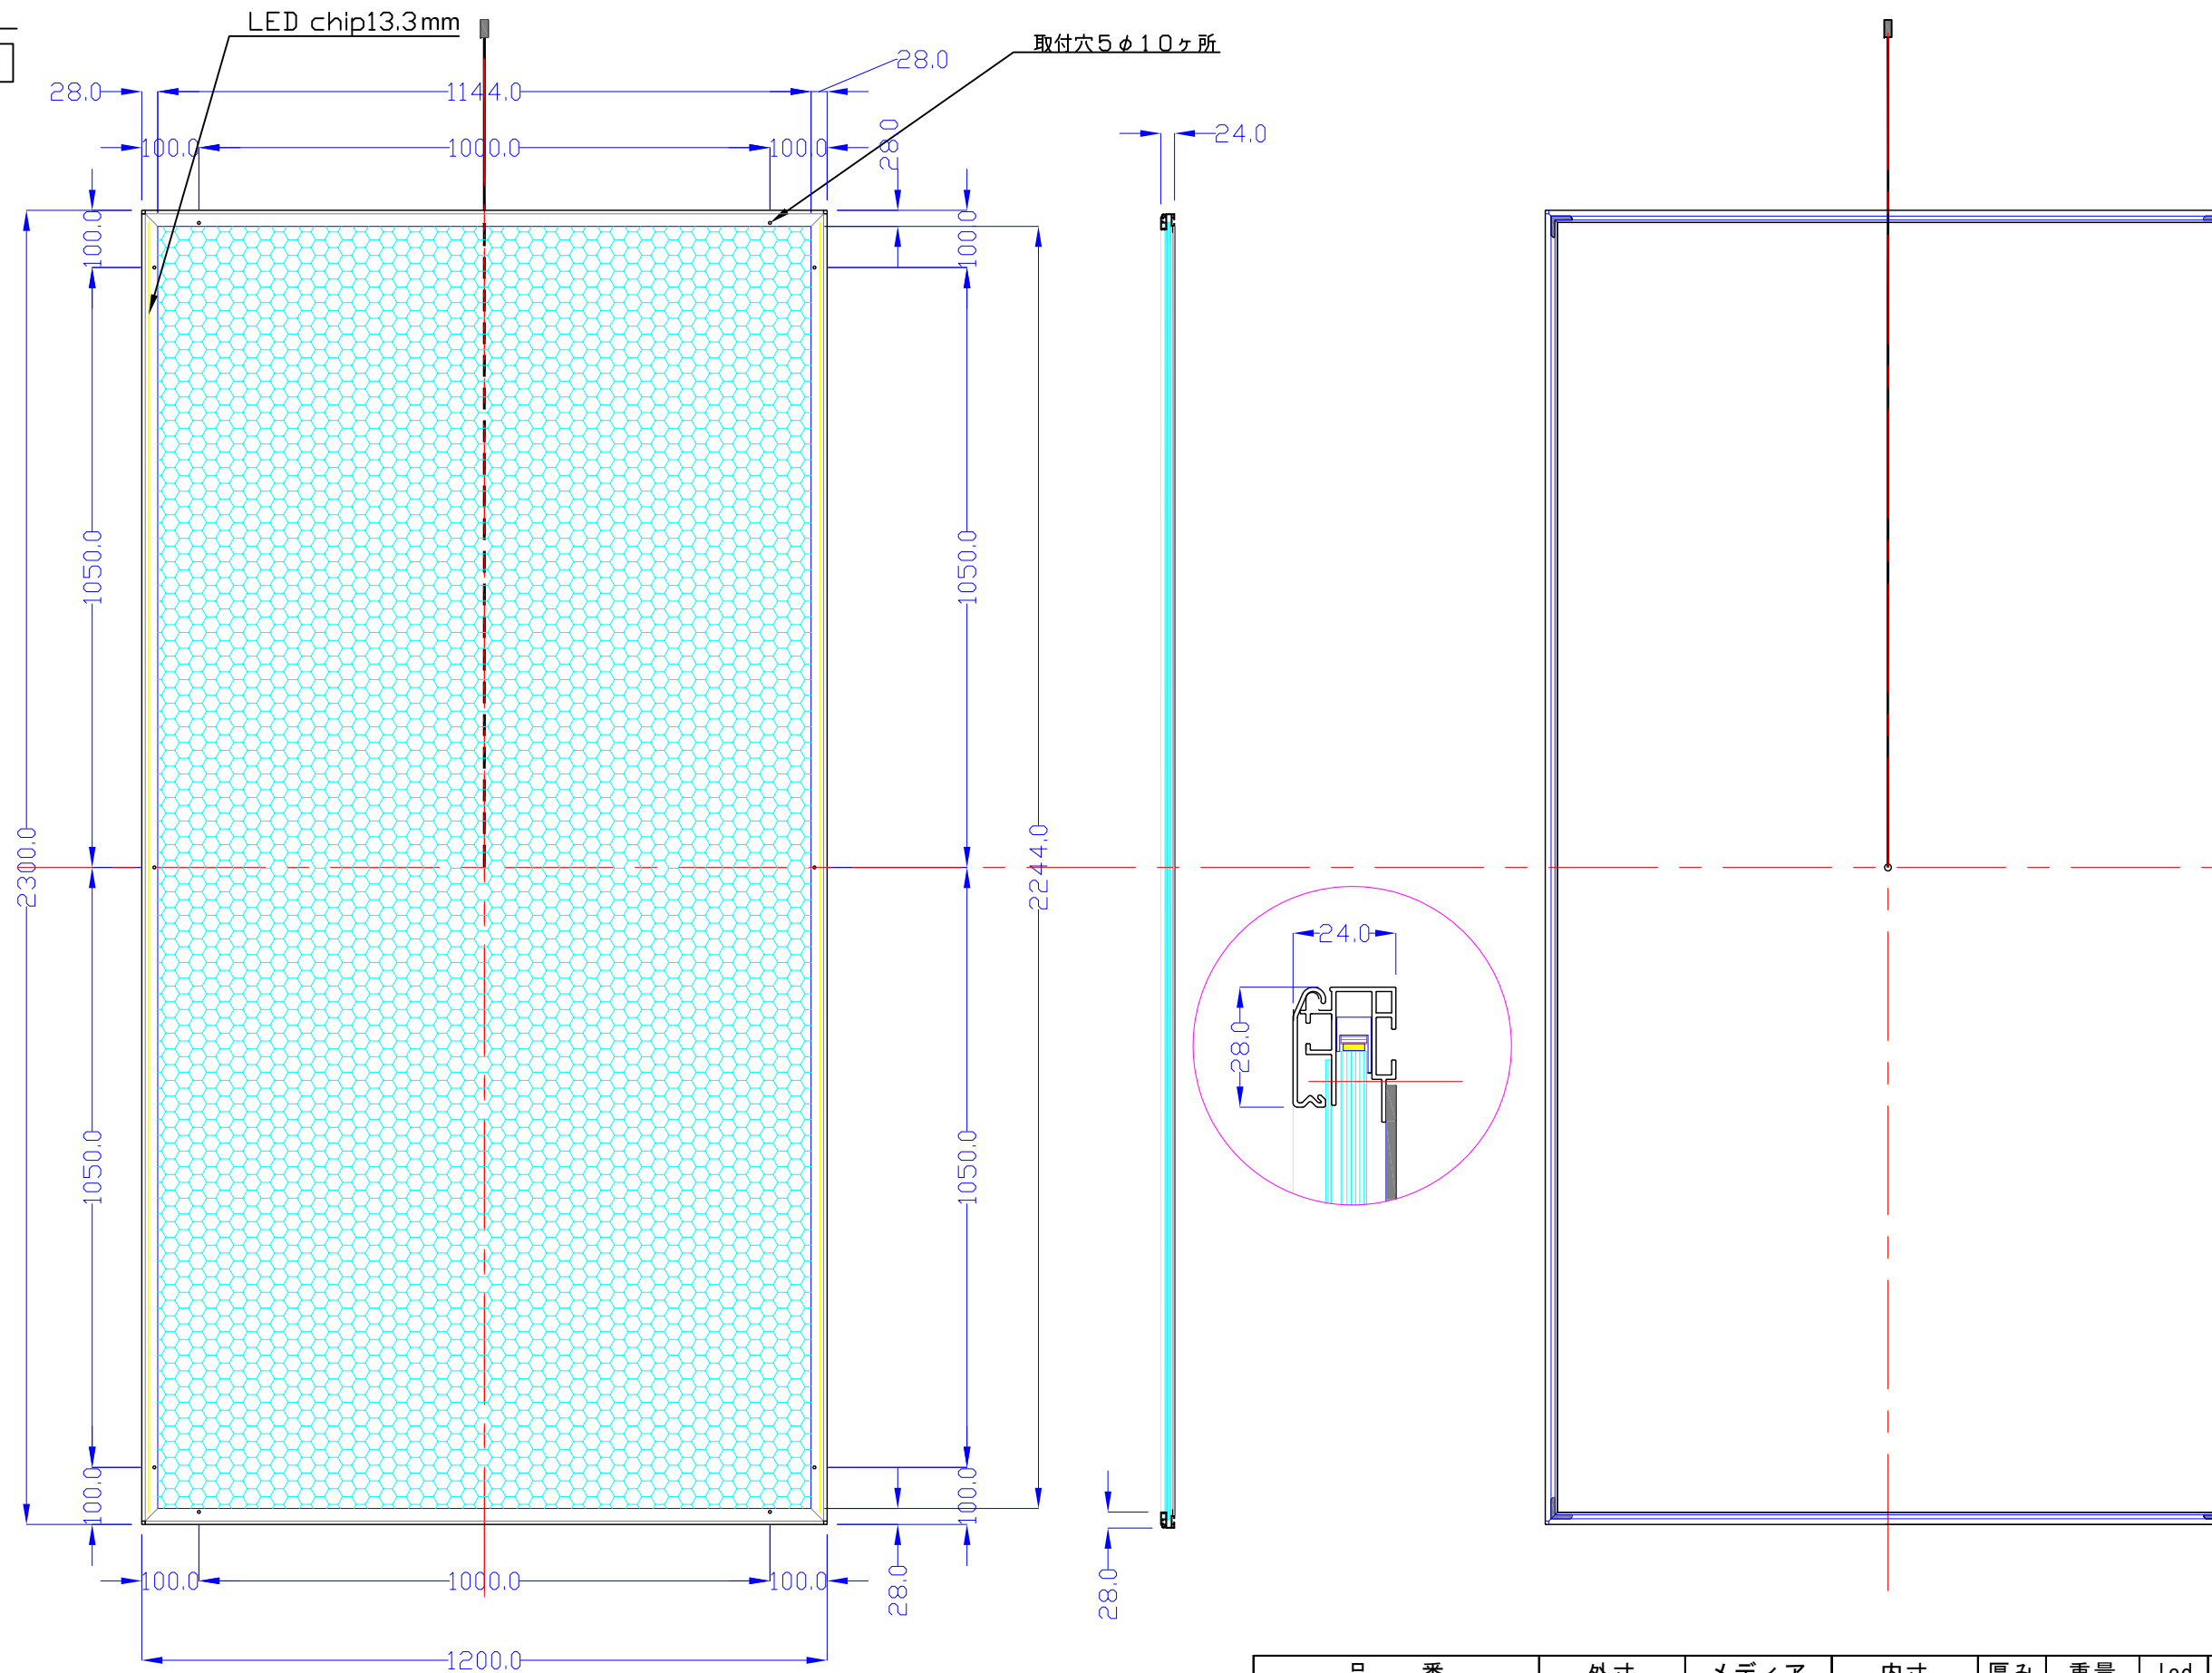

前面

後面

品番	外寸	メディア	内寸	厚み	重量	led	LUX	電気容量
2300*1200-L2113-SFR28	2300 × 1200	2266 × 1166	2244 × 1144	24	32.4kg	336	2100	81W

2300×1200-L2113-SFR28/

A3 1/12

Lumitechno co.,Ltd