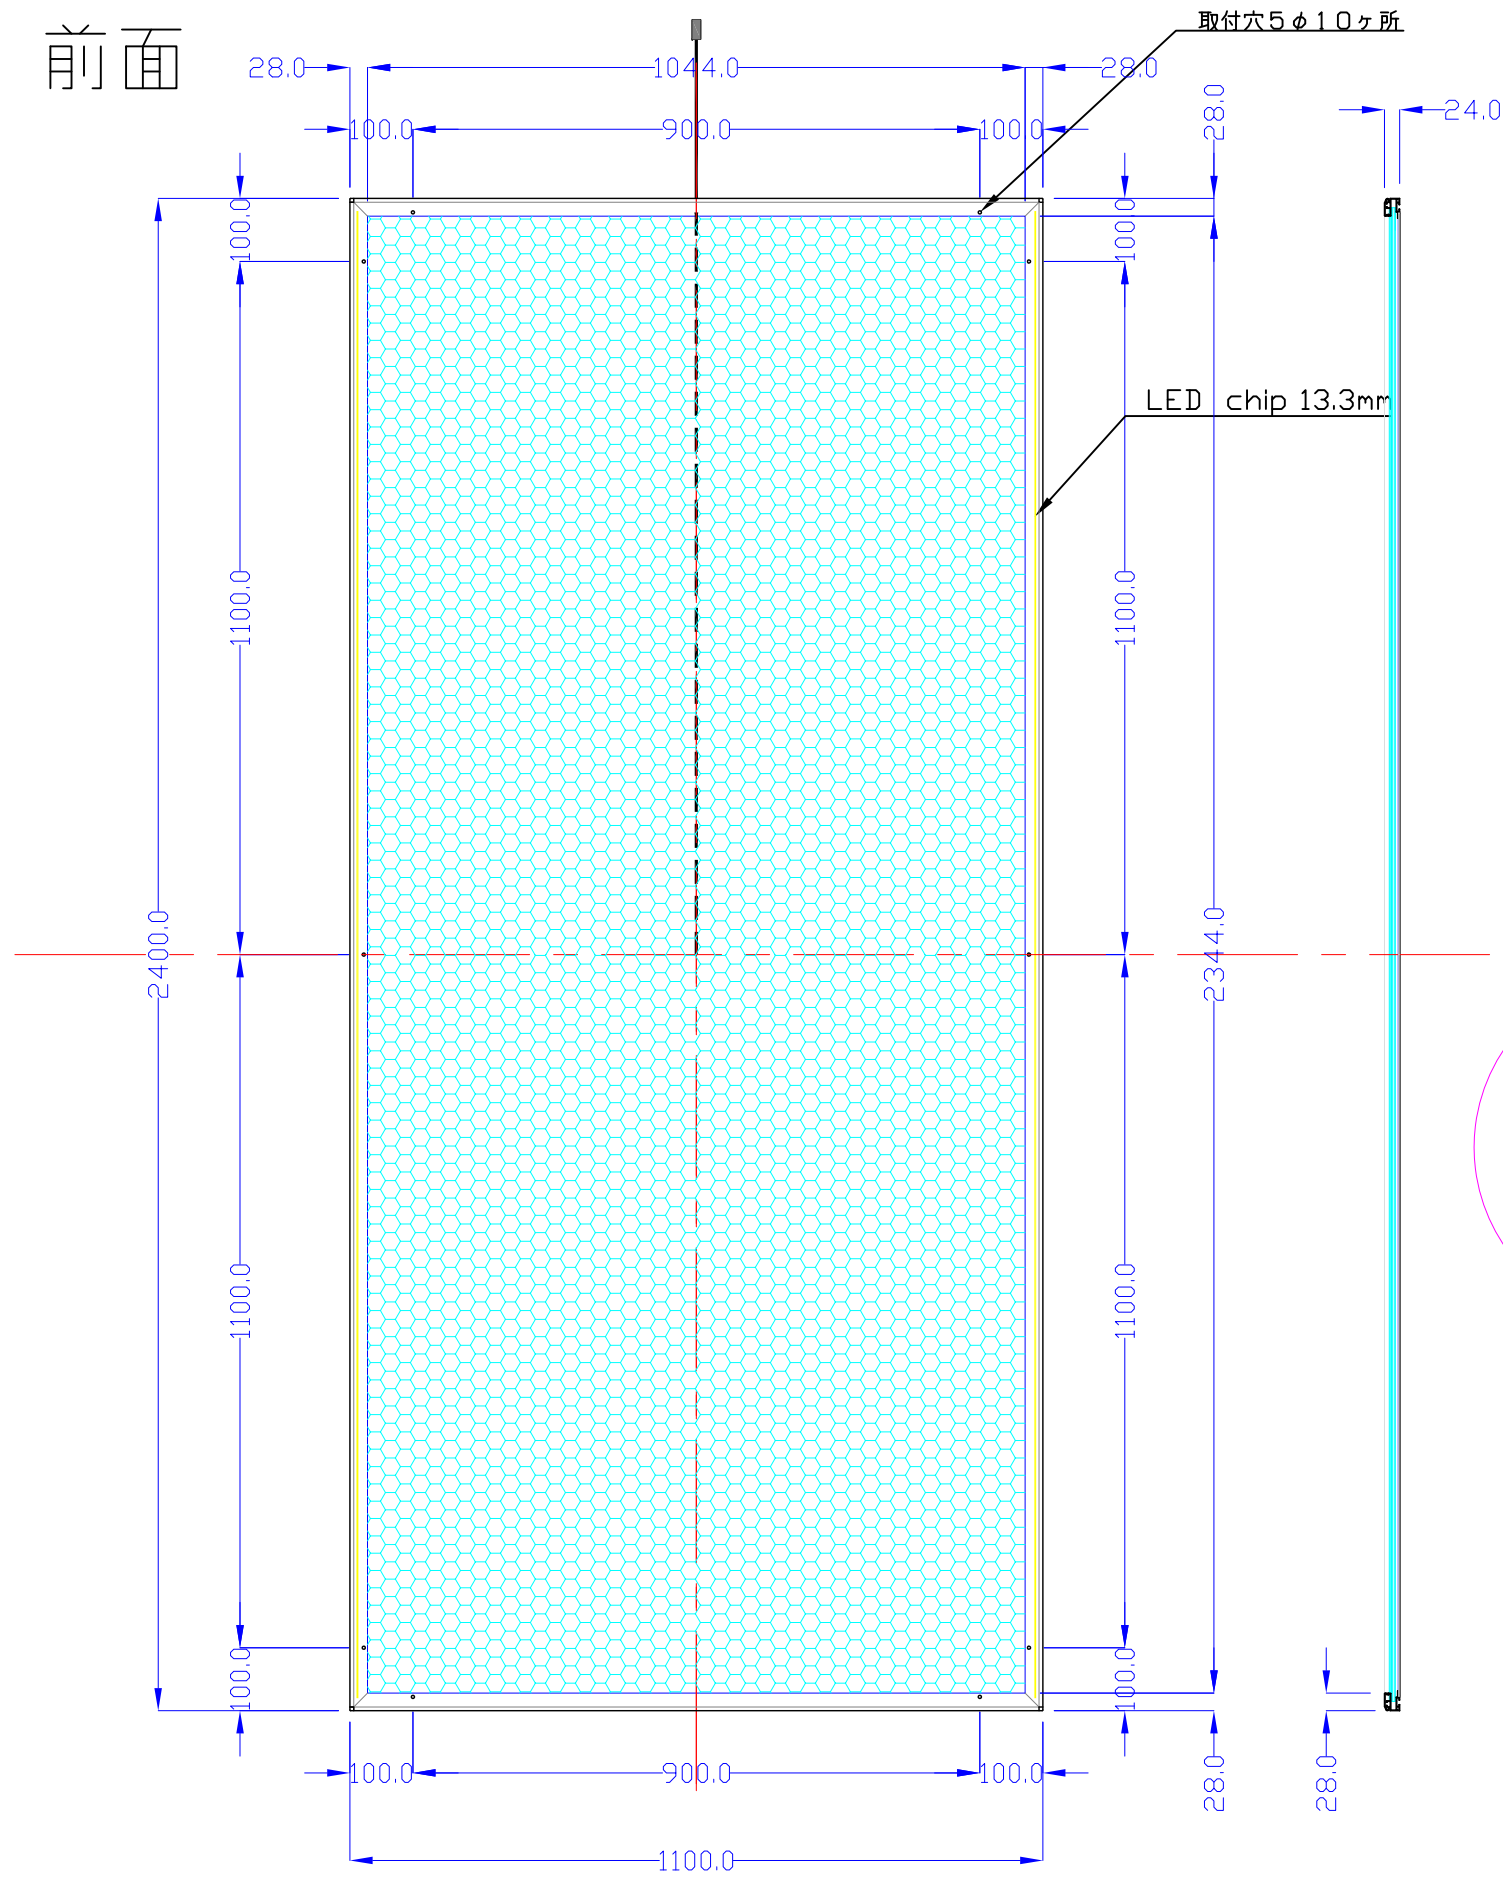

前面

裏面

品番	外寸	メディア	内寸	厚み	重量	led	LUX	電気容量
2400*1100-L2113-SFR28	2100×1000	2366×1066	2344×1044	24	32.9kg	354	2400	85W

2400×1100-L2113-SFR28/

A3 1/12

Lumitechno co.,Ltd