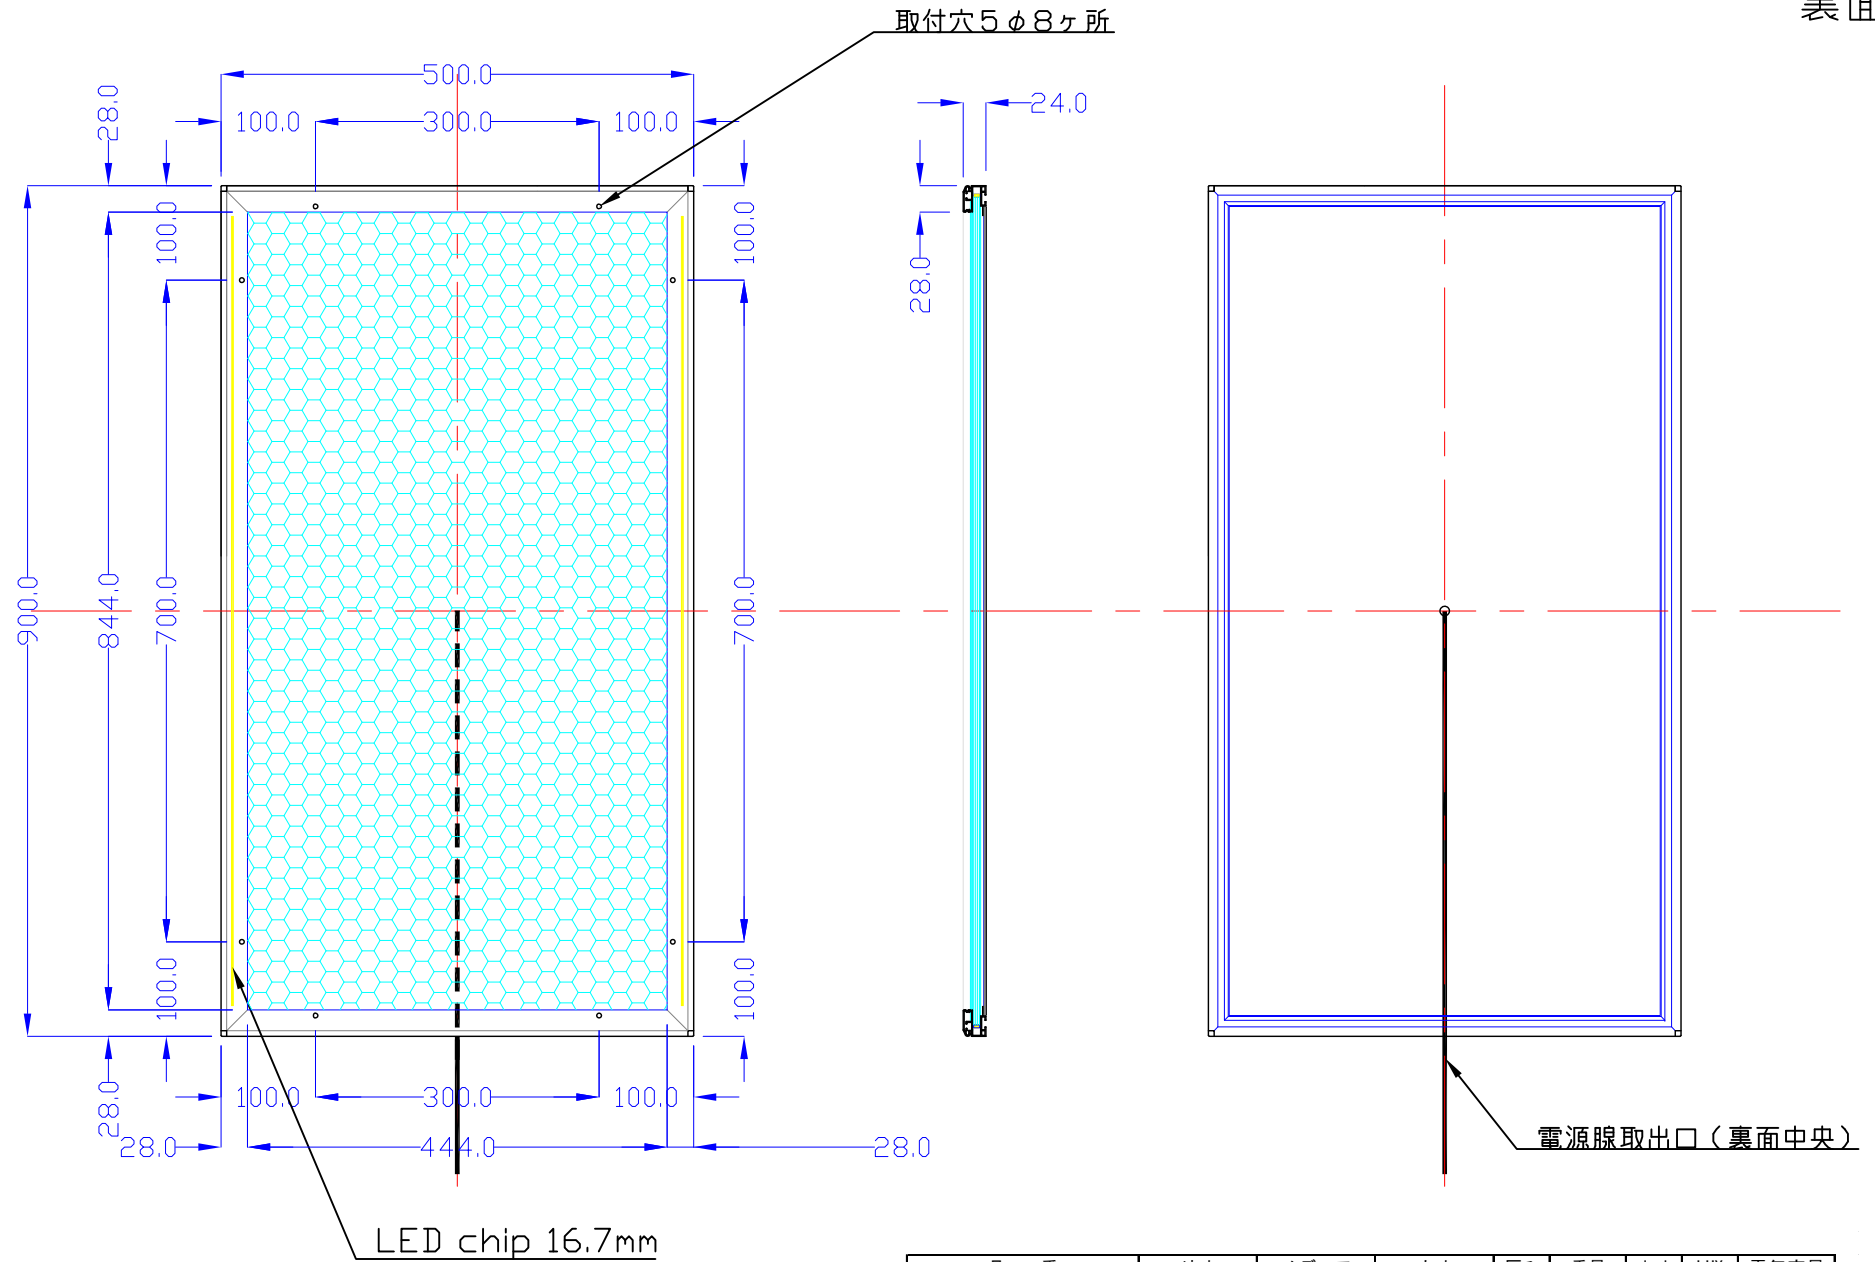

前面

裏面

品番	外寸	メディア	内寸	厚み	重量	led	LUX	電気容量
900×500-L2116-SFR28/R	900×500	メディア	866×466	24	6.8kg	102	4000	24W

900×500-L2116-SFR28/

A4 1/8

Lumitechno co.,Ltd