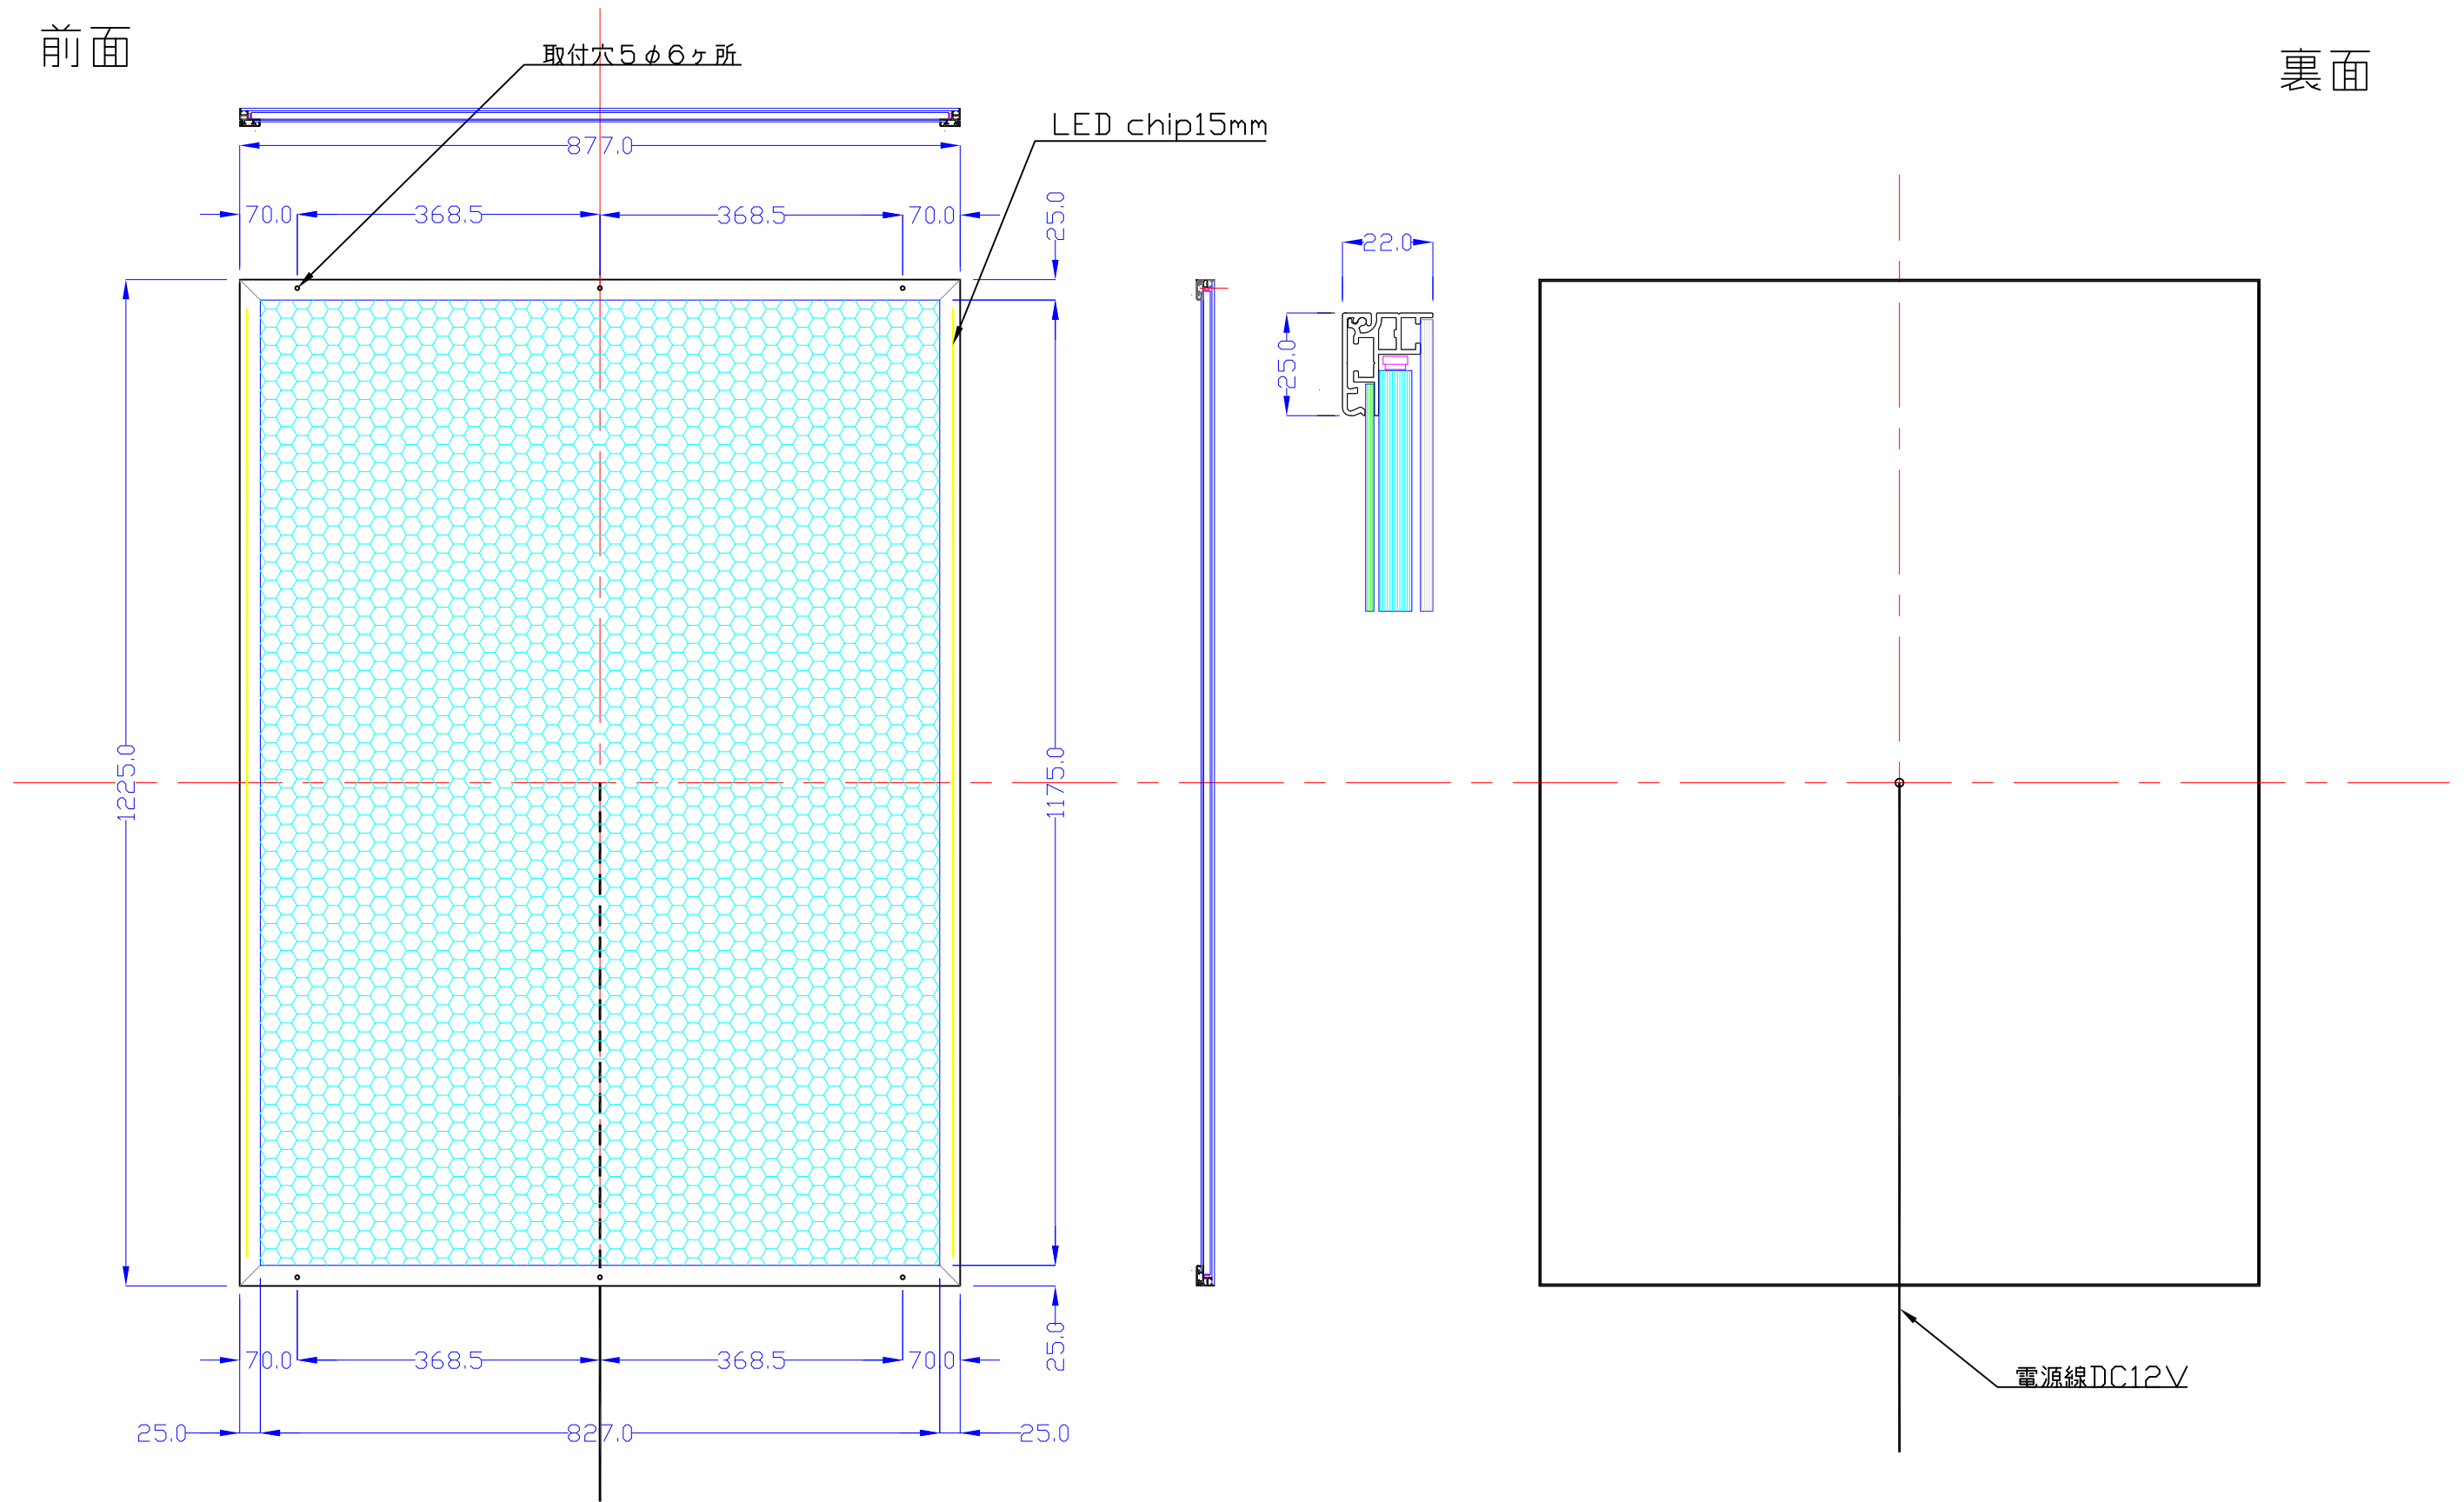

前面

裏面

品番	外寸	メディア	内寸	厚み	LED	重量	照度	電気容量
A0-L215-SL25	1225x877	1189x841	1175x827	22	156	12.7kg	2500	37W

A0-L215-SL25

A3 1/8

Lumitechno co.,Ltd