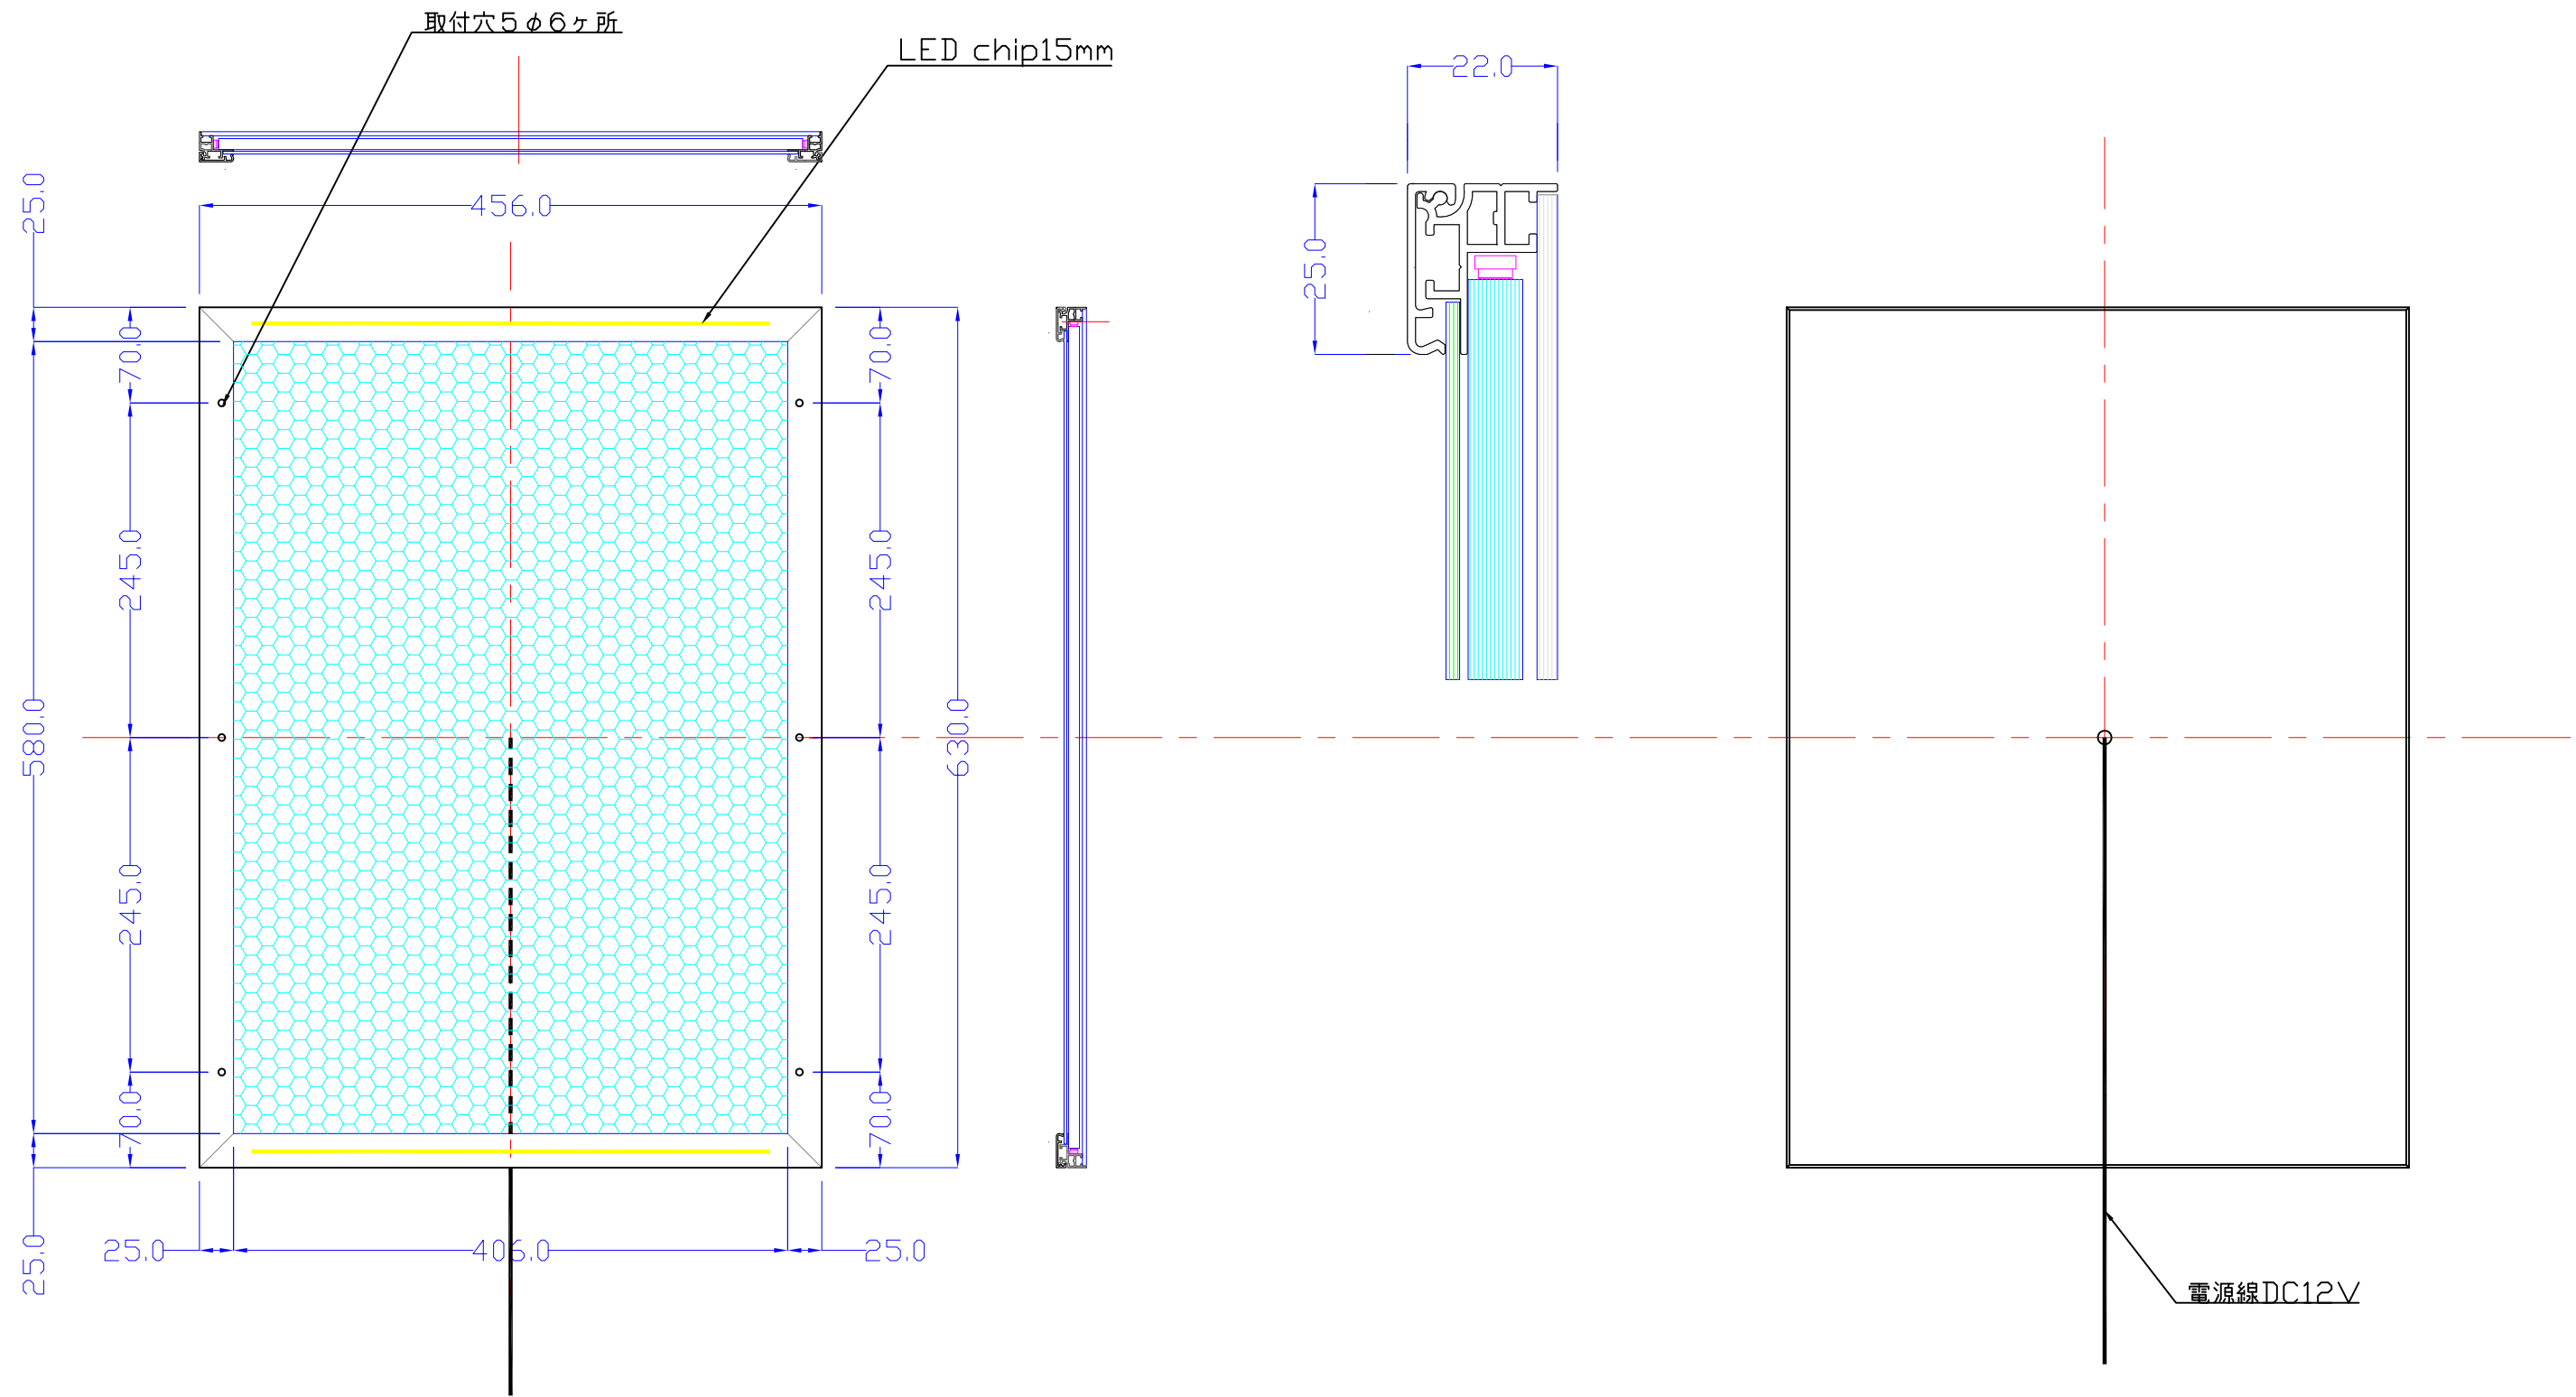

前面

裏面

品番	外寸	メディア	内寸	厚み	LED	重量	照度	電気容量
A2-S215-SL25	630x456	594x420	580x406	22	54	4.3kg	3500	13W

A2-S215-SL25

A3 1/5

Lumitechno co.,Ltd