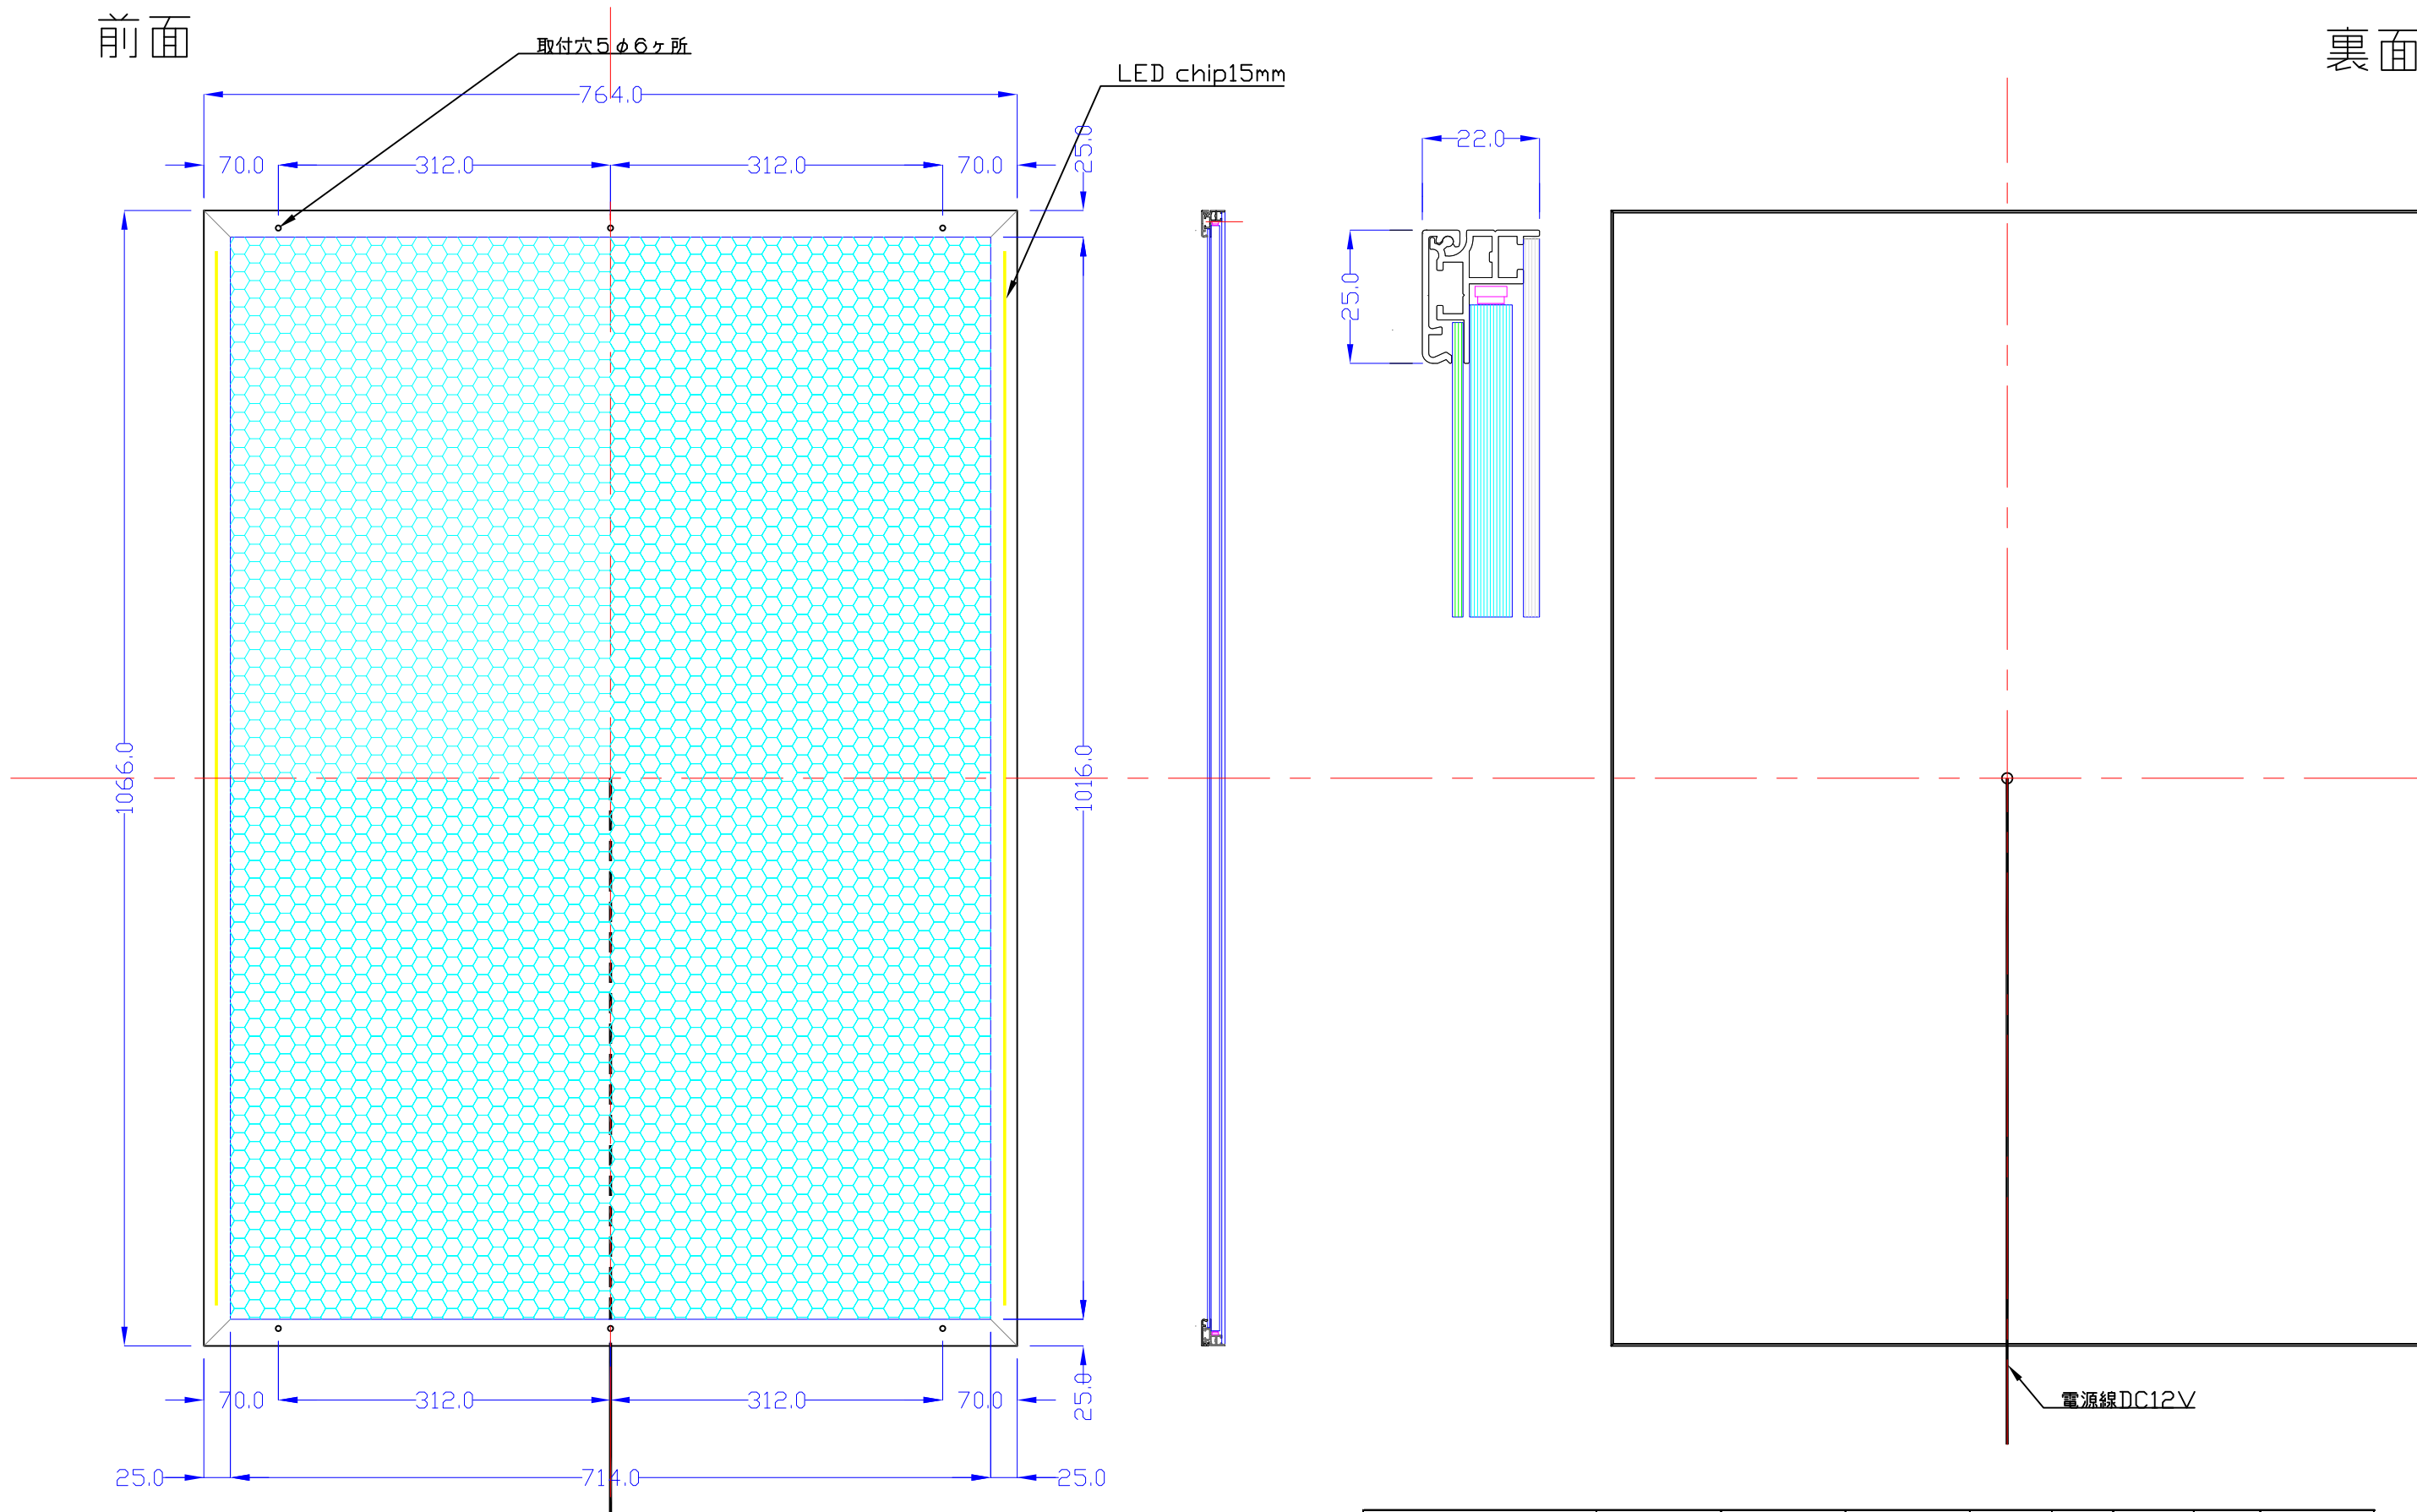

前面

裏面

品番	外寸	メディア	内寸	厚み	LED	重量	照度	電気容量
B1-L215-SL25	1066x764	1030x728	1016x714	22	138	10.0	3000	33W

B1-L215-SL25

A3 1/6

Lumitechno co.,Ltd