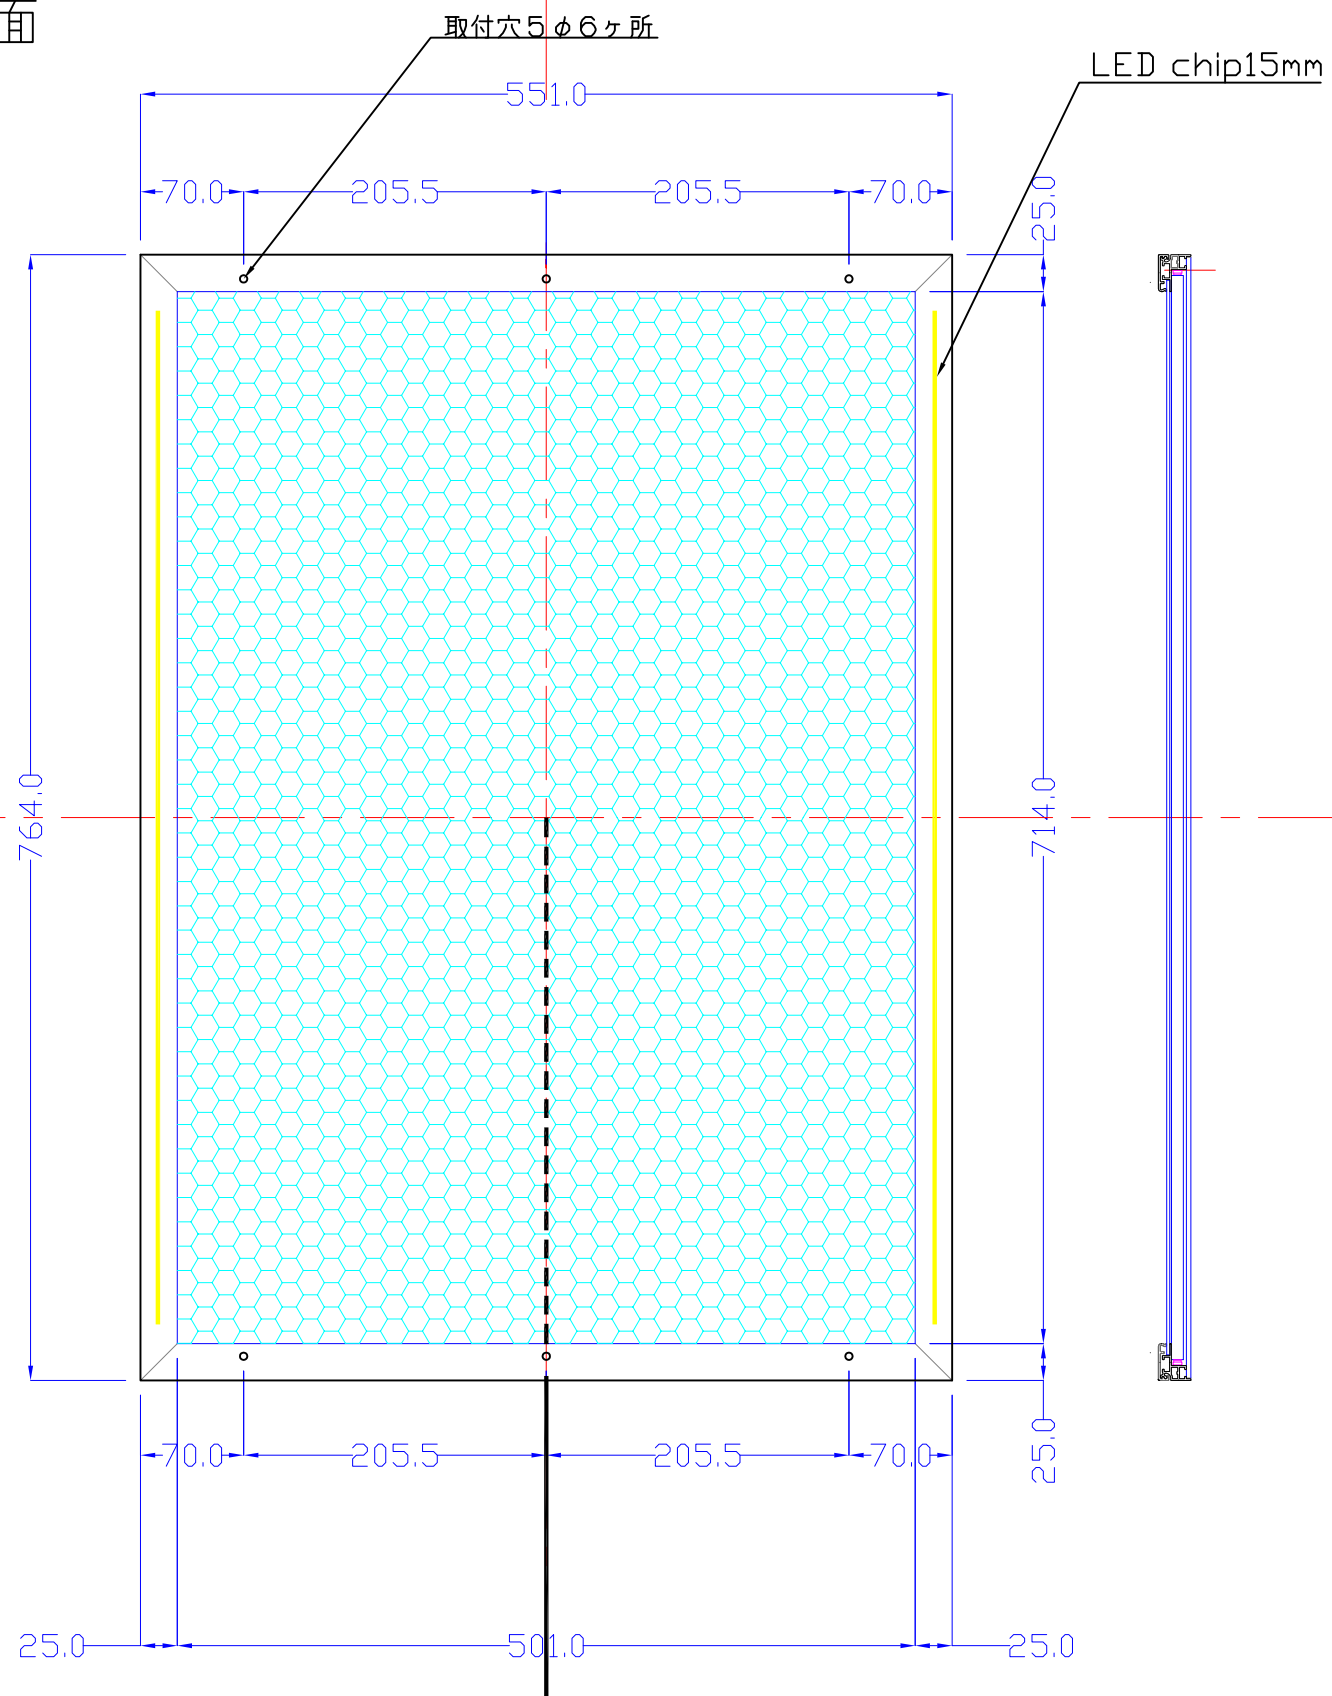

前面

裏面

電源線DC12V

| 品番 | 外寸 | メディア | 内寸 | 厚み | LED | 重量 | 照度 | 電気容量 |
|--------------|---------|---------|---------|----|-----|-------|------|------|
| B2-L215-SL25 | 764x551 | 728x515 | 714x501 | 22 | 96 | 5.8kg | 4000 | 23W |

B2-L215-SL25

A3 1/5

Lumitechno co.,Ltd