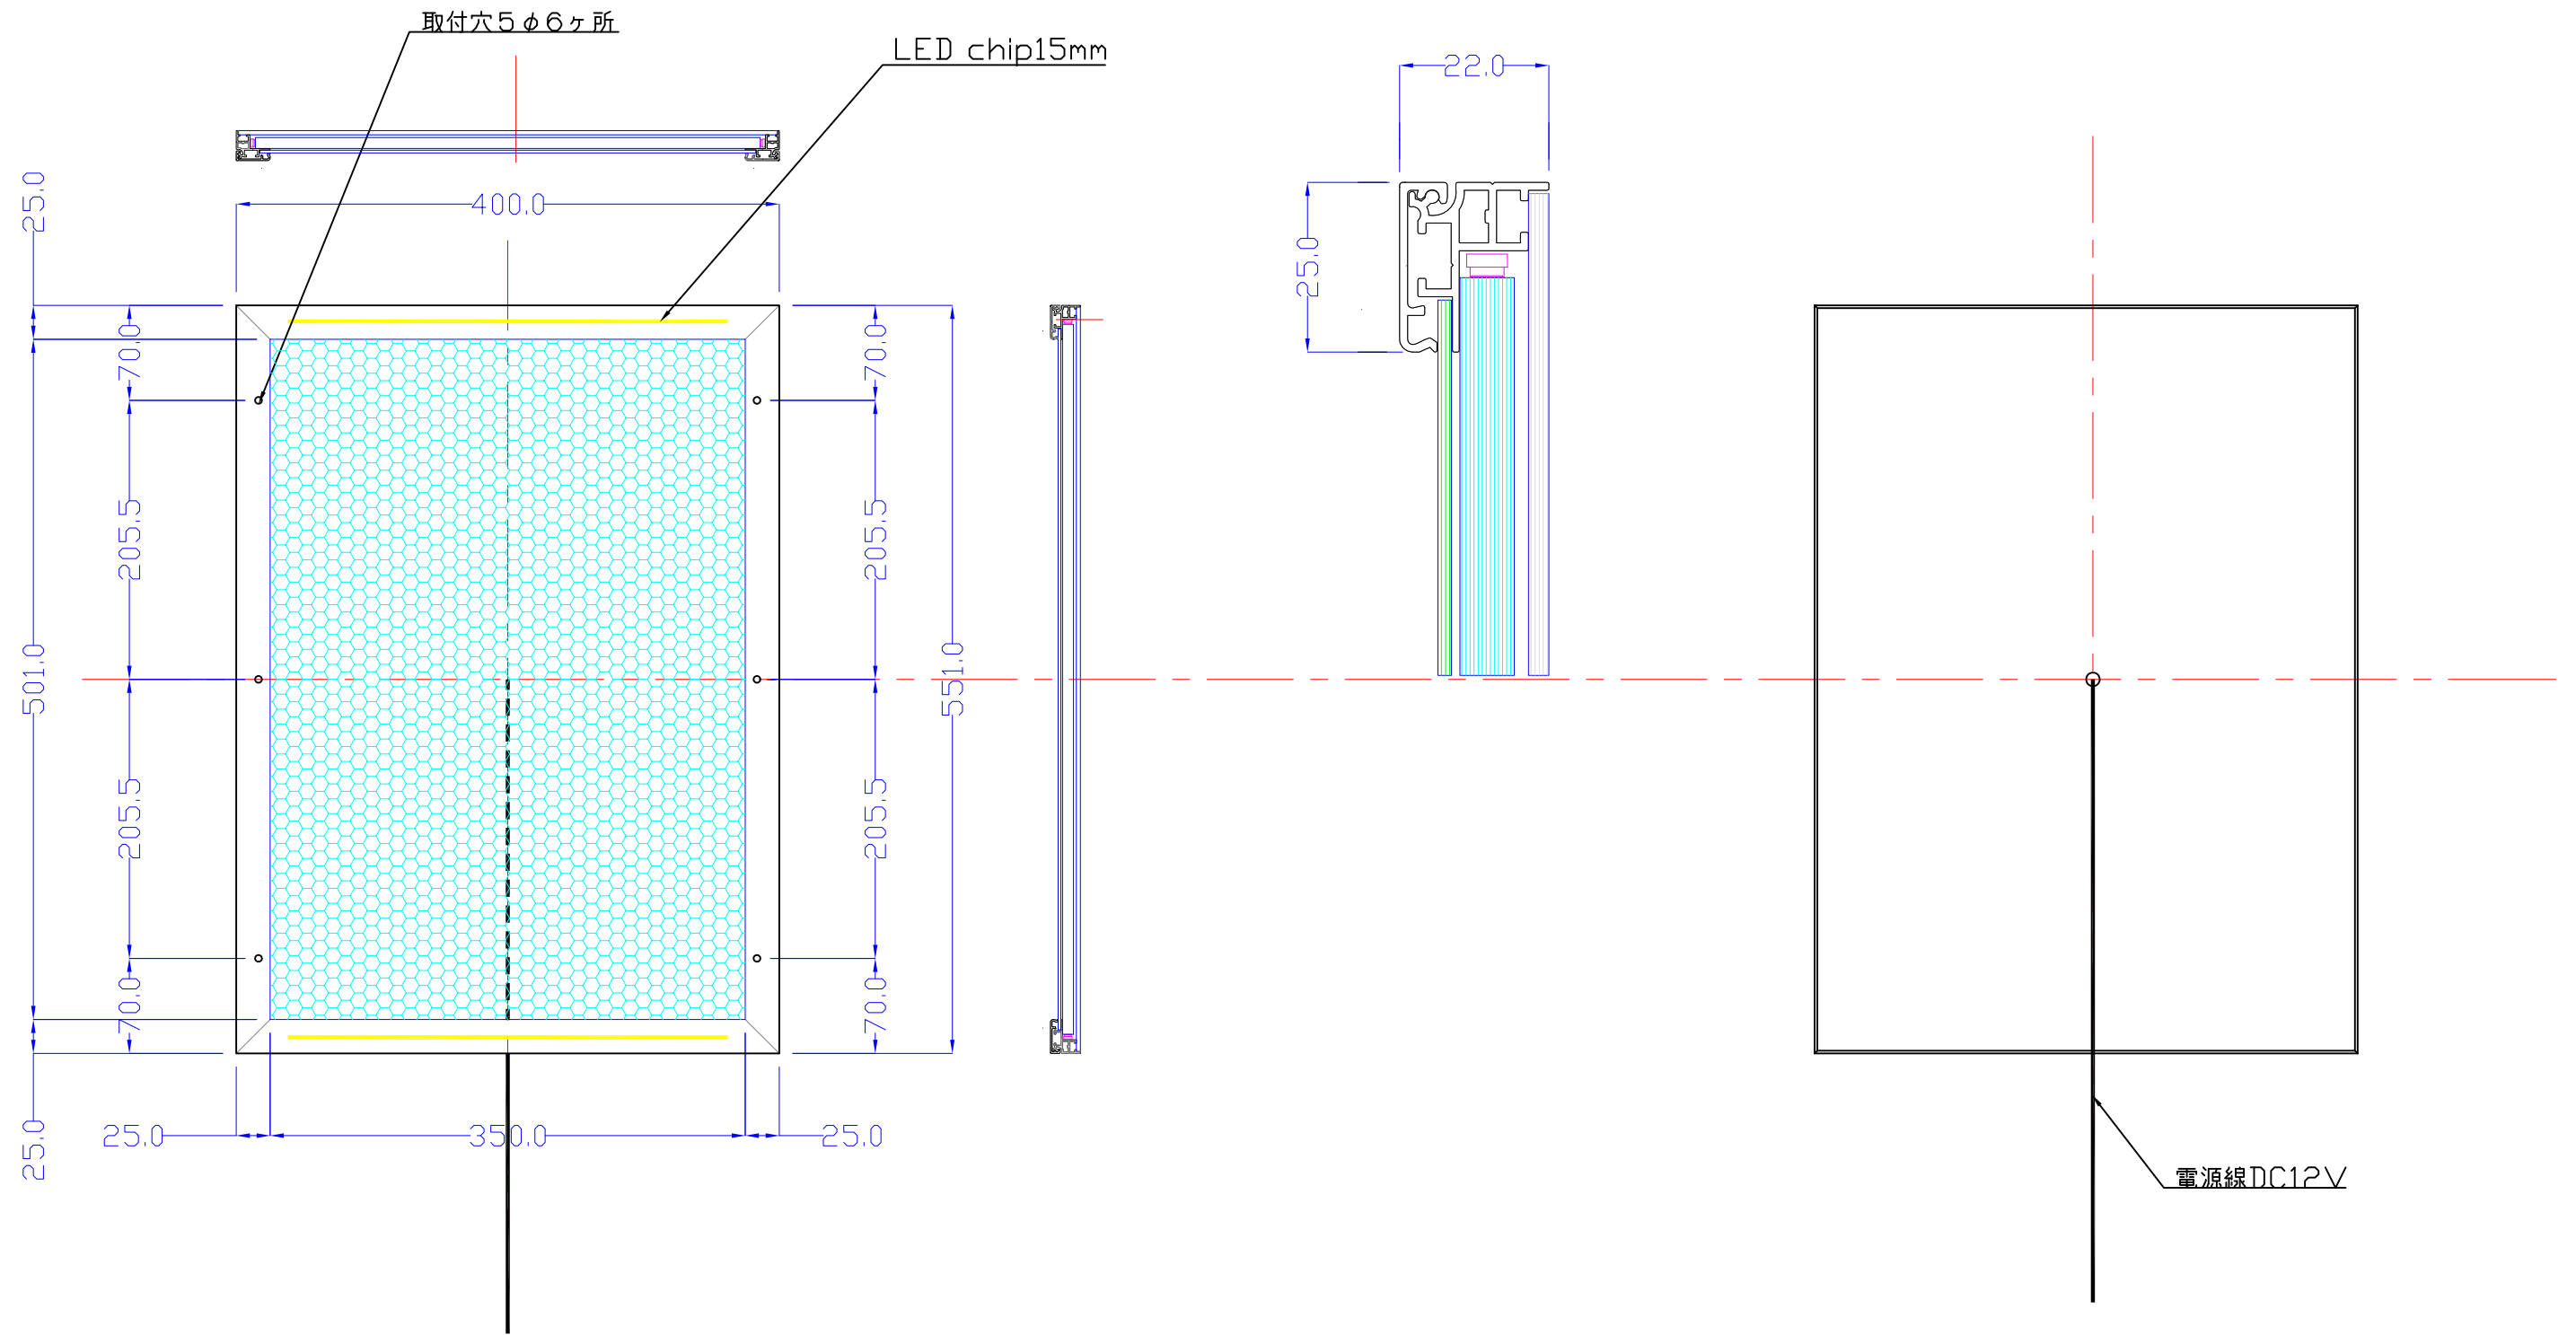

前面

裏面

品番	外寸	メディア	内寸	厚み	LED	重量	照度	電気容量
B3-S215-SL25	551x400	515x364	501x350	22	48	3.5kg	4000	12W

A2-S215-SL25

A3 1/5

Lumitechno co.,Ltd