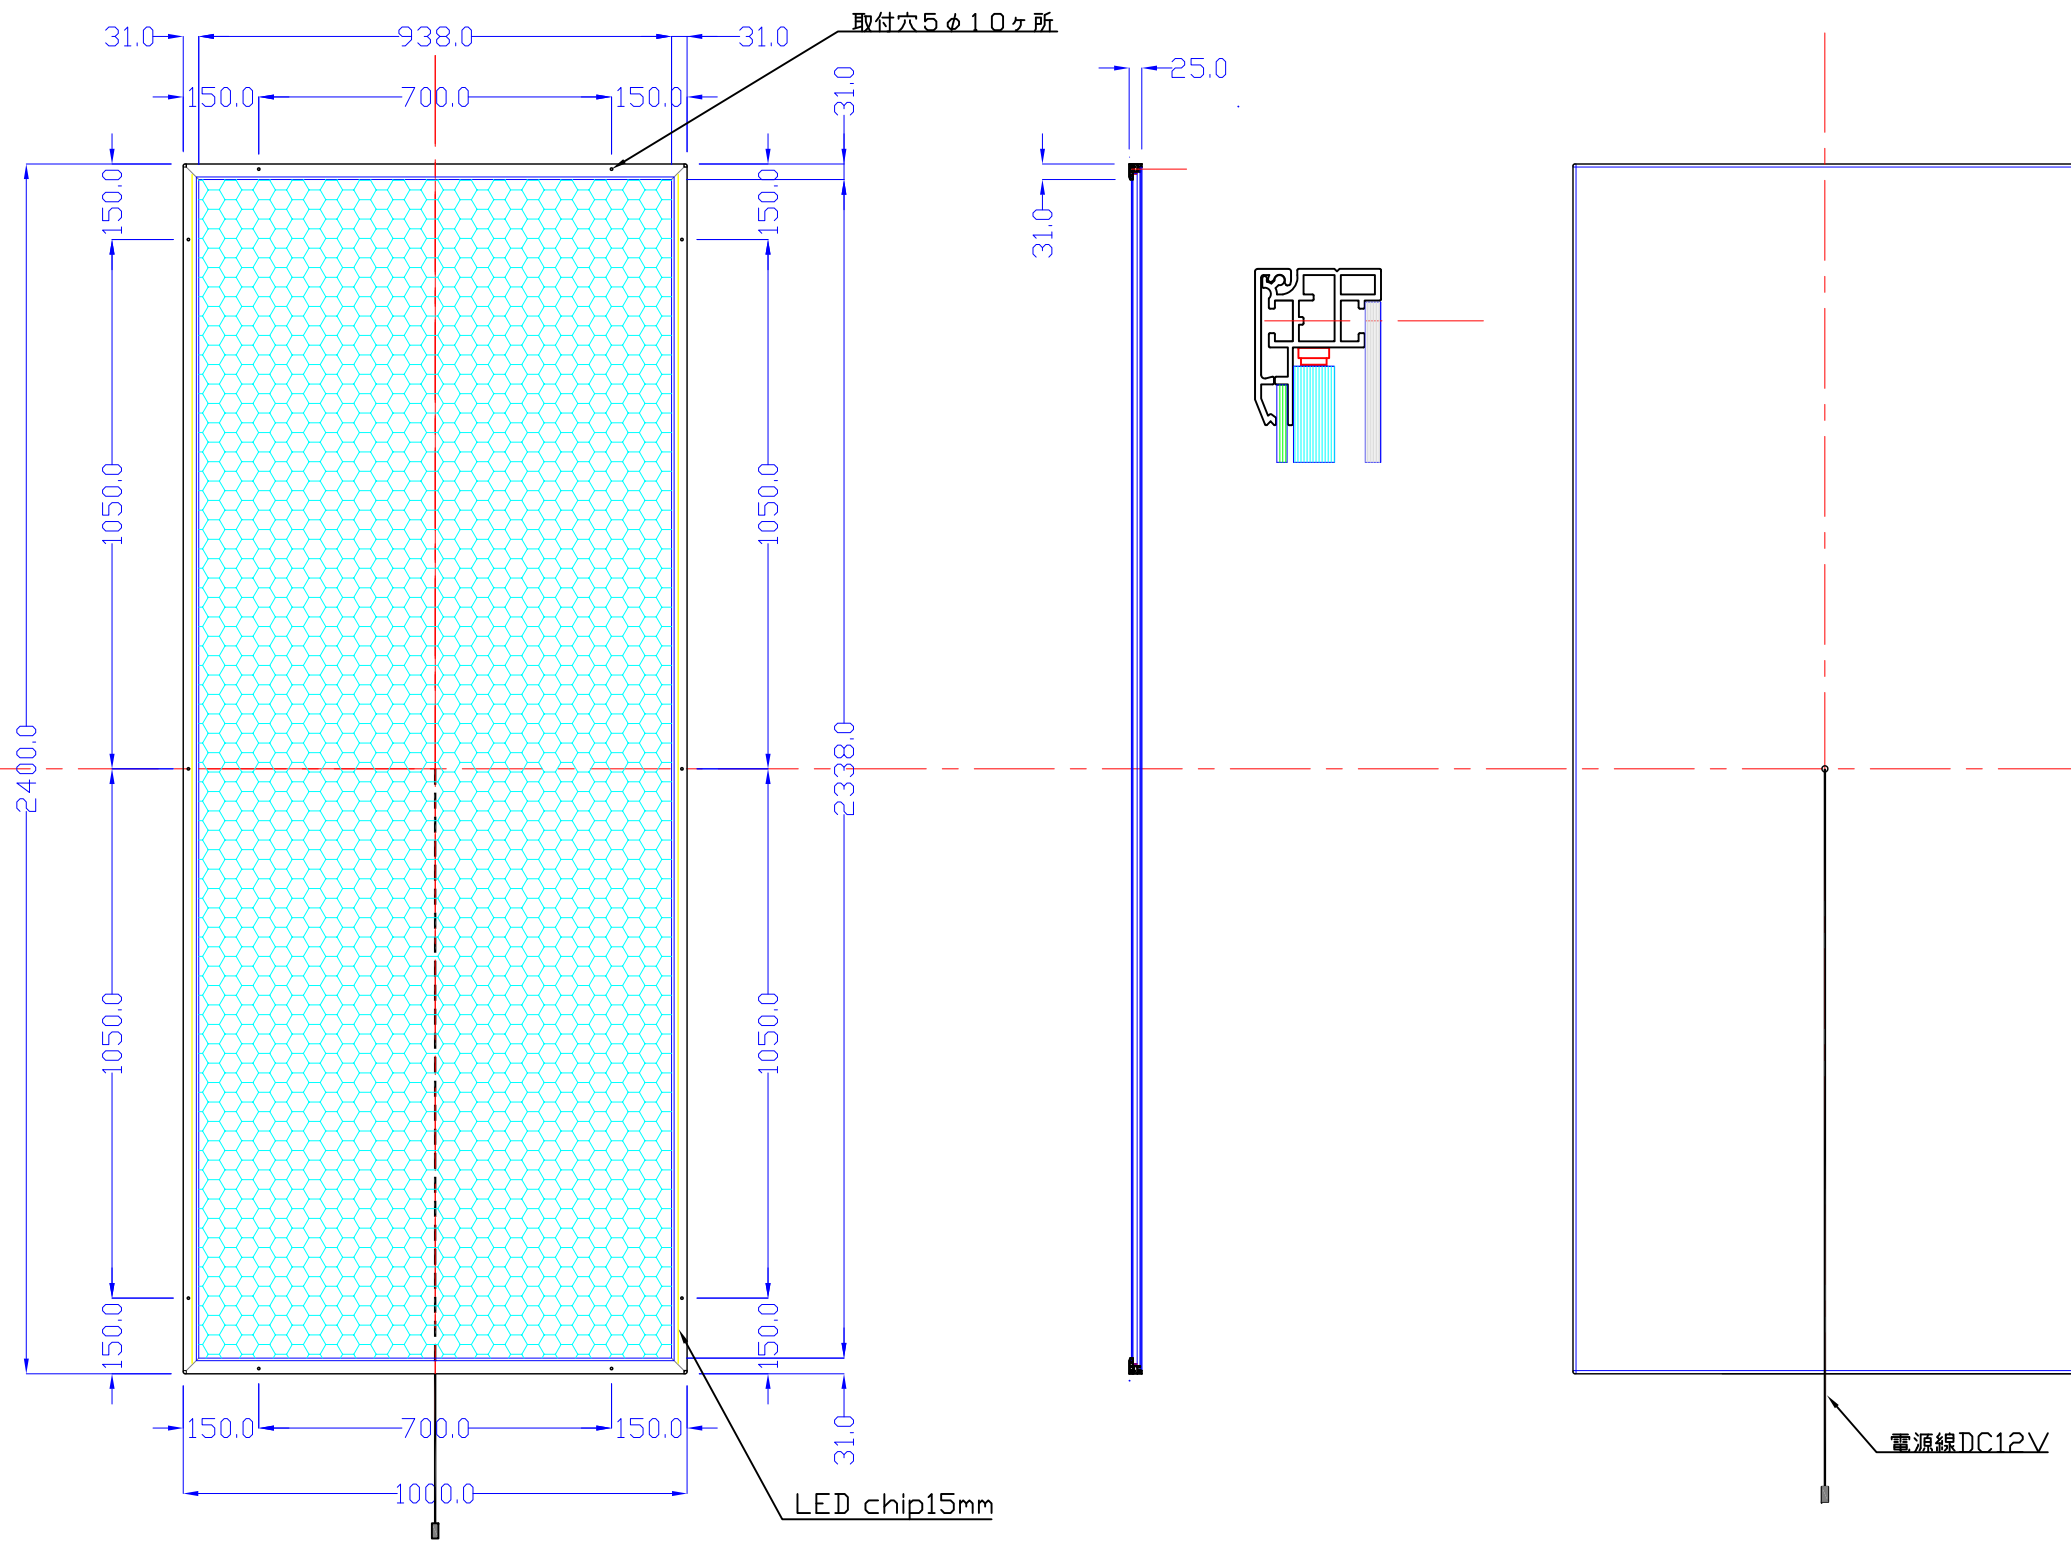

前面

裏面

品番	外寸	メディア	内寸	厚み	重量	led	LUX	電気容量
2400×1000-L215-SL70R/	2400×1000	2352×952	2338×938	25	30.4kg	312	2200	75W

2400×1000-L215-SL70R/

A3 1/15

Lumitechno co.,Ltd