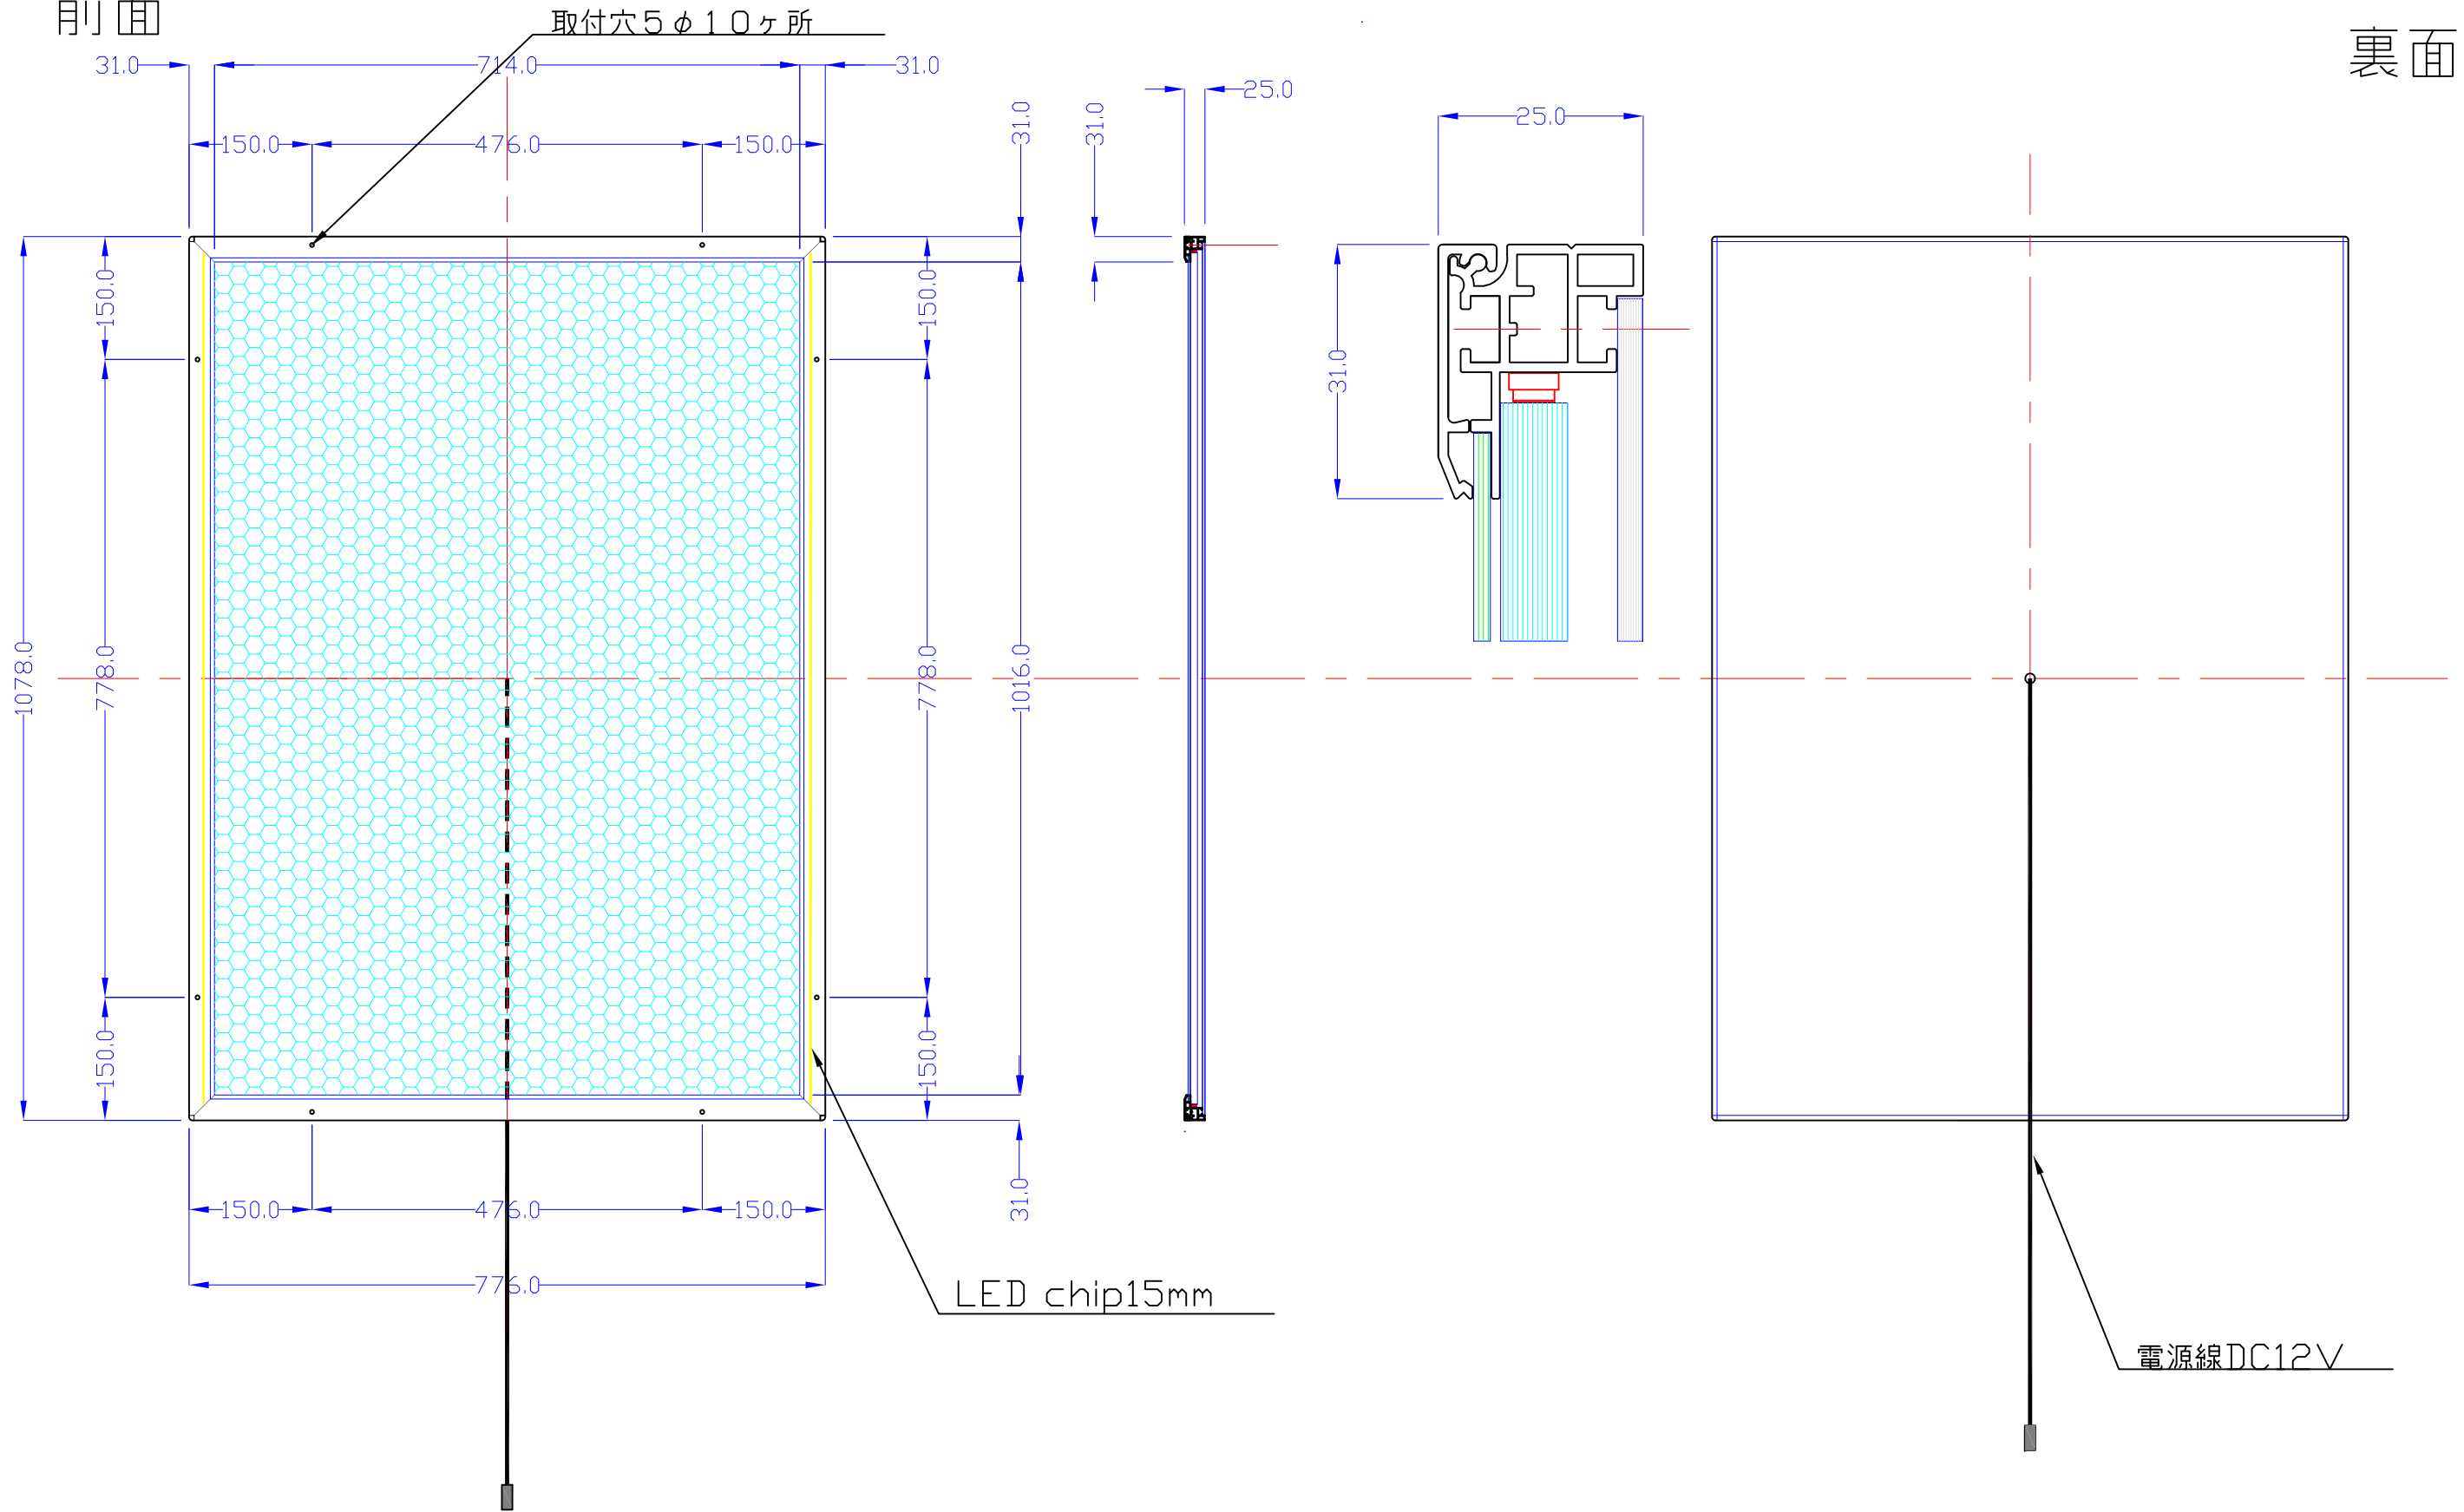

前面

裏面

品番	外寸	メディア	内寸	厚み	重量	led	LUX	電気容量
B1-L215-SL70R	1078x776	1030x728	1016x714	25	10.6kg	138	3000	33W

B1-L215-SL70R/

A3 1/8

Lumitechno co.,Ltd