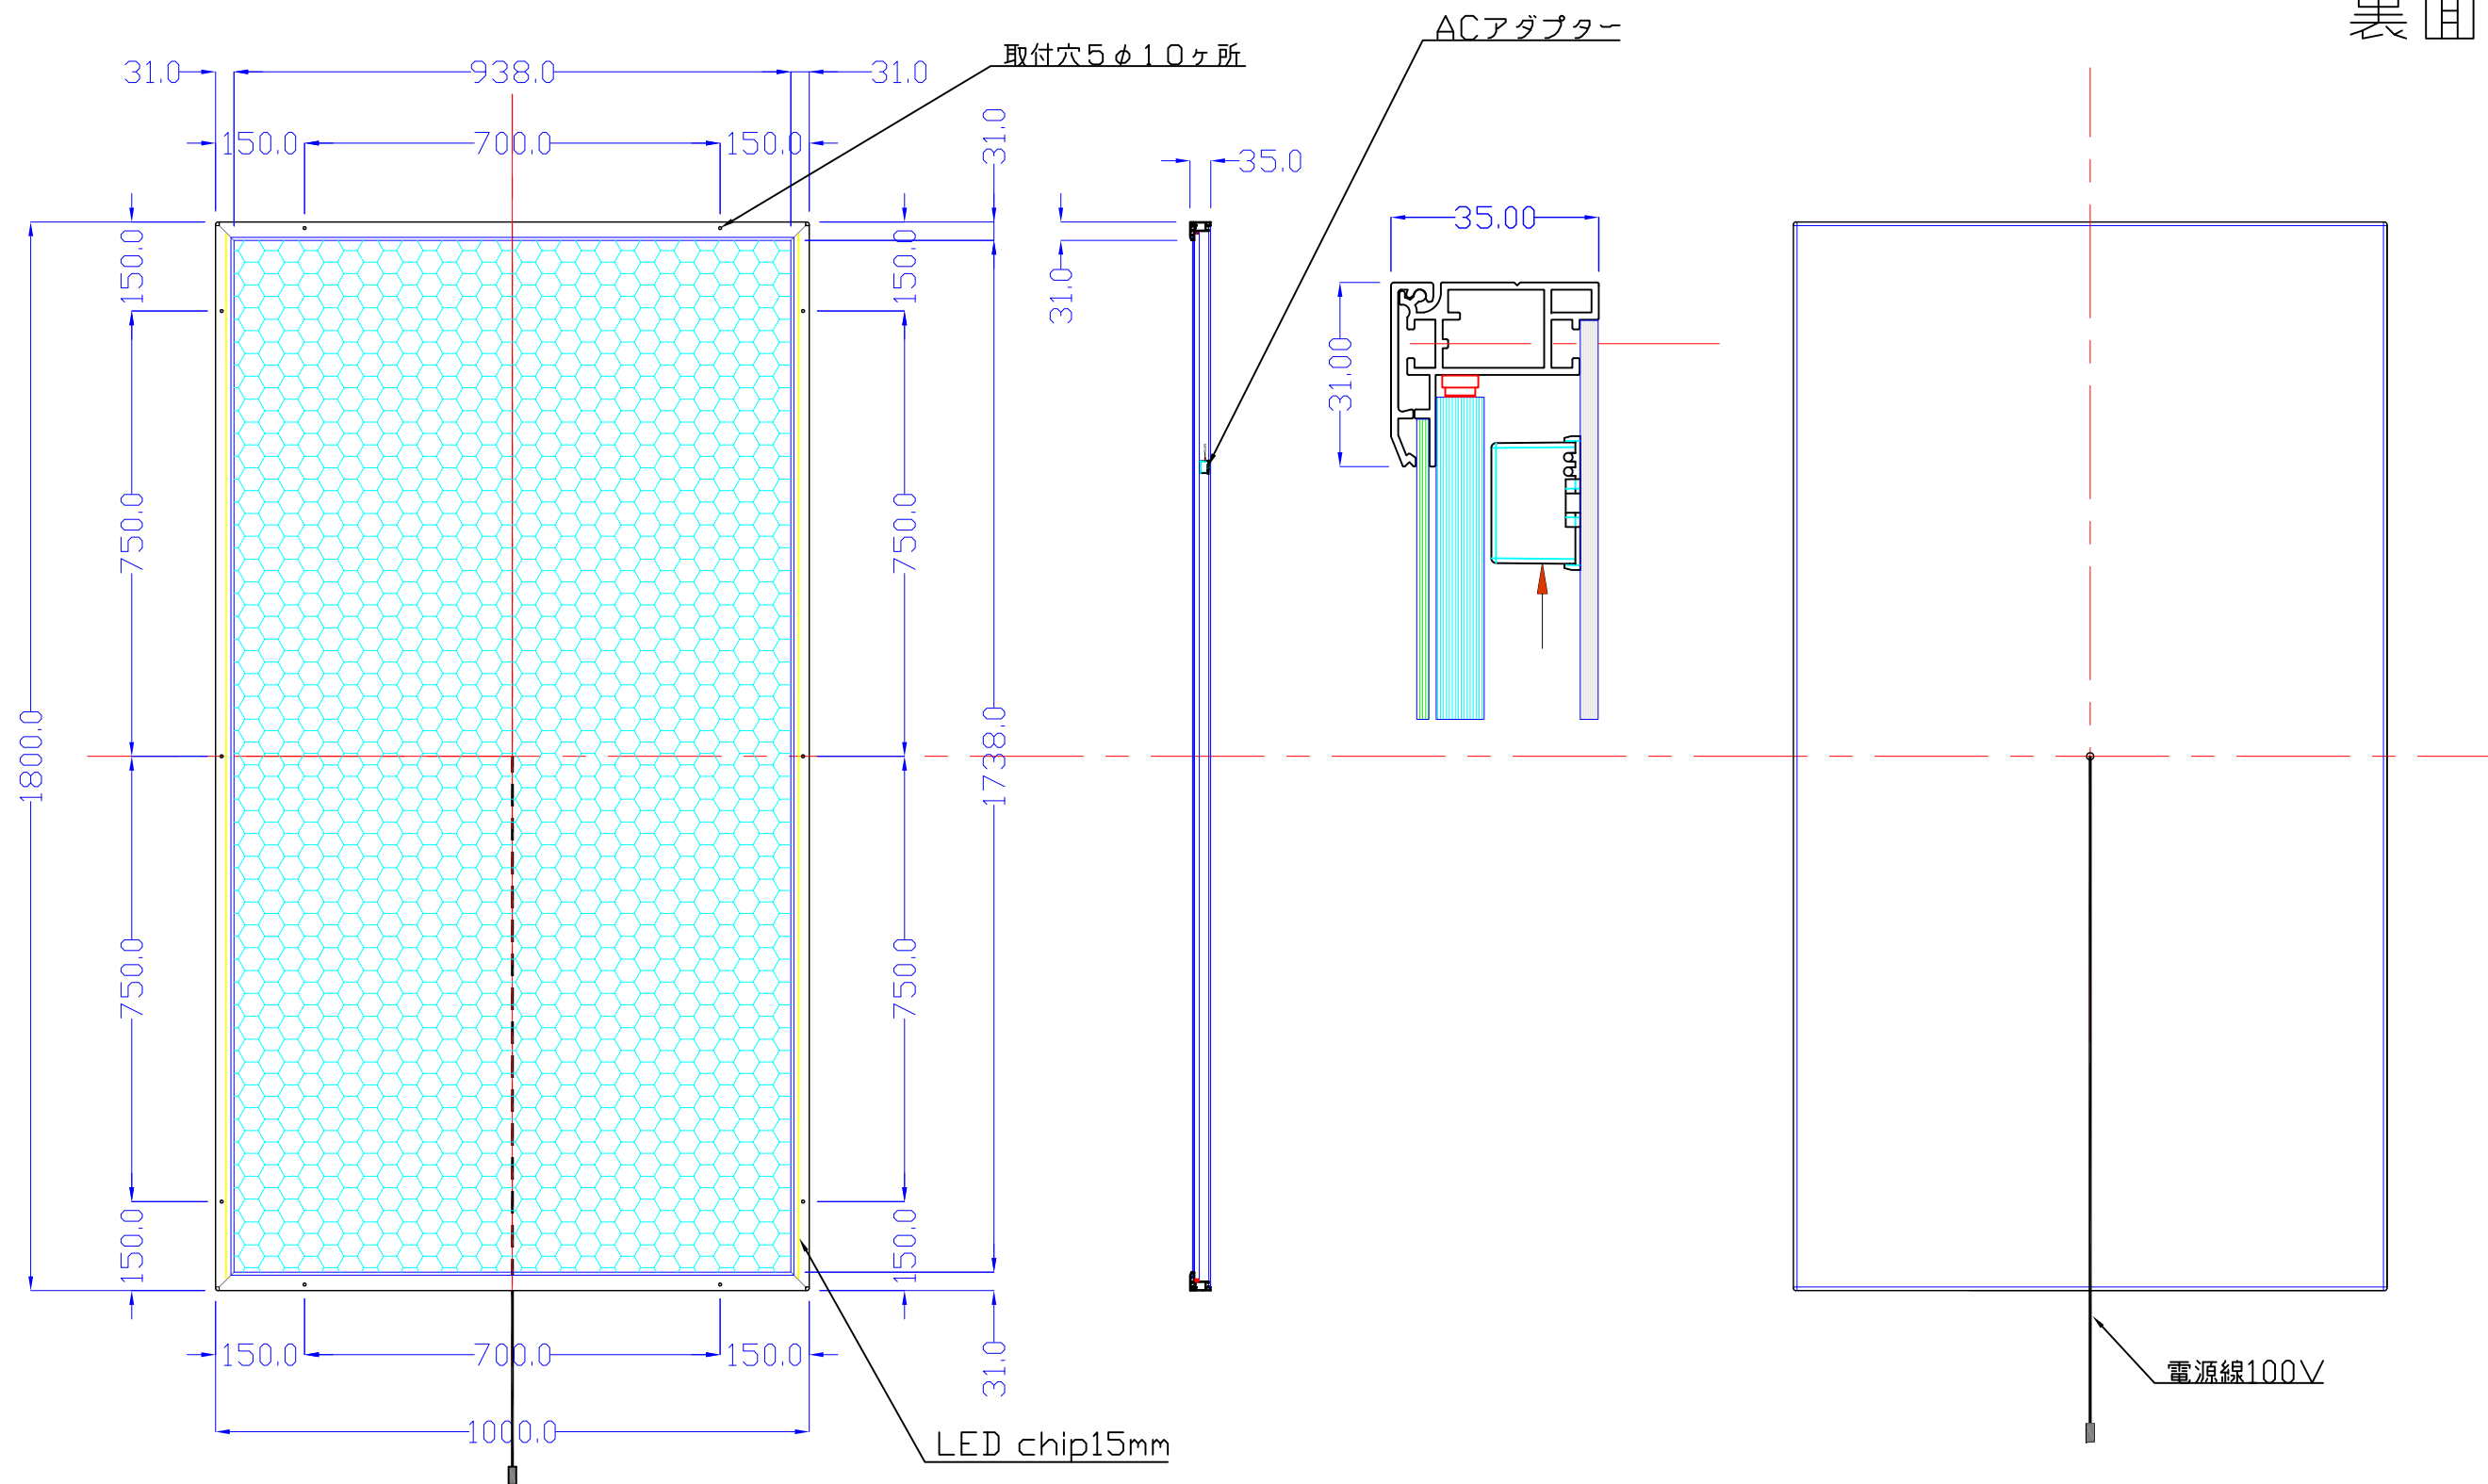

前面

裏面

品番	外寸	メディア	内寸	厚み	重量	led	LUX	電気容量
1800×1000-L215-SL80R/	1800×1000	1752×952	1738×938	35	23.5kg	234	2200	56W

1800×1000-L215-SL80R/

A3 1/12

Lumitechno co.,Ltd