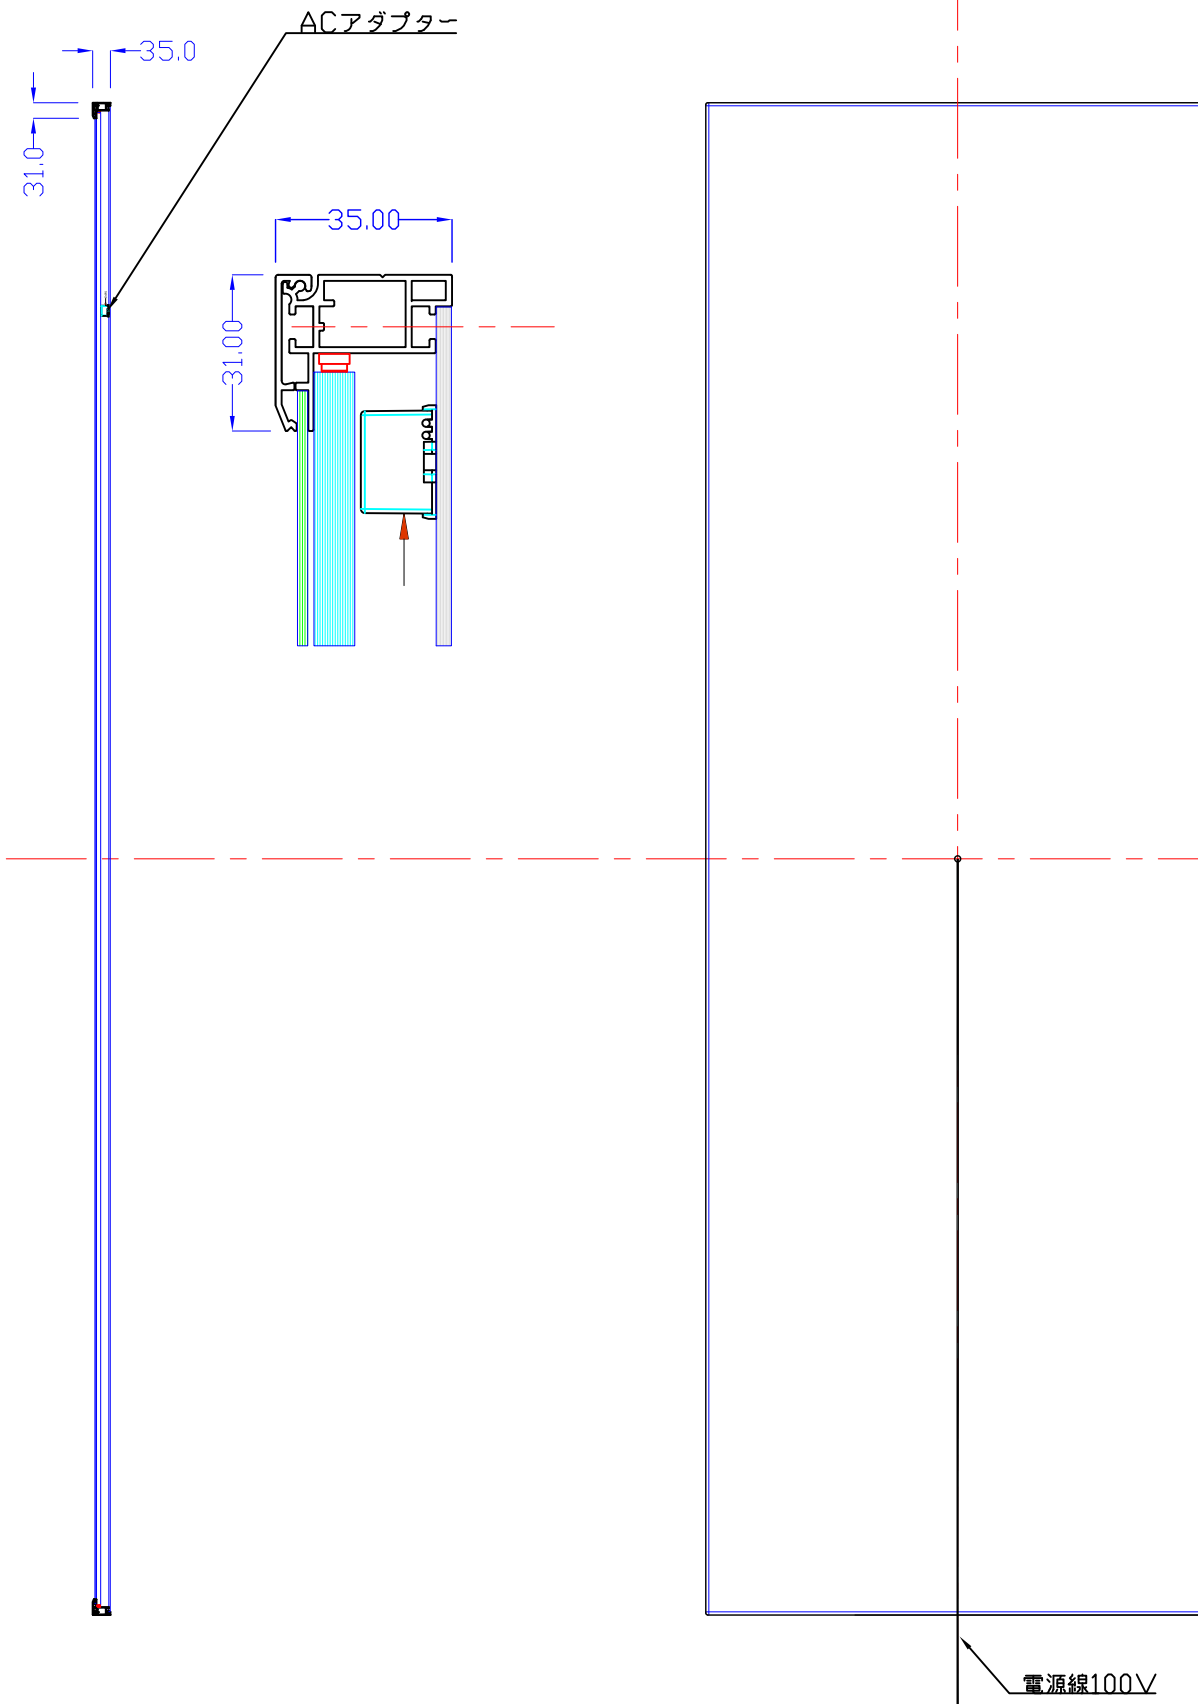

前面

裏面

品番	外寸	メディア	内寸	厚み	重量	led	LUX	電気容量
3000×1000-L215-SL80R/	3000×1000	2952×1152	2938×1038	35	39.1kg	390	2200	94W

3000×1000-L215-SL80R/

A3 1/15

Lumitechno co.,Ltd