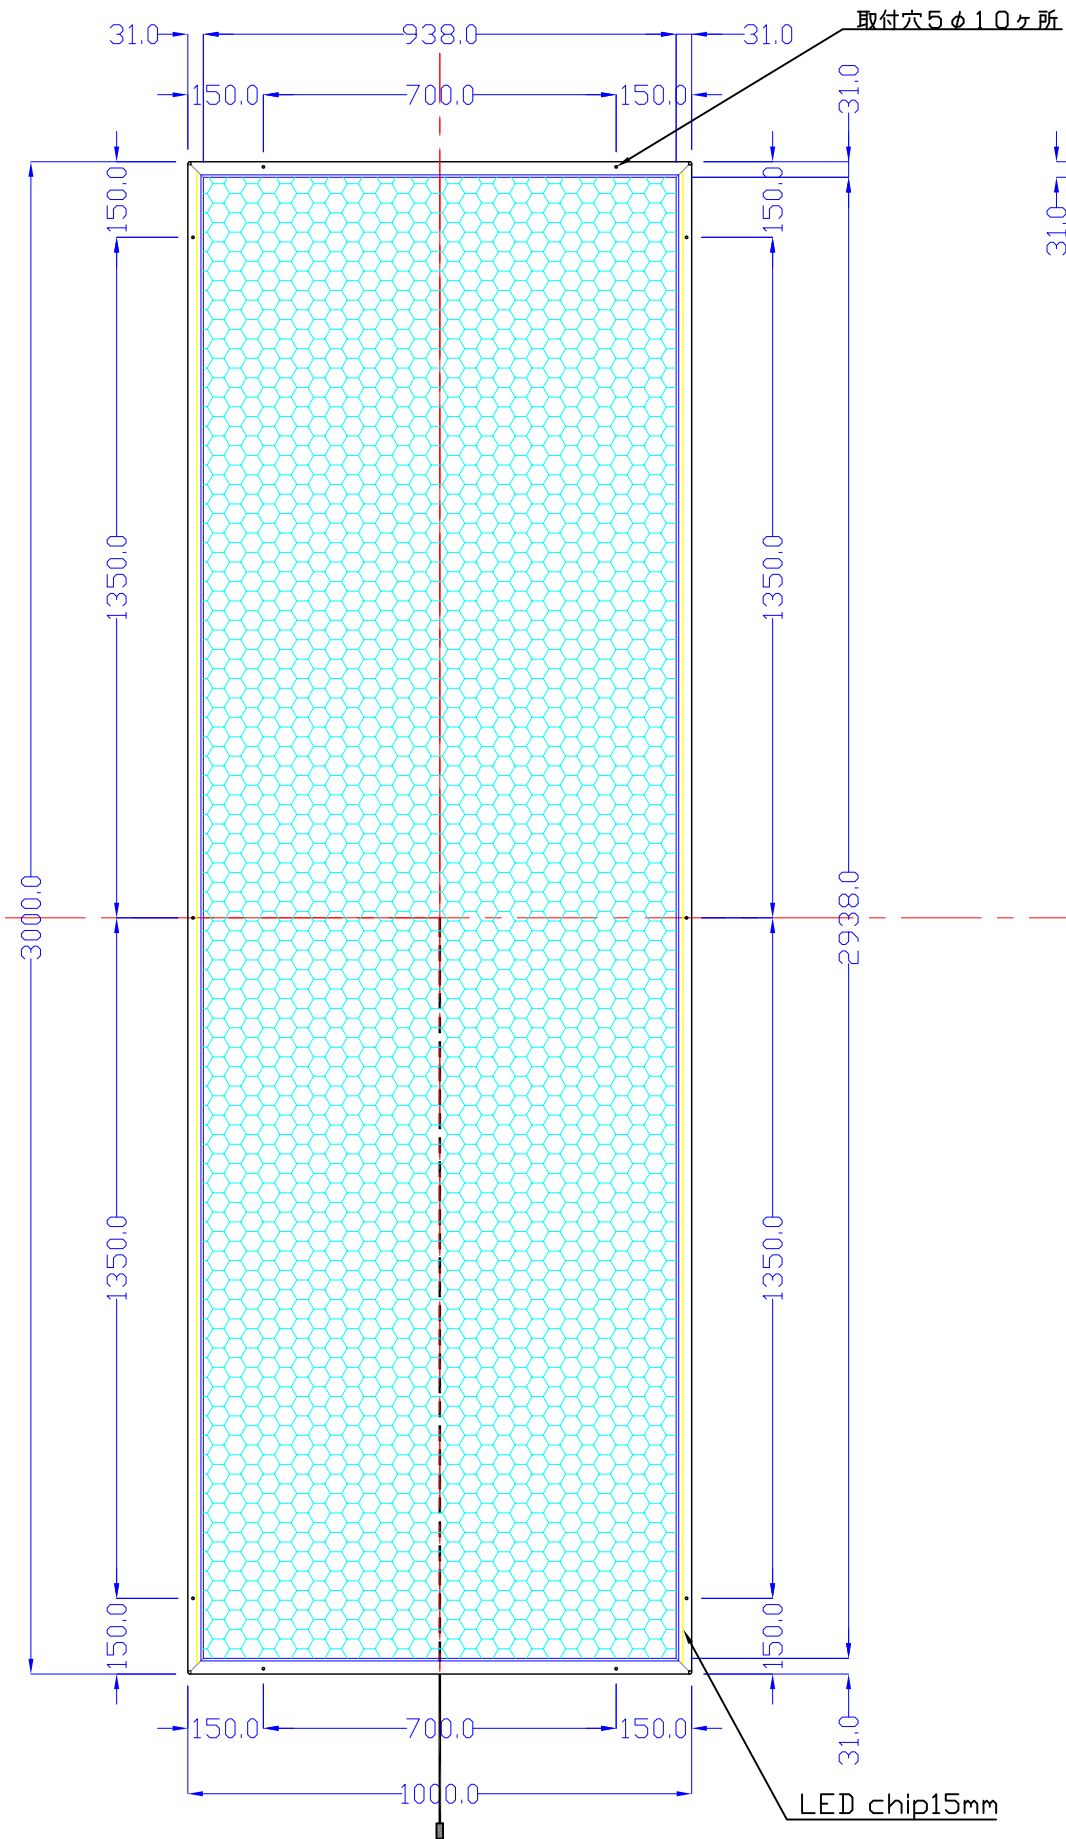

前面

裏面

品番	外寸	メディア	内寸	厚み	重量	led	LUX	電気容量
3000×1000-L215-SL80R/	3000×1000	2952×1152	2938×1038	35	39.1kg	390	2200	94W

3000×1000-L215-SL80R/

A3 1/15

Lumitechno co.,Ltd