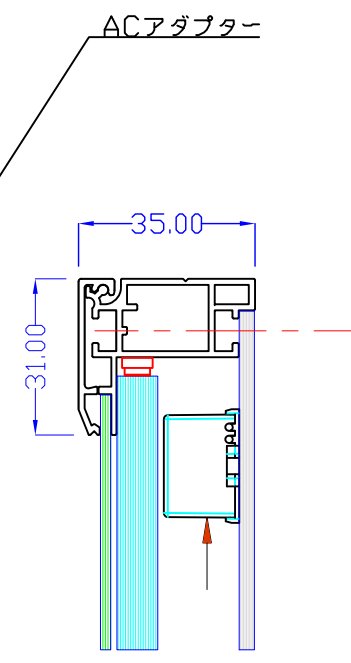

前面

裏面

品番	外寸	メディア	内寸	厚み	重量	led	LUX	電気容量
3000×1200-L215-SL80R/	3000×1200	2952×1152	2938×1138	35	46.6kg	390	1800	94W

3000×1200-L215-SL80R/

A3 1/15

Lumitechno co.,Ltd