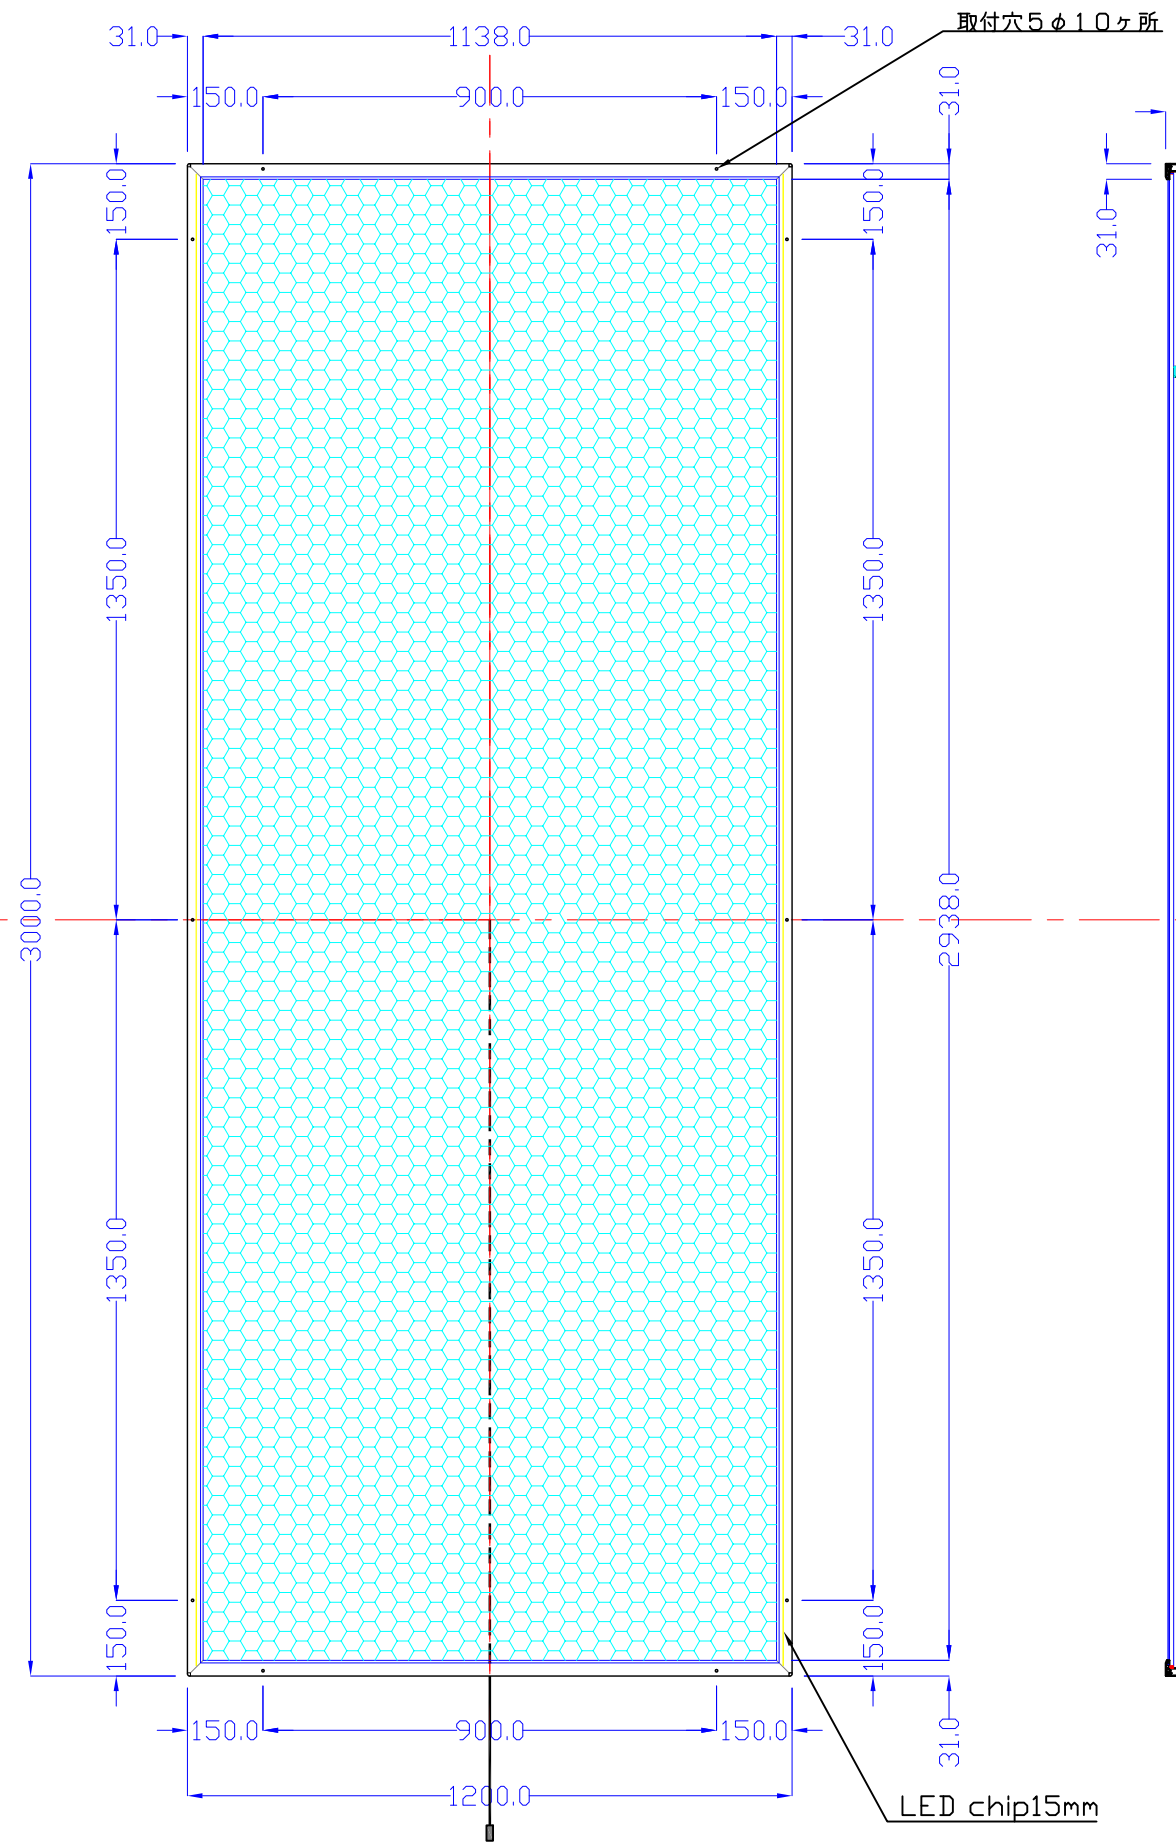

前面

裏面

品番	外寸	メディア	内寸	厚み	重量	led	LUX	電気容量
3000×1200-L215-SL80R/	3000×1200	2952×1152	2938×1138	35	46.6kg	390	1800	94W

3000×1200-L215-SL80R/

A3 1/15

Lumitechno co.,Ltd