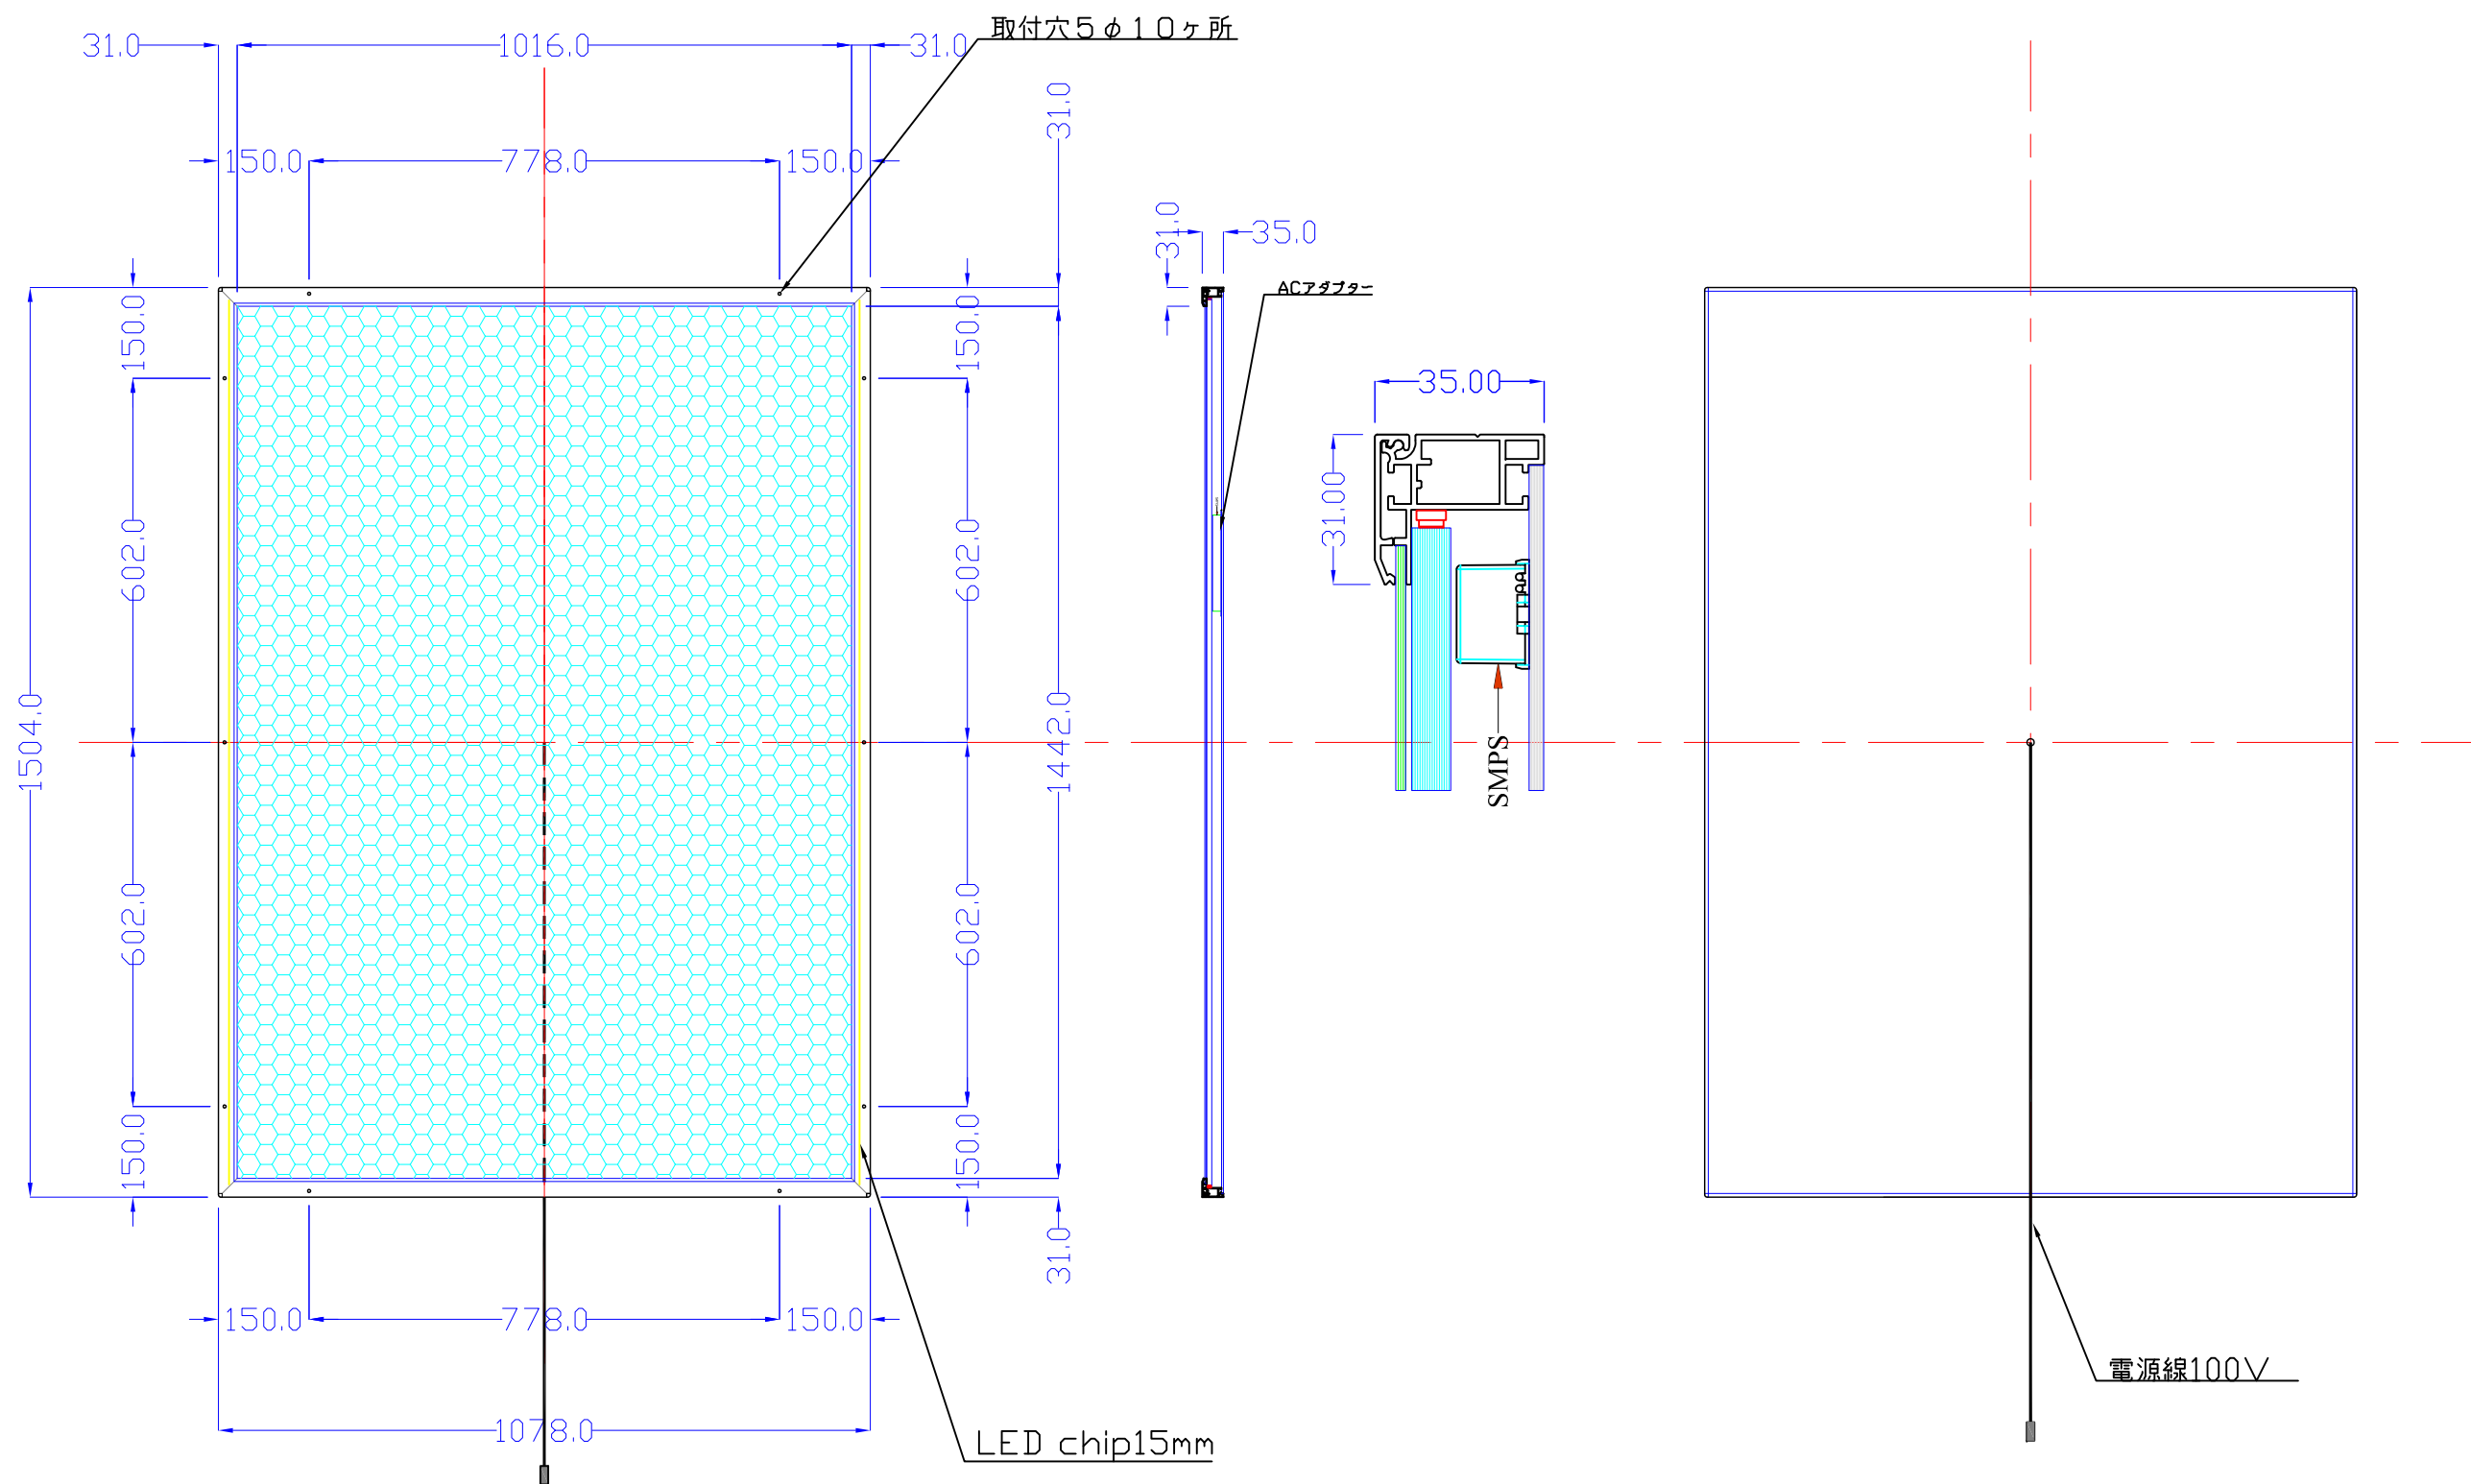

前面

裏面

品番	外寸	メディア	内寸	厚み	重量	led	LUX	電気容量
B0-L215-SL80R	1504x1078	1456x1030	1442x1016	35	21.3kg	192	2100	46W

B0-L215-SL80R/

A3 1/12

Lumitechno co.,Ltd