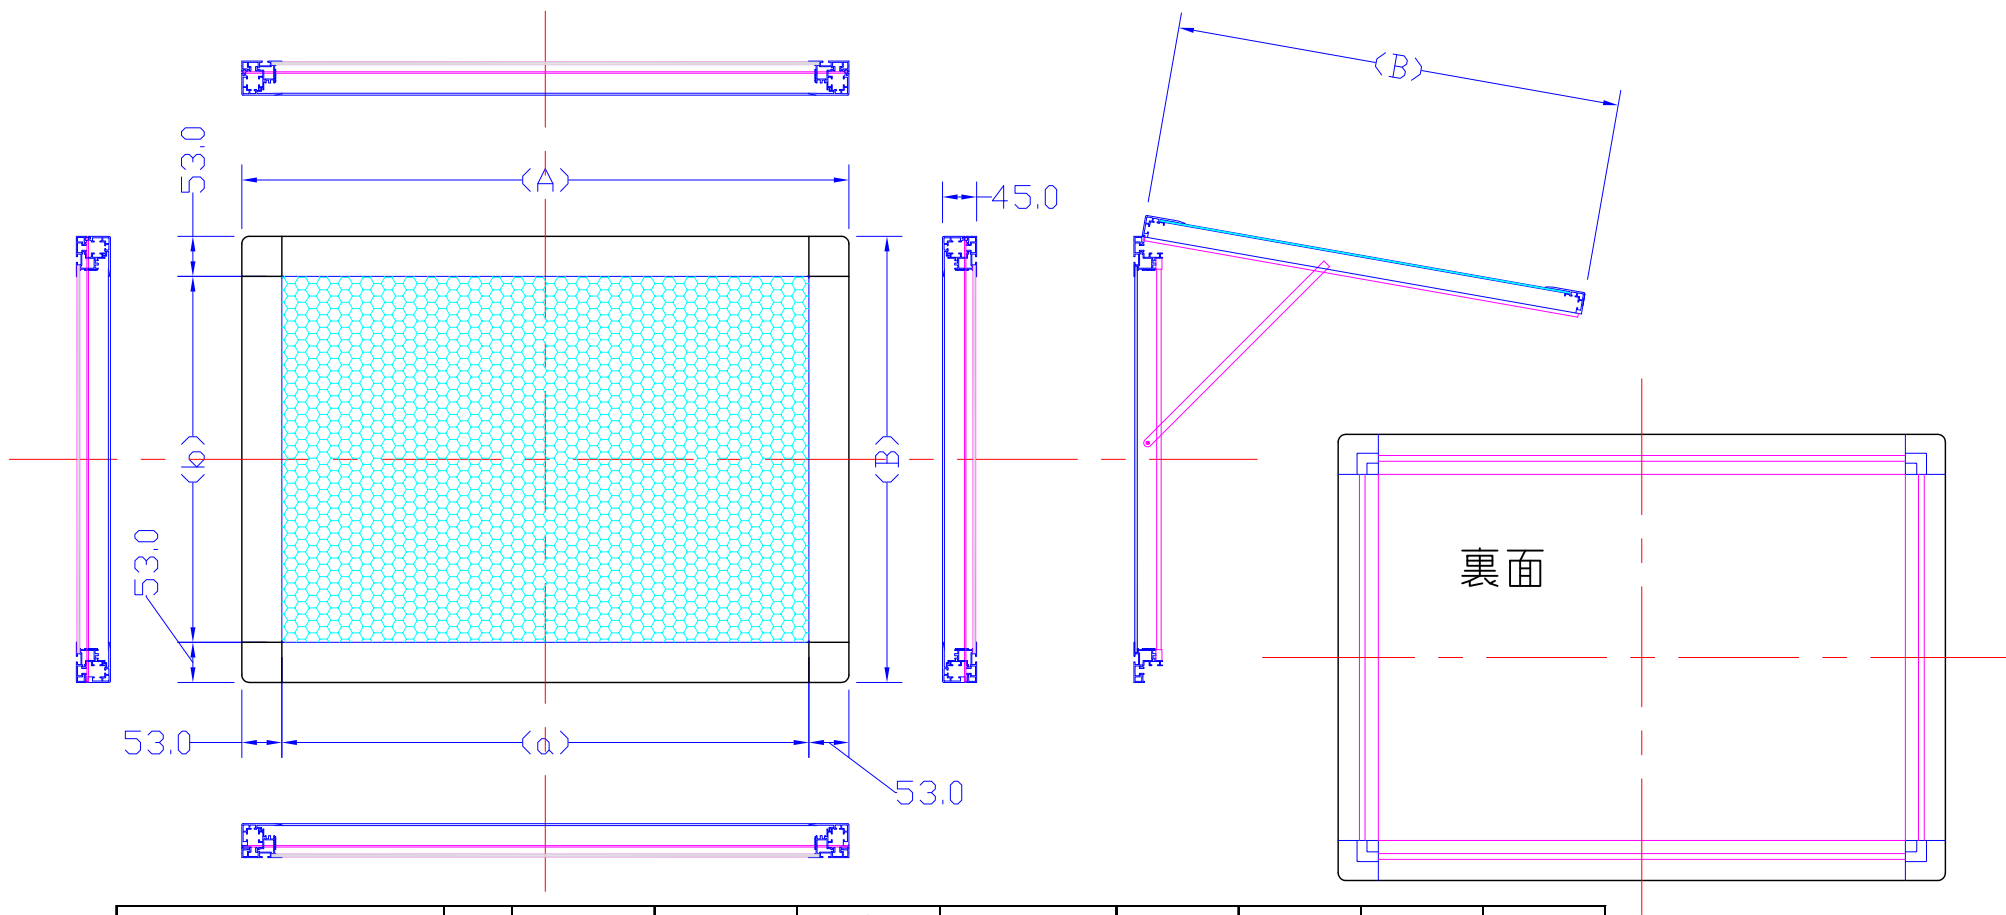

表面

品番	Size	外寸 A-B	カット寸	メディア	内寸 a-b	厚み	重量	電気容量	備考
B0G-L2313-SF55/SV-BK	B0G	1531*1105	1466*1040	1456*1030	1425*999	45	29.1	53W	
A0G-L2313-SF55/SV-BK	A0G	1264*916	1199*851	1189*841	1168*810	45	21.2	45W	
B1G-L2313-SF55/SV-BK	B1G	1105*803	1040*738	1030*728	999*697	45	17.2	39W	
A1G-L2316-SF55/SV-BK	A1G	916*669	851*604	841*594	810*563	45	12.9	24W	
B2G-L2313-SF55/SV-BK	B2G	803*590	738*525	728*515	697*484	45	13.1	20W	
A2G-L2316-SF55/SV-BK	A2G	669*495	604*430	594*420	563*389	45	9.4	12W	

\*カット寸はメディアの最大サイズです。止め金具の関係からカット寸までの伸びがある方が望ましいです。

LEDライトパネル屋外用（横置）

A4 1/10

Lumitechno co.,Ltd