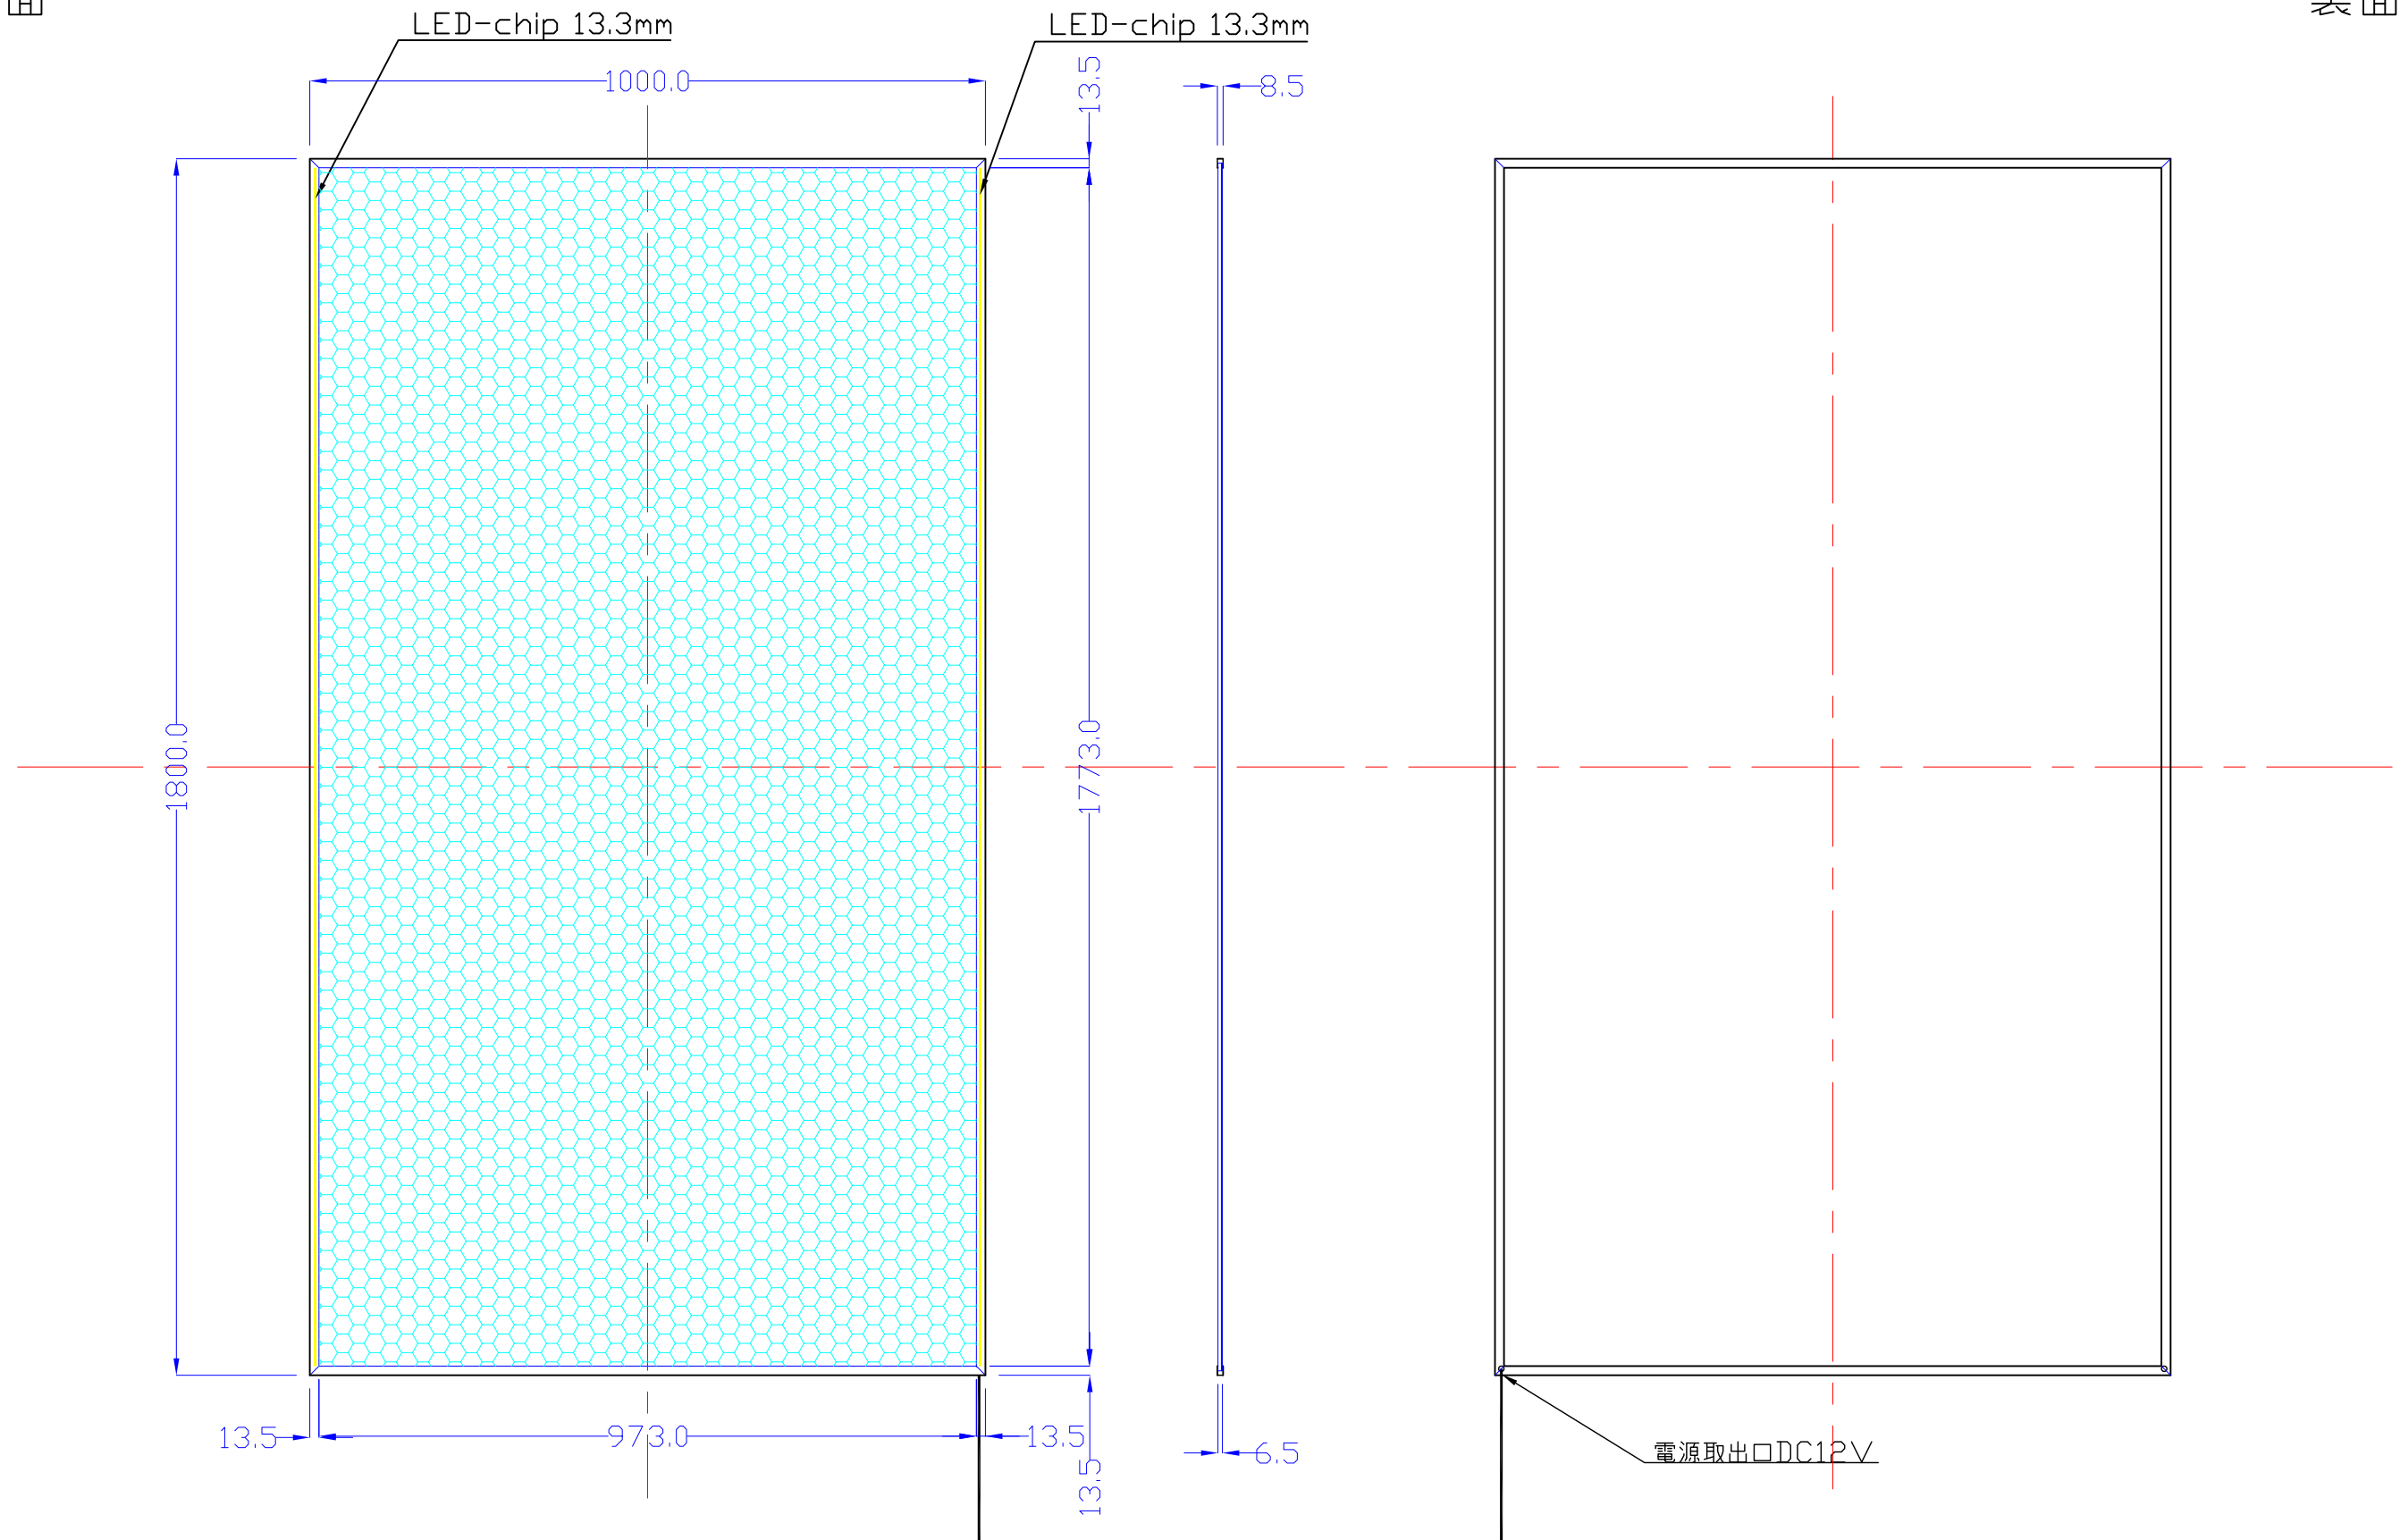

前面

裏面

1800×1000-L2113-4S8

A3 1/10

Lumitechno co.,Ltd