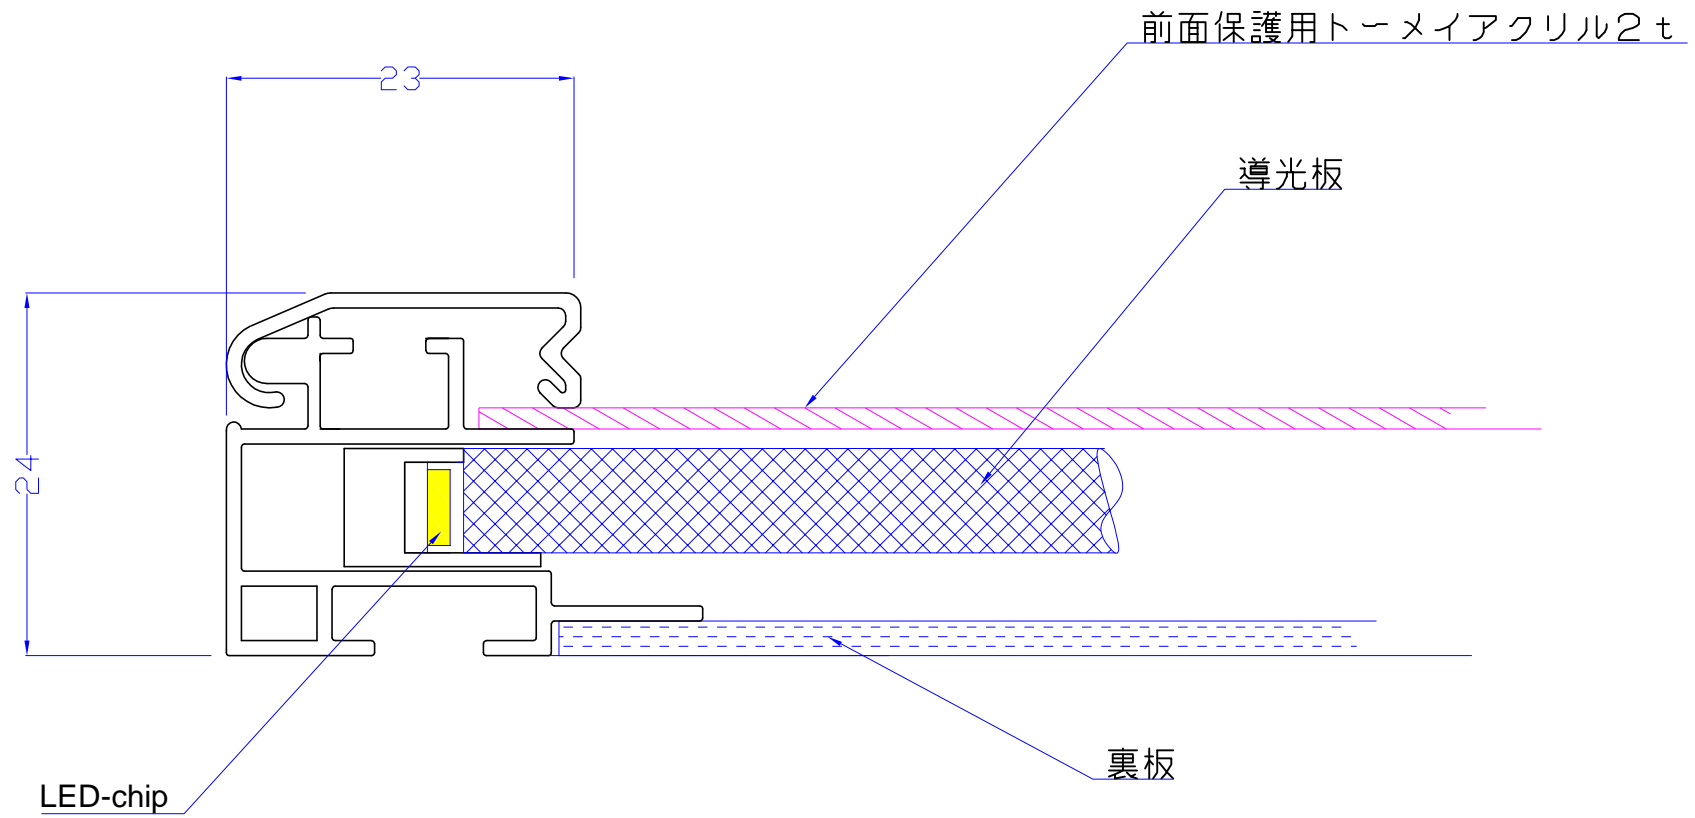

# 前面

LEDライトパネル断面図

A4 2 / 1

Lumitechno co.,Ltd