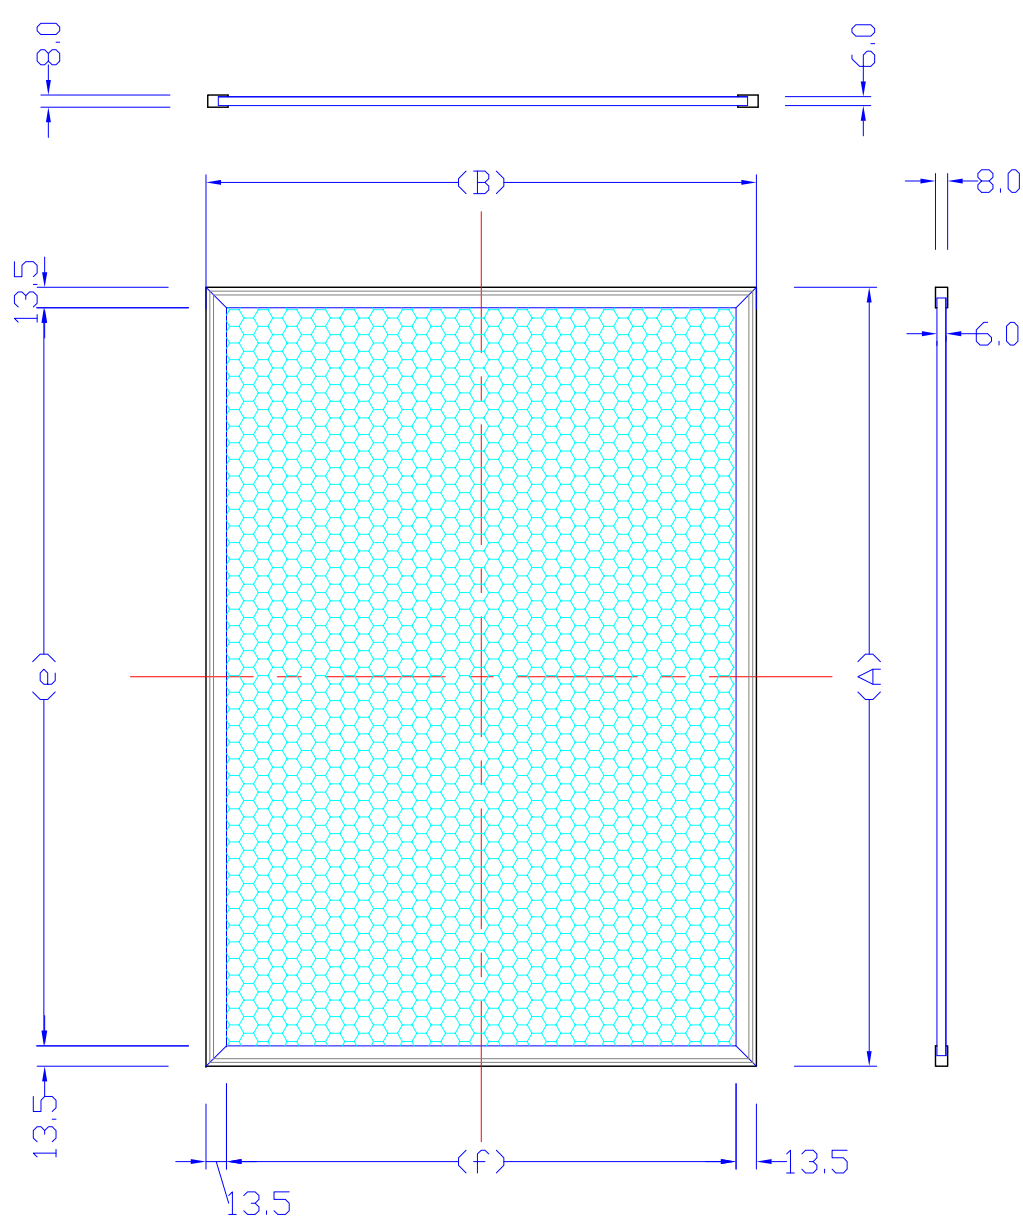

品番	外寸	内寸	重量	LUX
A4-L1316-4S8	297×210×8	270×183	0.7kg	2100
A3-L1316-4S8	420×297×8	393×270	1.1kg	2100
A2-L2316-4S8	594×420×8	567×393	2.0kg	2100
A1-L2316-4S8	841×594×8	814×567	3.9kg	2100
B3-L1313-4S8	515×364×8	488×337	1.5kg	2200
B2-L2313-4S8	728×515×8	701×488	3.2kg	2200
4060-L2316-4S8	400×600×8	373×573	2.1kg	2100
5050-L2316-4S8	500×500×8	473×473	2.2kg	2300
6060-L2313-4S8	600×600×8	573×573	3.1kg	2100
7050-L2316-4S8	700×500×8	673×473	3.0kg	2300
100700-L2313-4S8	1000×700×8	973×673	5.8kg	2300
12030-L1316-4S8	1200×300×8	1173×273	3.1kg	2100
12080-L2313-4S8	1200×800×8	1173×773	7.8kg	2200
15030-L1316-4S8	1500×300×8	1473×273	3.8kg	2100
180100-L2313-4S8	1800×1000×8	1773×973	14.5kg	1800

LEDライトパネル 4S8

A4 1/5

Lumitechno co.,Ltd