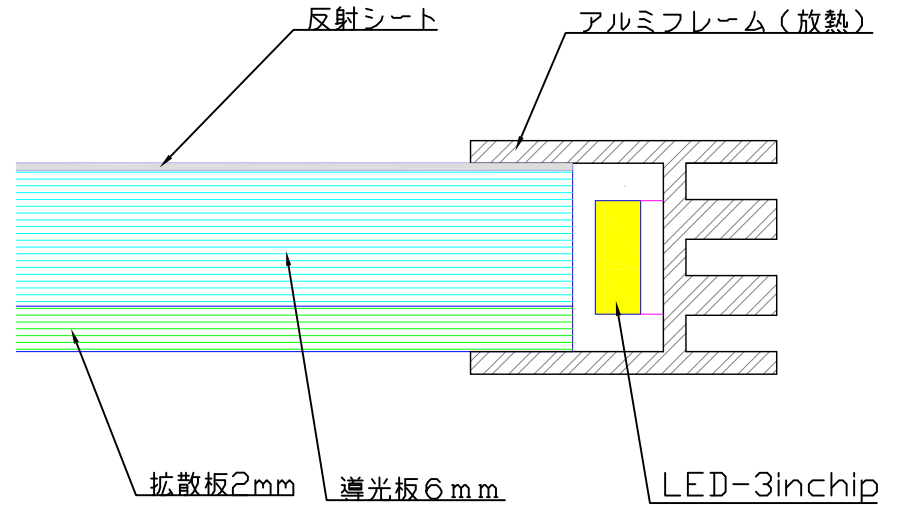

LEDライトパネルモジュールタイプ

A4 1/2

Lumitechno co.,Ltd

品番	外寸	内寸	重量	LUX
A4-L1316-4S8	297×210×8	270×183	0.7kg	2100
A3-L1316-4S8	420×297×8	393×270	1.1kg	2100
A2-L2316-4S8	594×420×8	567×393	2.0kg	2100
A1-L2316-4S8	841×594×8	814×567	3.9kg	2100
B3-L1313-4S8	515×364×8	488×337	1.5kg	2200
B2-L2313-4S8	728×515×8	701×488	3.2kg	2200
4060-L2316-4S8	400×600×8	373×573	2.1kg	2100
5050-L2316-4S8	500×500×8	473×473	2.2kg	2300
6060-L2313-4S8	600×600×8	573×573	3.1kg	2100
7050-L2316-4S8	700×500×8	673×473	3.0kg	2300
100700-L2313-4S8	1000×700×8	973×673	5.8kg	2300
12030-L1316-4S8	1200×300×8	1173×273	3.1kg	2100
12080-L2313-4S8	1200×800×8	1173×773	7.8kg	2200
15030-L1316-4S8	1500×300×8	1473×273	3.8kg	2100
180100-L2313-4S8	1800×1000×8	1773×973	14.5kg	1800

LEDライトパネル 4S8

A4 1/5

Lumitechno co.,Ltd

品番	外寸	内寸	重量	LUX
A4-L1316-4S10-LDP	297×210×10	270×183	0.8kg	2000
A3-L1316-4S10-LDP	420×297×10	393×270	1.3kg	2000
A2-L2316-4S10-LDP	594×420×10	567×393	2.3kg	2000
A1-L2316-4S10-LDP	841×594×10	814×567	4.5kg	2000
B3-L1313-4S10-LDP	515×364×10	488×337	1.7kg	2100
B2-L2313-4S10-LDP	728×515×10	701×488	3.6kg	2100
4060-L2316-4S10-LDP	400×600×10	373×573	2.7kg	1900
5050-L2316-4S10-LDP	500×500×10	473×473	2.7kg	2100
6060-L2316-4S10-LDP	600×600×10	573×573	3.9kg	1900
7050-L2316-4S10-LDP	700×500×10	673×473	3.8kg	2100
10070-L2313-4S10-LDP	1000×700×10	973×673	7.4kg	2100
12030-L2316-4S10-LDP	1200×300×10	1173×273	3.9kg	1900
12080-L2313-4S10-LDP	1200×800×10	1173×773	9.9kg	2000
15030-L2316-4S10-LDP	1500×300×10	1473×273	4.8kg	2000
180100-L2313-4S10-LDP	1800×1000×10	1773×973	18.9kg	1600