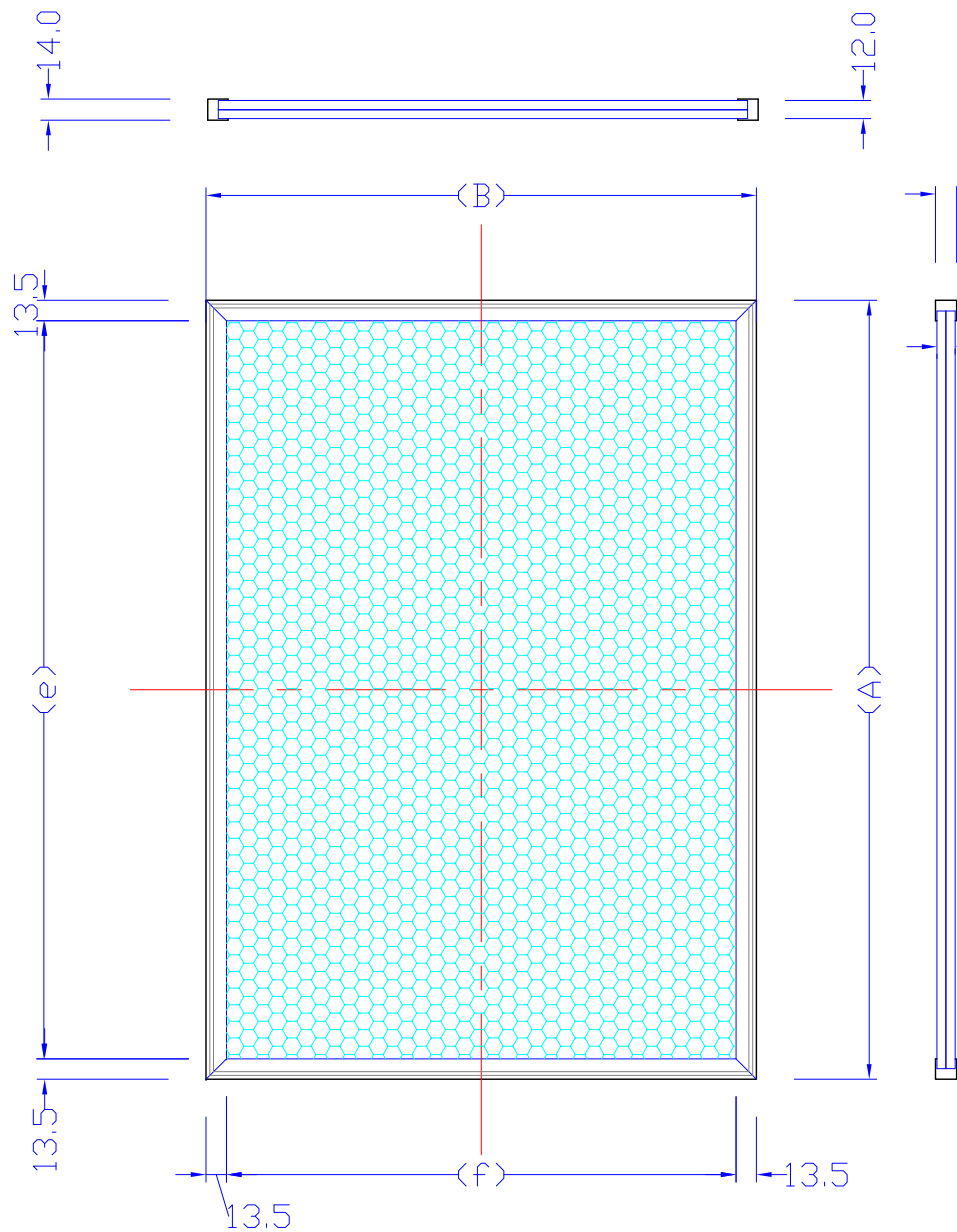

品番	外寸	内寸	重量	LUX
A4-L1316-4S14D	297×210×14	270×183	1.1kg	2100
A3-L1316-4S14D	420×297×14	393×270	2.0kg	2100
A2-L2316-4S14D	594×420×14	567×393	3.8kg	2100
A1-L2316-4S14D	841×594×14	814×567	7.5kg	2100
B3-L1313-4S14D	515×364×14	488×337	2.8kg	2200
B2-L2313-4S14D	728×515×14	701×488	5.9kg	2200
4060-L2316-4S14D	400×600×14	373×573	3.9kg	2100
5050-L2316-4S14D	500×500×14	473×473	4.1kg	2300
6060-L2316-4S14D	600×600×14	573×573	5.9kg	2100
7050-L2316-4S14D	700×500×14	673×473	5.8kg	2300
10070-L2313-4S14D	1000×700×14	973×673	11.4kg	2300
12030-L2316-4S14D	1200×300×14	1173×273	5.9kg	2100
12080-L2313-4S14D	1200×800×14	1173×773	15.3kg	2200
15030-L2316-4S14D	1500×300×14	1473×273	7.3kg	2100
180100-L2313-4S14D	1800×1000×14	1773×973	28.5kg	1800

LEDライトパネル 4S14D

A4 1/5

Lumitechno co.,Ltd