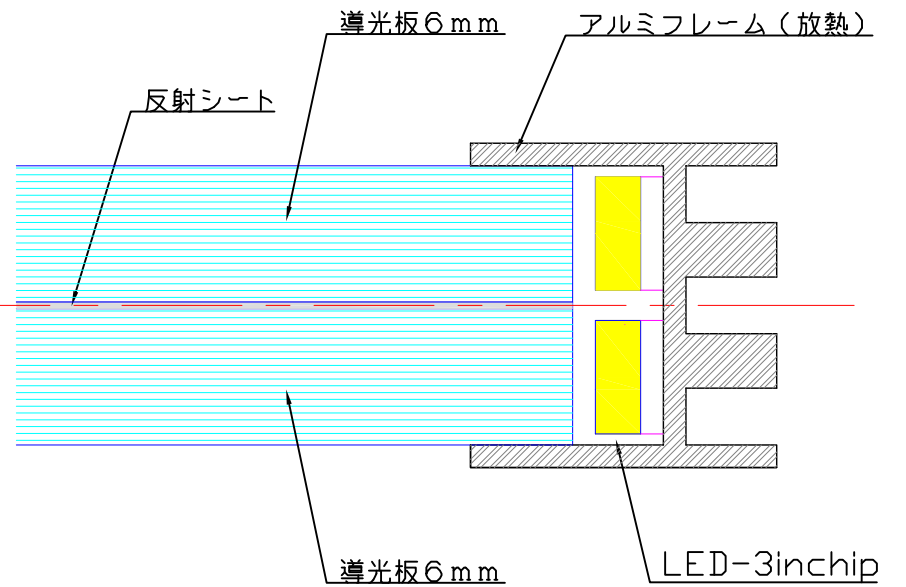

LEDライトパネル 4S8

A4 1/5

Lumitechno co.,Ltd

品番	外寸	内寸	重量	LUX
A4-L1316-4S10-LDP	297×210×10	270×183	0.8kg	2000
A3-L1316-4S10-LDP	420×297×10	393×270	1.3kg	2000
A2-L2316-4S10-LDP	594×420×10	567×393	2.3kg	2000
A1-L2316-4S10-LDP	841×594×10	814×567	4.5kg	2000
B3-L1313-4S10-LDP	515×364×10	488×337	1.7kg	2100
B2-L2313-4S10-LDP	728×515×10	701×488	3.6kg	2100
4060-L2316-4S10-LDP	400×600×10	373×573	2.7kg	1900
5050-L2316-4S10-LDP	500×500×10	473×473	2.7kg	2100
6060-L2316-4S10-LDP	600×600×10	573×573	3.9kg	1900
7050-L2316-4S10-LDP	700×500×10	673×473	3.8kg	2100
10070-L2313-4S10-LDP	1000×700×10	973×673	7.4kg	2100
12030-L2316-4S10-LDP	1200×300×10	1173×273	3.9kg	1900
12080-L2313-4S10-LDP	1200×800×10	1173×773	9.9kg	2000
15030-L2316-4S10-LDP	1500×300×10	1473×273	4.8kg	2000
180100-L2313-4S10-LDP	1800×1000×10	1773×973	18.9kg	1600

LEDライトパネル 4S10-LDP

A4 1/5

Lumitechno co.,Ltd

品番	外寸	内寸	重量	LUX
A4-L1316-4S14D	297×210×14	270×183	1.1kg	2100
A3-L1316-4S14D	420×297×14	393×270	2.0kg	2100
A2-L2316-4S14D	594×420×14	567×393	3.8kg	2100
A1-L2316-4S14D	841×594×14	814×567	7.5kg	2100
B3-L1313-4S14D	515×364×14	488×337	2.8kg	2200
B2-L2313-4S14D	728×515×14	701×488	5.9kg	2200
4060-L2316-4S14D	400×600×14	373×573	3.9kg	2100
5050-L2316-4S14D	500×500×14	473×473	4.1kg	2300
6060-L2316-4S14D	600×600×14	573×573	5.9kg	2100
7050-L2316-4S14D	700×500×14	673×473	5.8kg	2300
10070-L2313-4S14D	1000×700×14	973×673	11.4kg	2300
12030-L2316-4S14D	1200×300×14	1173×273	5.9kg	2100
12080-L2313-4S14D	1200×800×14	1173×773	15.3kg	2200
15030-L2316-4S14D	1500×300×14	1473×273	7.3kg	2100
180100-L2313-4S14D	1800×1000×14	1773×973	28.5kg	1800