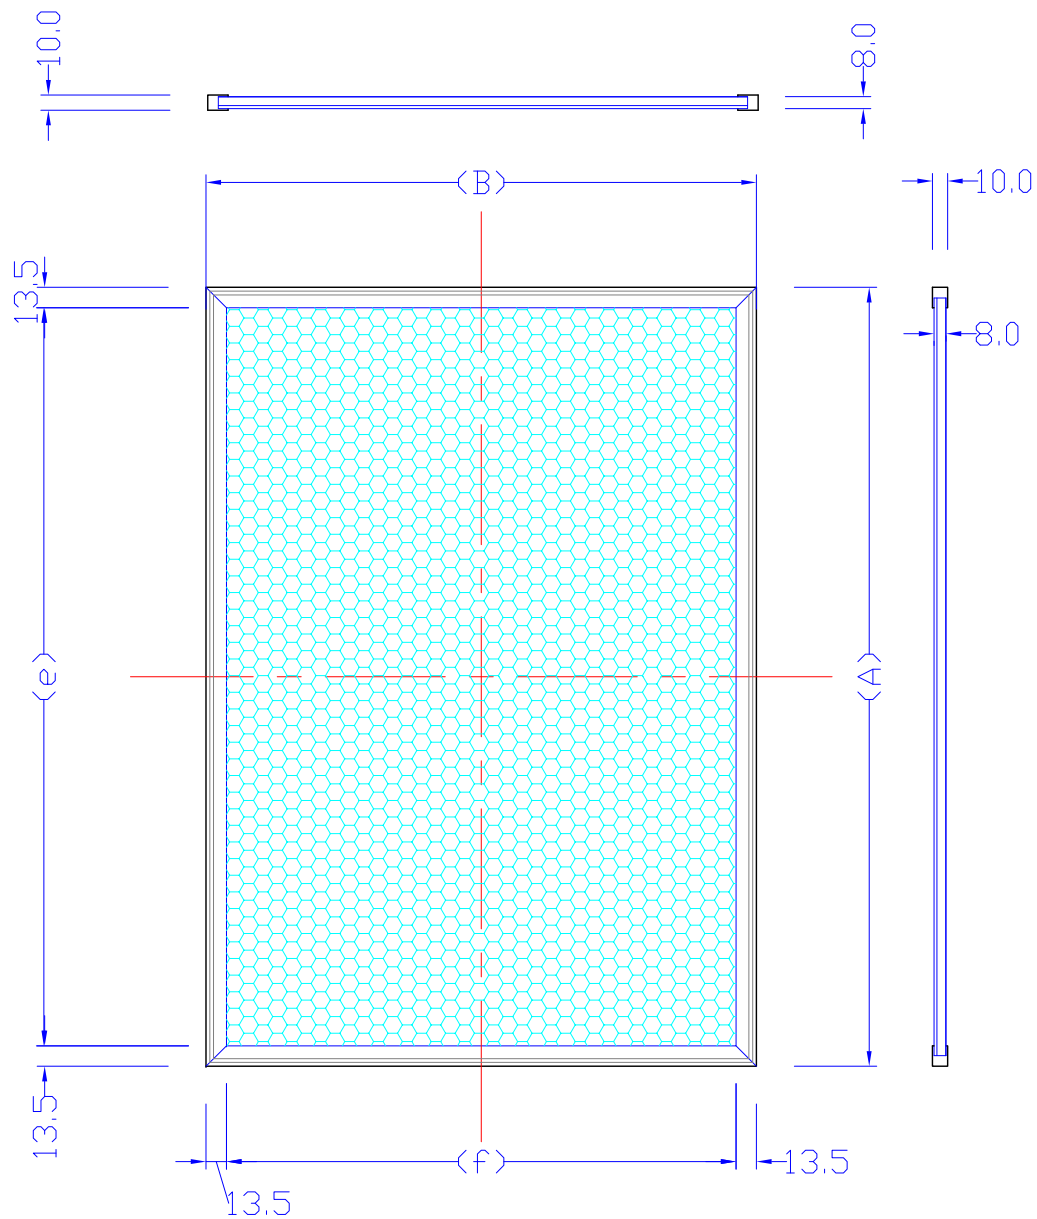

LEDライトパネル 4S8

A4 1/5

Lumitechno co.,Ltd

品番	外寸	内寸	重量	LUX
A4-L1316-4S10-LDP	297×210×10	270×183	0.8kg	2000
A3-L1316-4S10-LDP	420×297×10	393×270	1.3kg	2000
A2-L2316-4S10-LDP	594×420×10	567×393	2.3kg	2000
A1-L2316-4S10-LDP	841×594×10	814×567	4.5kg	2000
B3-L1313-4S10-LDP	515×364×10	488×337	1.7kg	2100
B2-L2313-4S10-LDP	728×515×10	701×488	3.6kg	2100
4060-L2316-4S10-LDP	400×600×10	373×573	2.7kg	1900
5050-L2316-4S10-LDP	500×500×10	473×473	2.7kg	2100
6060-L2316-4S10-LDP	600×600×10	573×573	3.9kg	1900
7050-L2316-4S10-LDP	700×500×10	673×473	3.8kg	2100
10070-L2313-4S10-LDP	1000×700×10	973×673	7.4kg	2100
12030-L2316-4S10-LDP	1200×300×10	1173×273	3.9kg	1900
12080-L2313-4S10-LDP	1200×800×10	1173×773	9.9kg	2000
15030-L2316-4S10-LDP	1500×300×10	1473×273	4.8kg	2000
180100-L2313-4S10-LDP	1800×1000×10	1773×973	18.9kg	1600