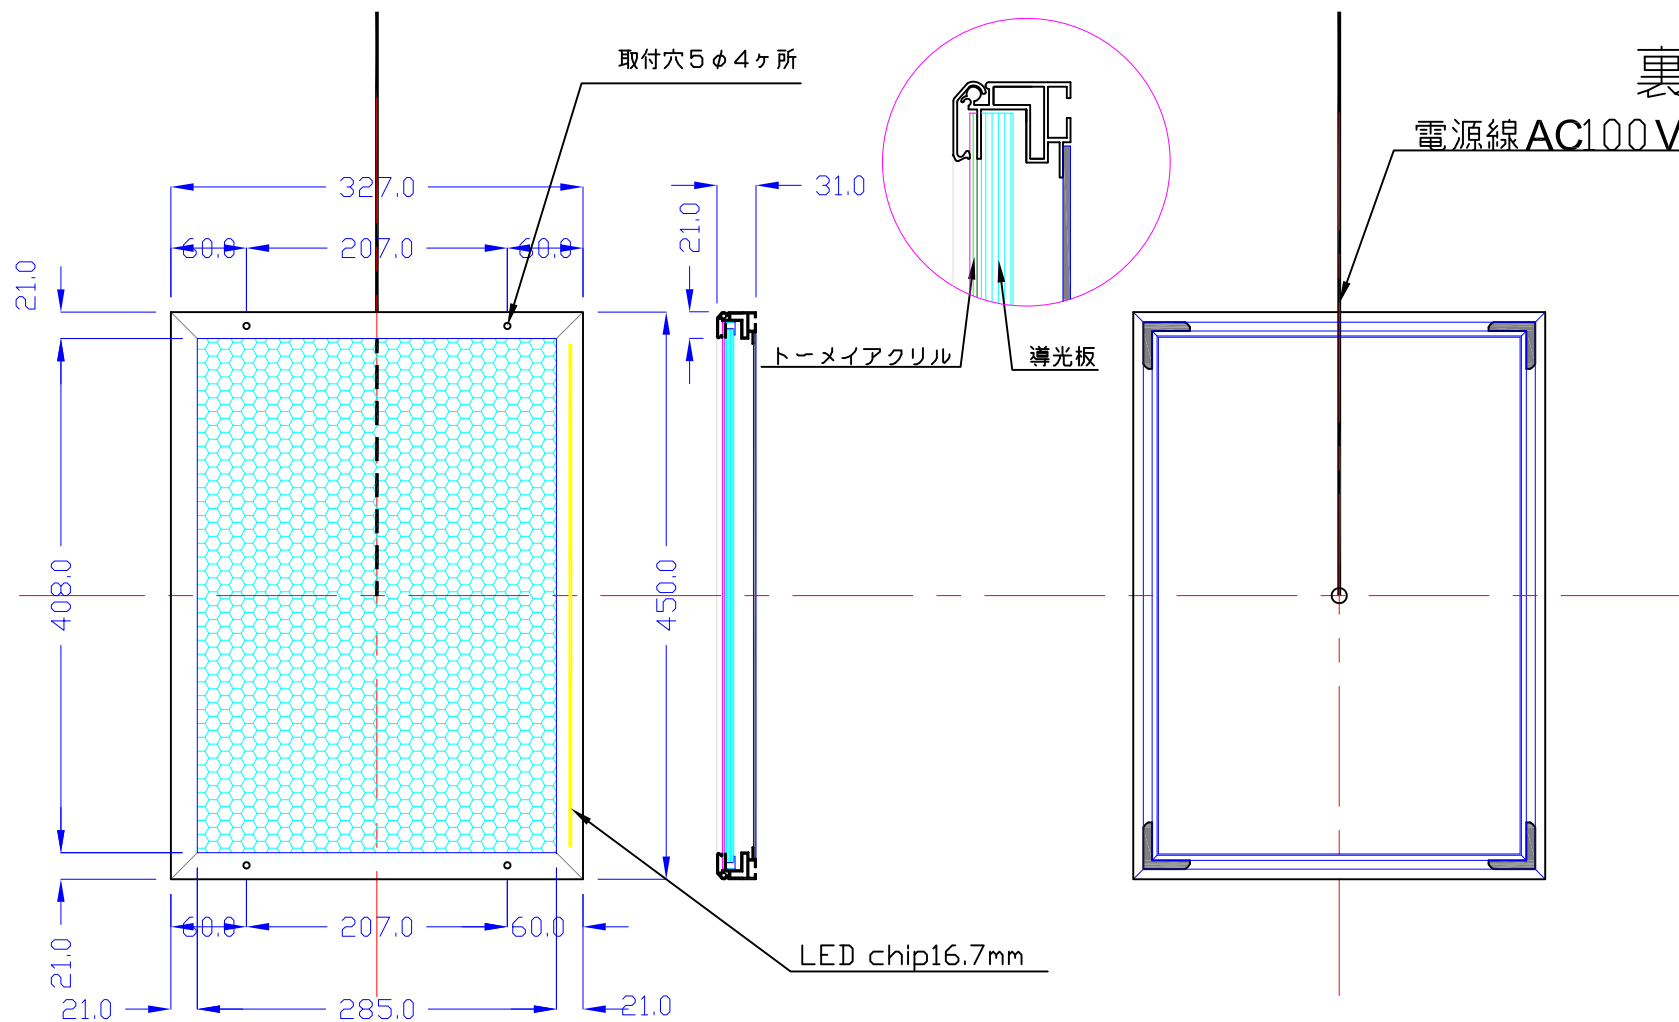

前面

裏面

ACアダプター内蔵型

品番	外寸	メディア	内寸	厚み	LED	LUX	電気容量
A3G-L1116-LF31H	327×450	308×431	285×408	31	24	2700	6W

A3G-L1116-LH31H/CR

A4 1/6

Lumitechno co.,Ltd