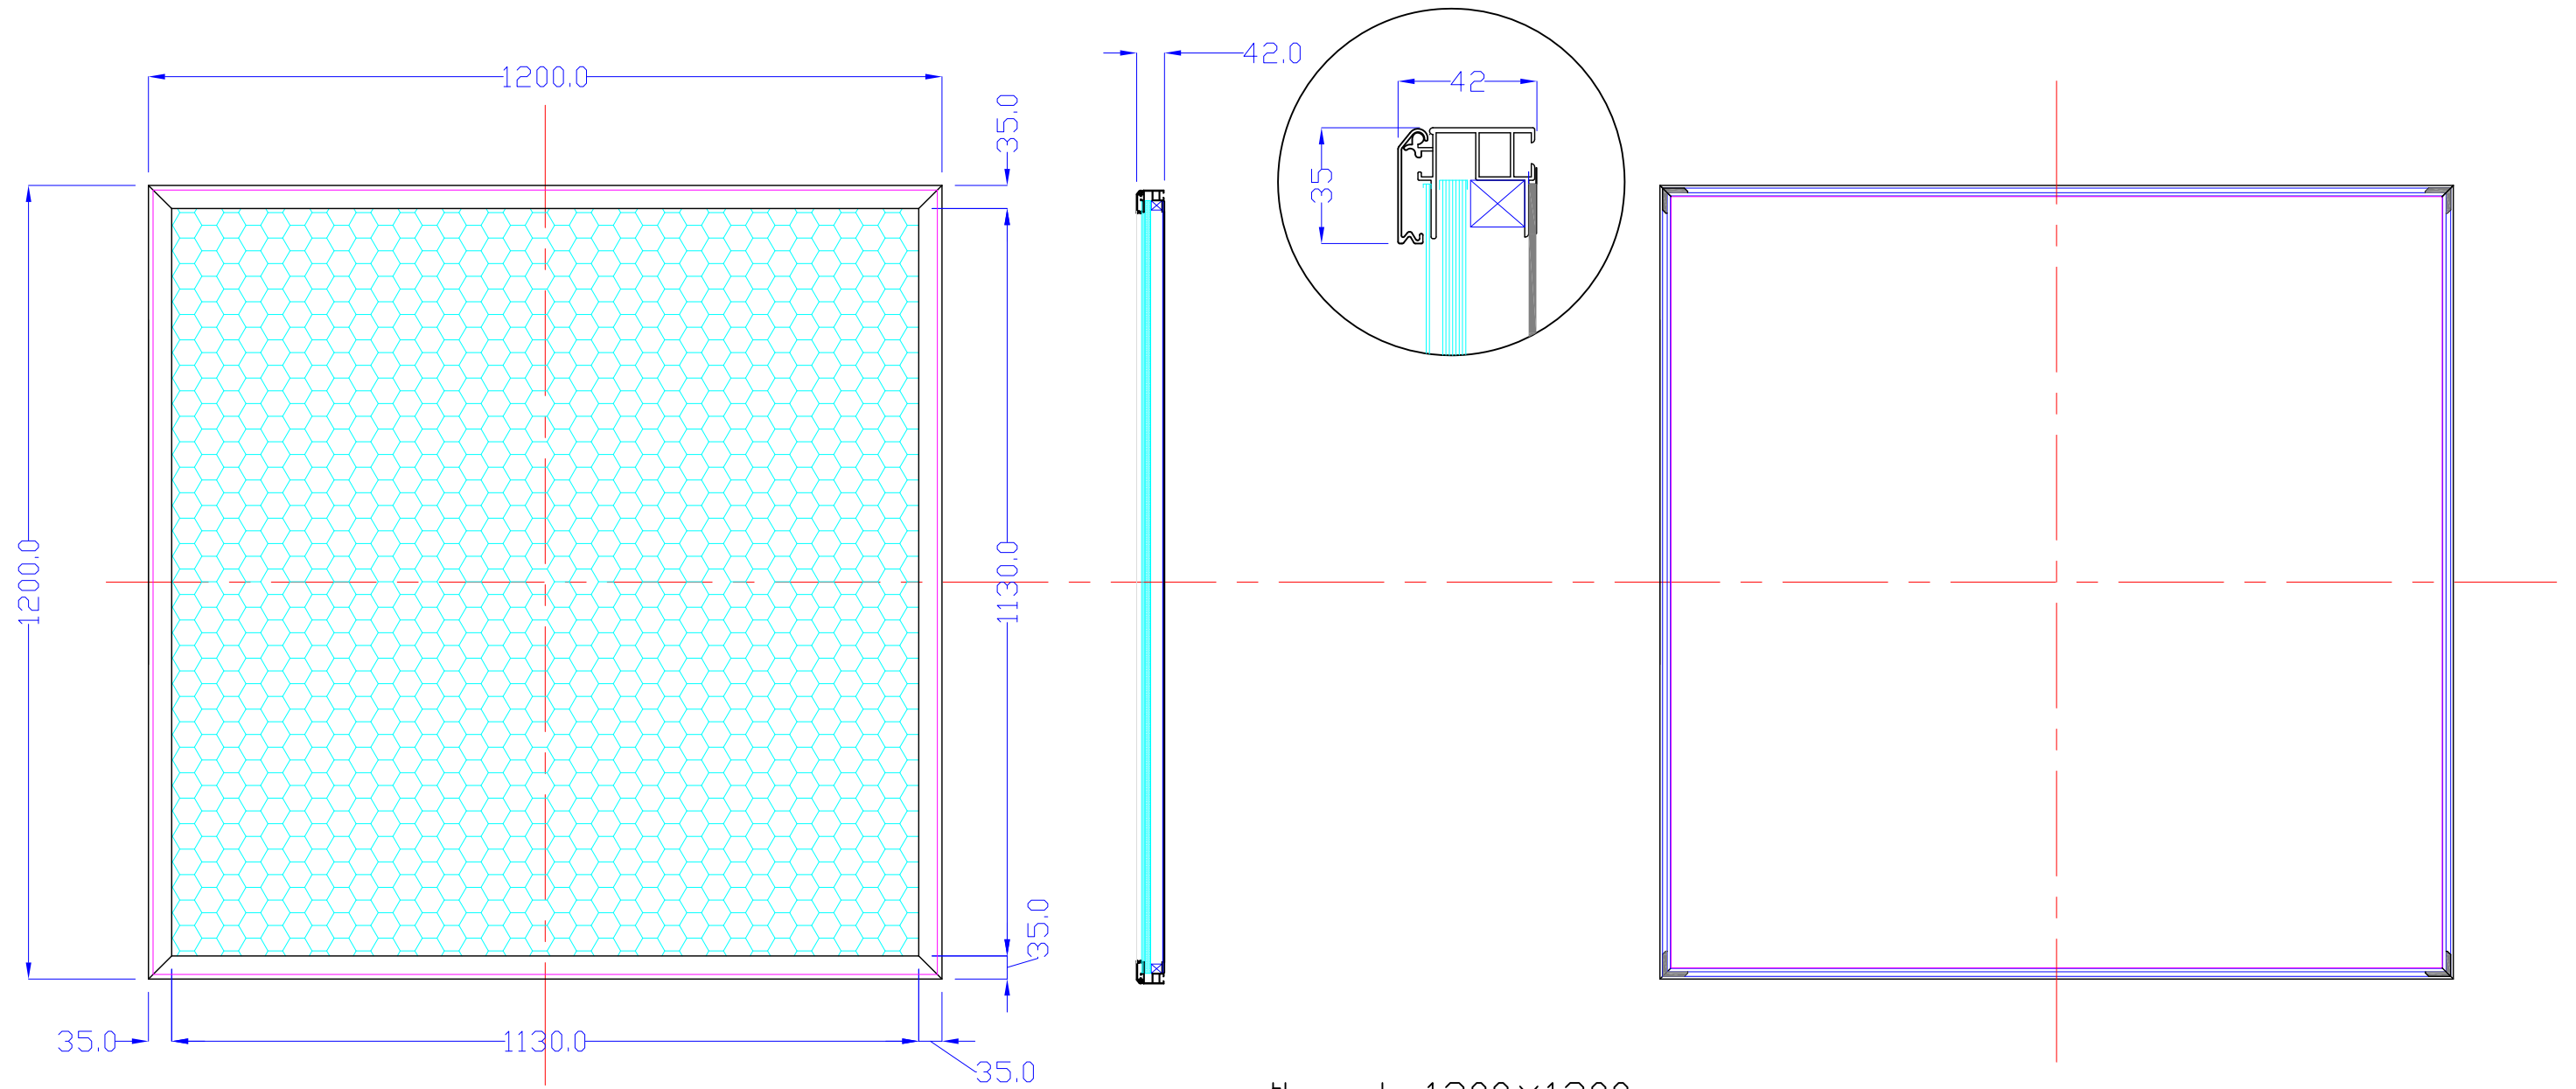

前面

裏面

外 寸: 1200×1200
メディア: 1166×1166
内 寸: 1130×1130 (見え寸)
厚み42mm・幅35mm

1200×1200-L2313-SF35

A3 1/10

Lumitechno co.,Ltd