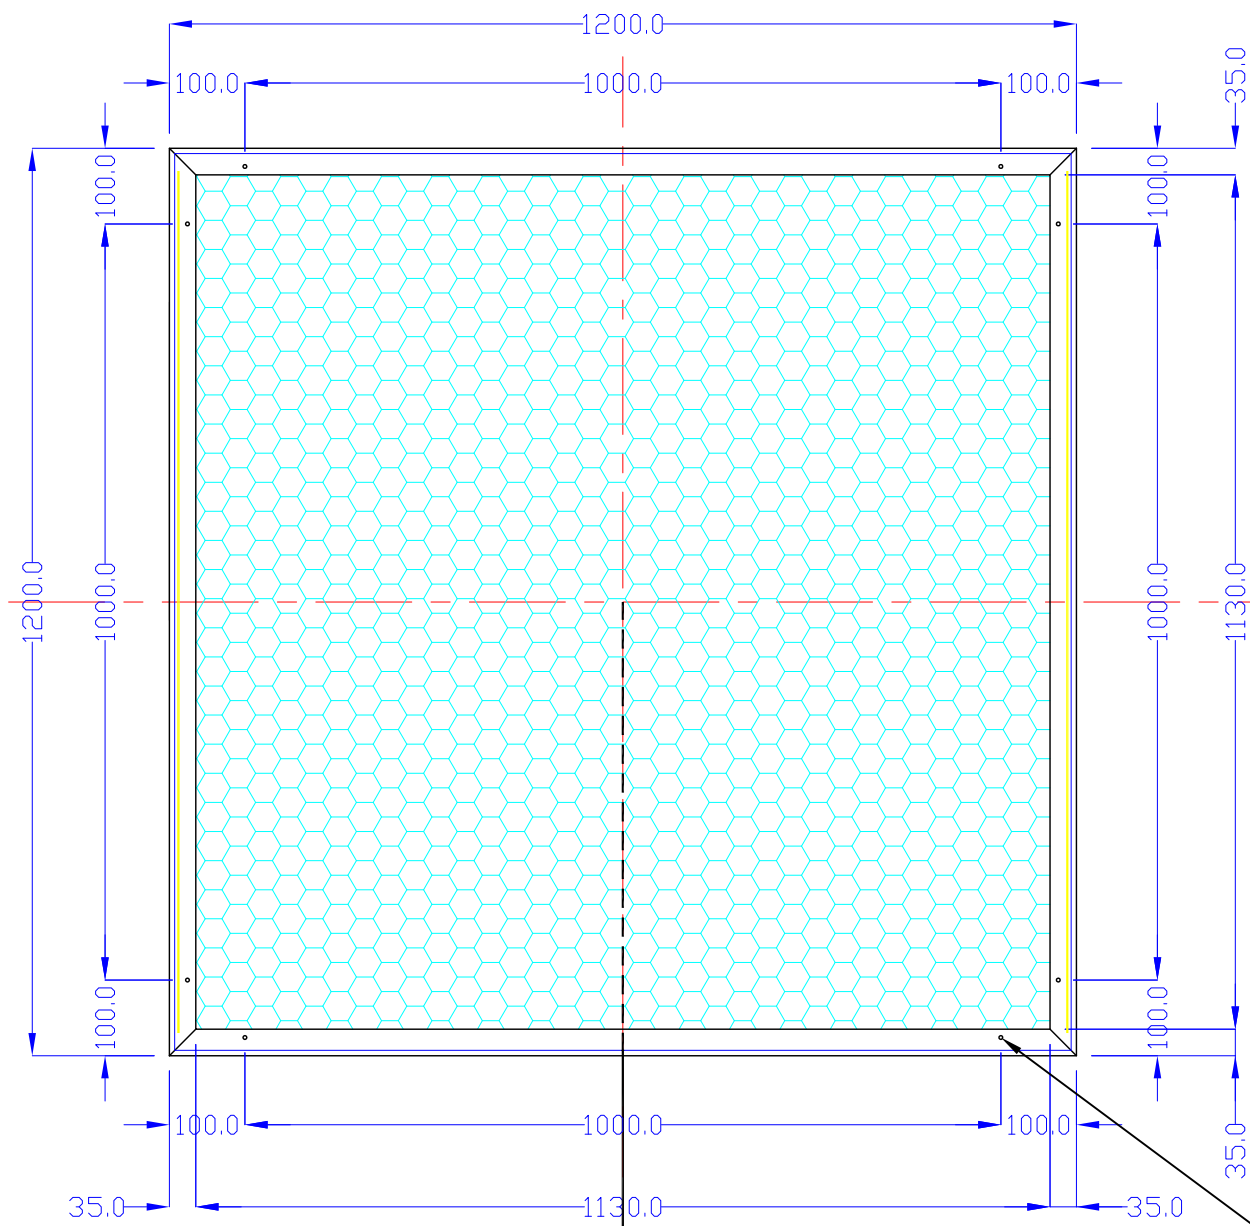

前面

裏面

取付穴5φ8ヶ所

品番	外寸	メディア	内寸	厚み	重量	led	LUX	電気容量
1200*1200-L2113-SF35	1200×1200	1166×1166	1130×1130	42	21.5kg	174	1900	41W

1200×1200-L2113-SF35

A3 1/10

Lumitechno co.,Ltd