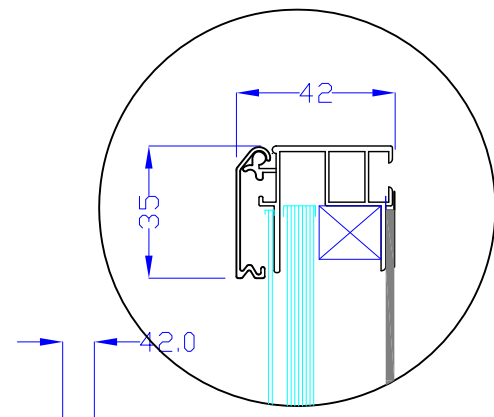

前面

裏面

取付穴5φ8ヶ所

品番	外寸	メディア	内寸	厚み	重量	led	LUX	電気容量
1200*1200-L2113-SF35	1200×1200	1166×1166	1130×1130	42	21.5kg	174	1900	41W

1200×1200-L2113-SF35

A3 1/10

Lumitechno co.,Ltd