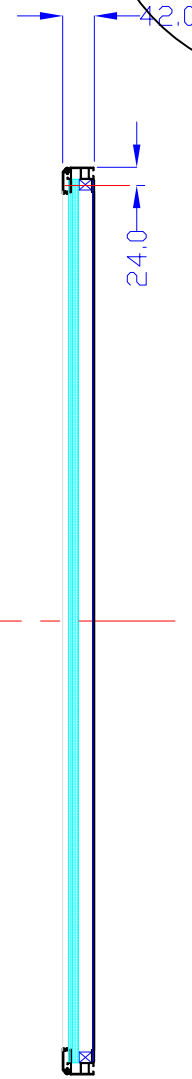

前面

裏面

取付穴5φ8ヶ所

品番	外寸	メディア	内寸	厚み	重量	led	LUX	電気容量
1200*1200-L2113-SF35	1200×1200	1166×1166	1130×1130	42	21.5kg	174	1900	41W

1200×1200-L2113-SF35

A3 1/10

Lumitechno co.,Ltd