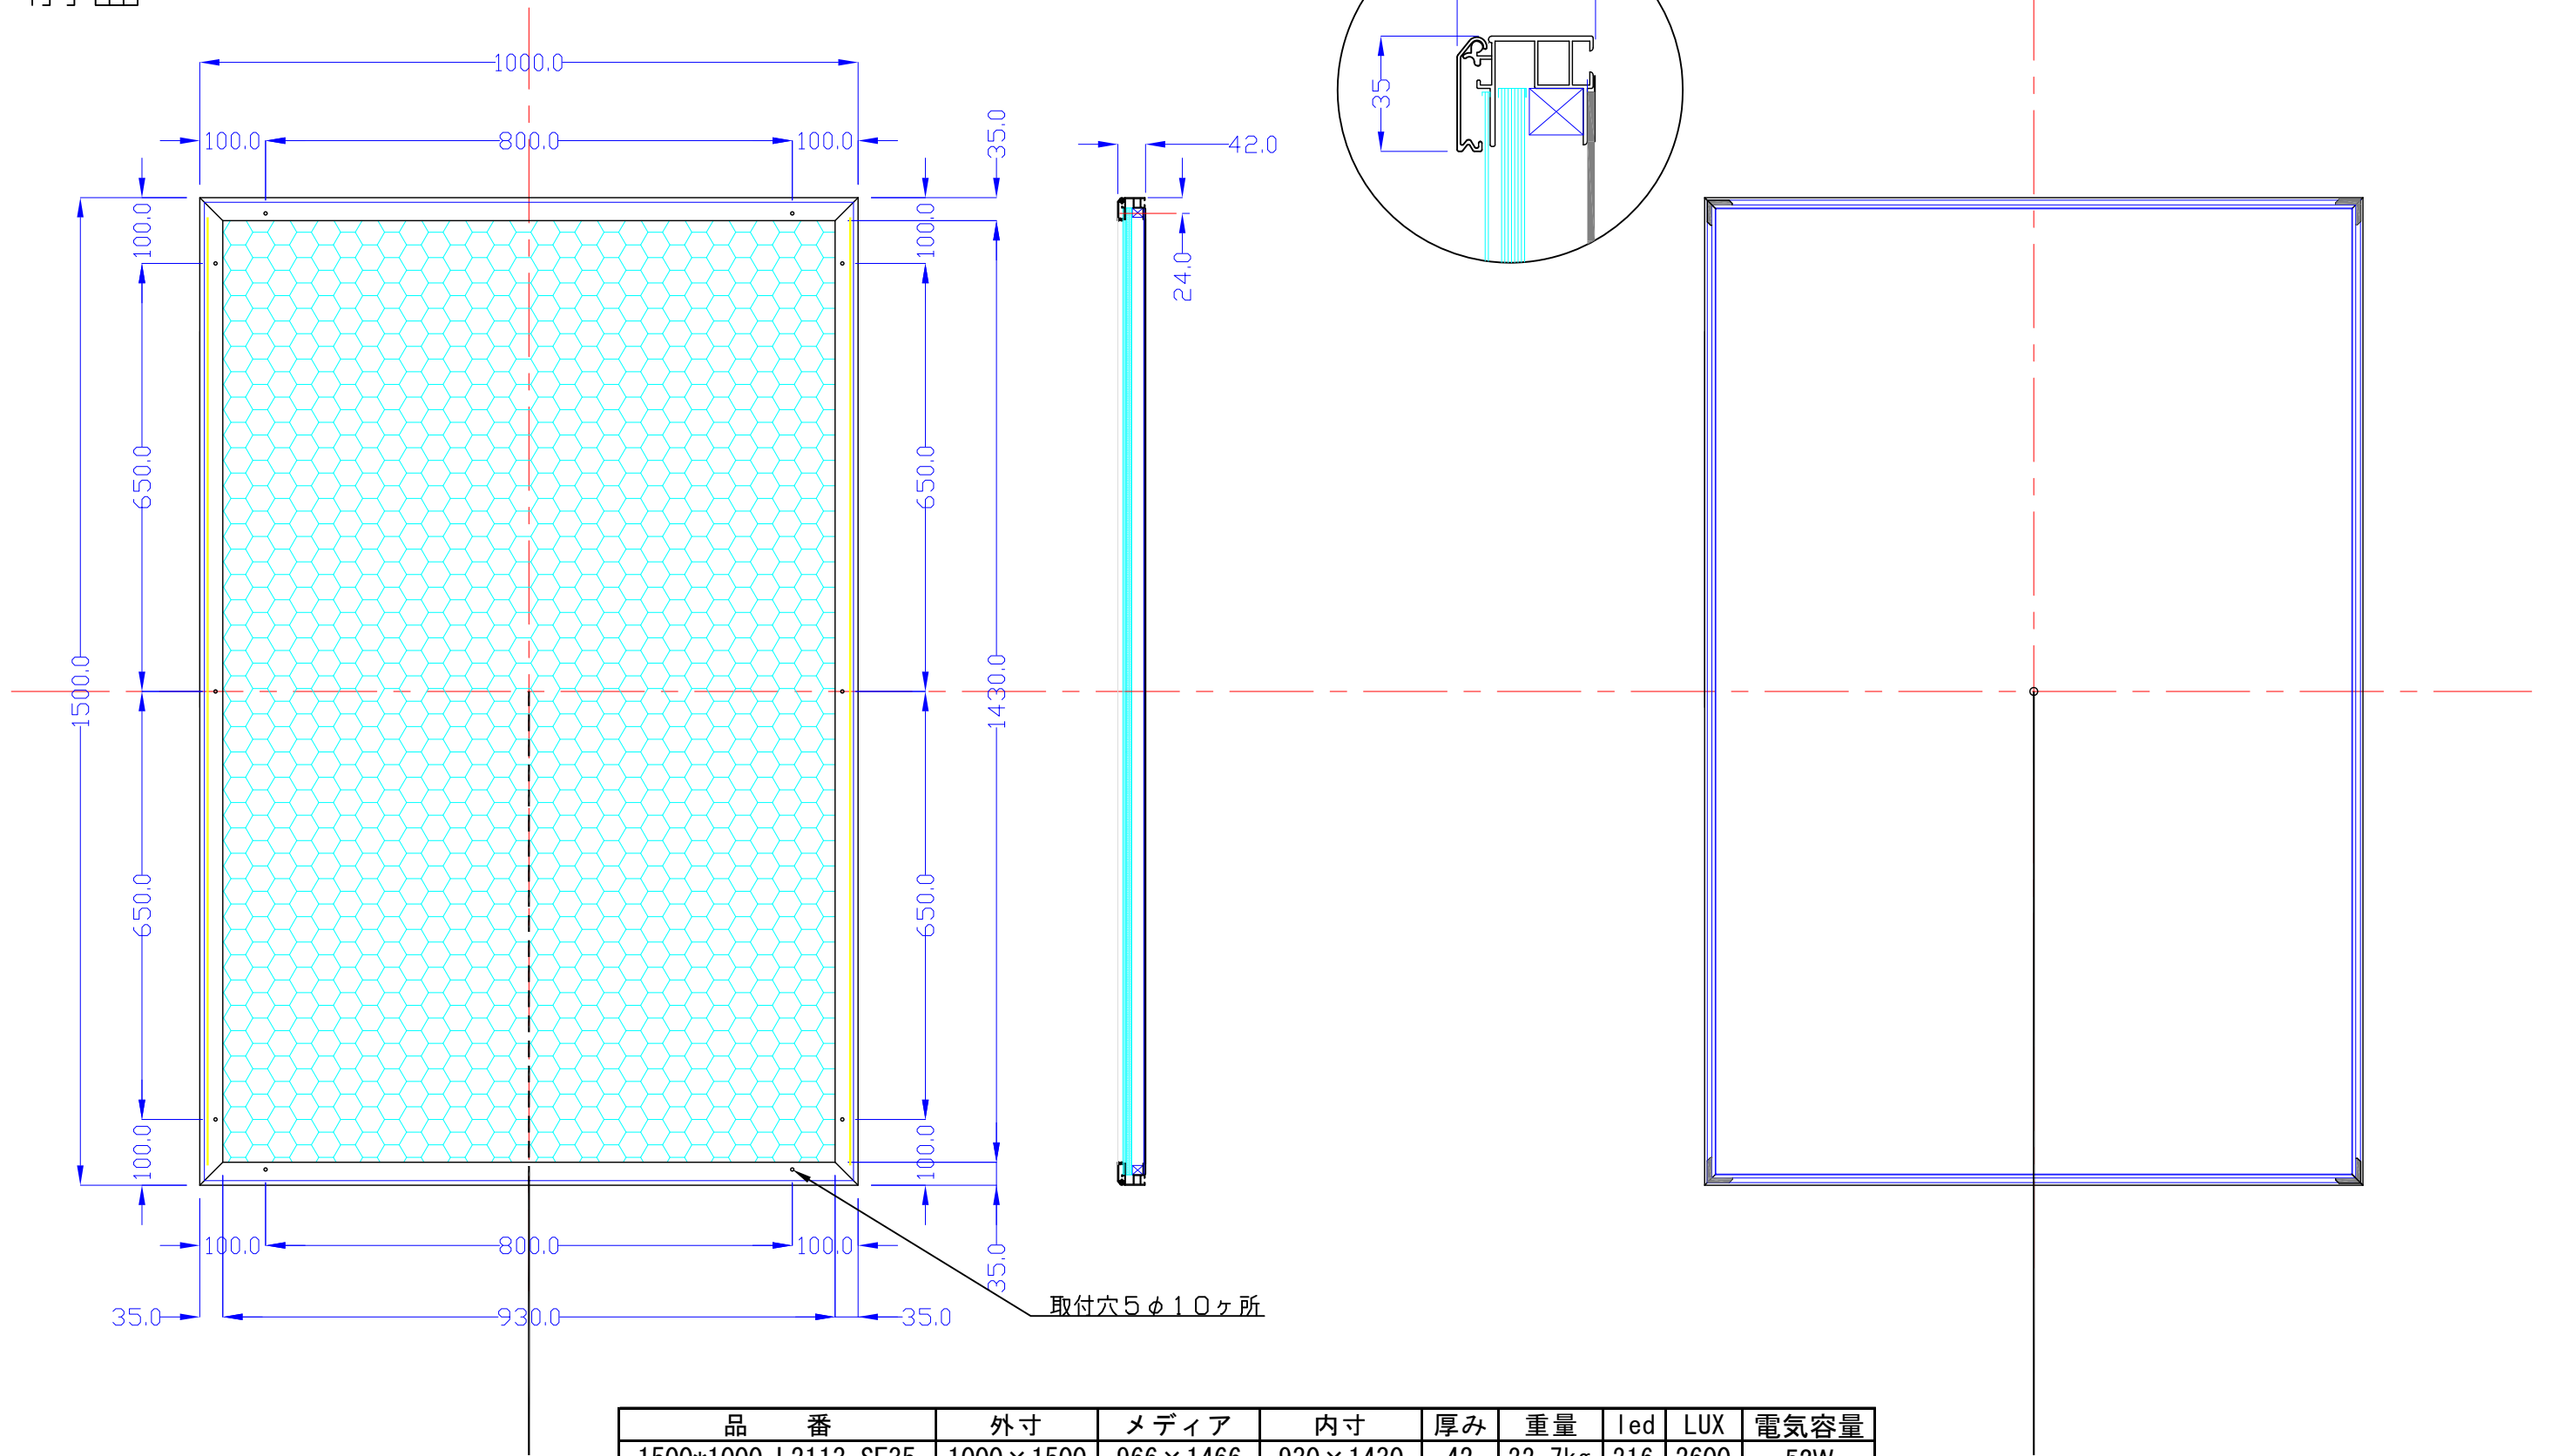

前面

裏面

1500×1000-L2113-SF35

A3 1/10

Lumitechno co.,Ltd