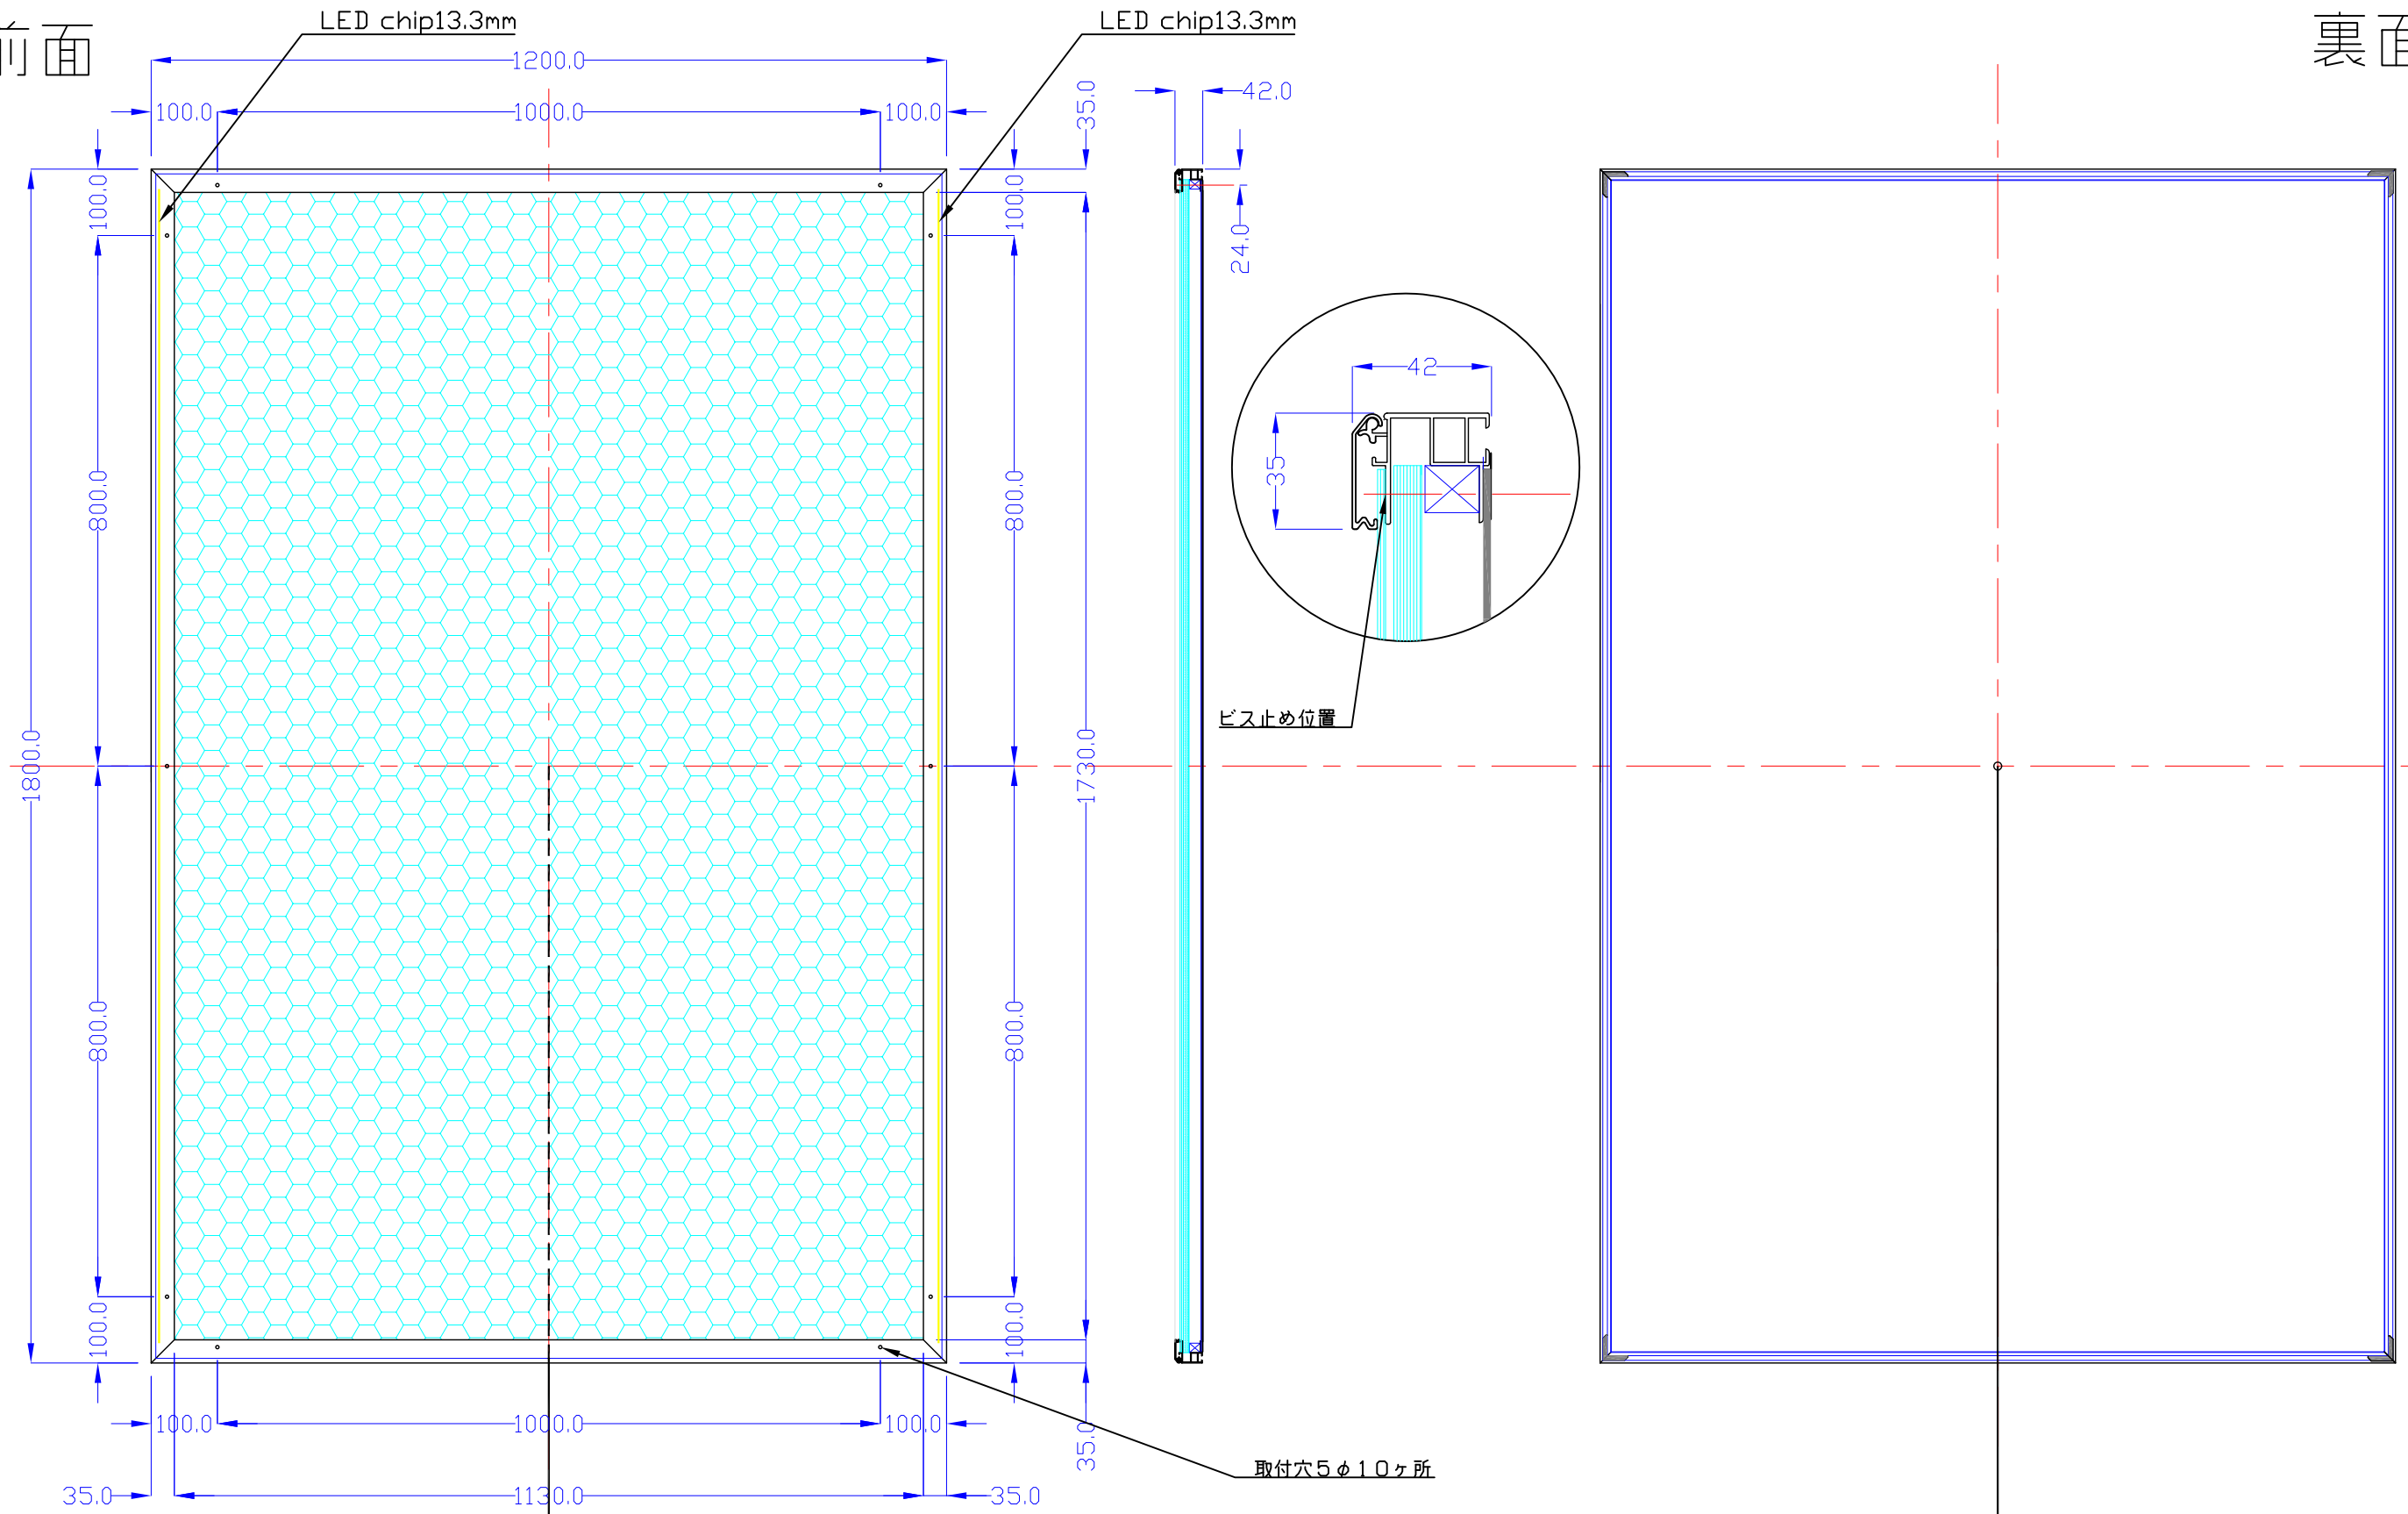

前面

裏面

品番	外寸	メディア	内寸	厚み	重量	led	LUX	電気容量
1800*1200-L2113-SF35	1200×1800	1164×1764	1130×1730	42	32.1kg	264	1900	63W

1800×1200-L2113-SF35

A3 1/10

Lumitechno co.,Ltd