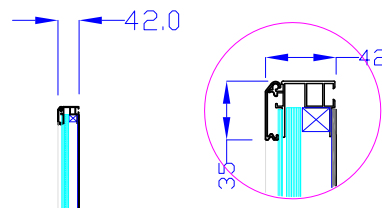

前面

裏面

品番	外寸	メディア	内寸	厚み	重量	led	LUX	電気容量
1800*900-L2113-SF35	900×1800	866×1766	830×1730	42	25.0kg	264	2700	64W

電源線裏面中央

1800×900-L2113-SF35

A4 1/15

Lumitechno co.,Ltd