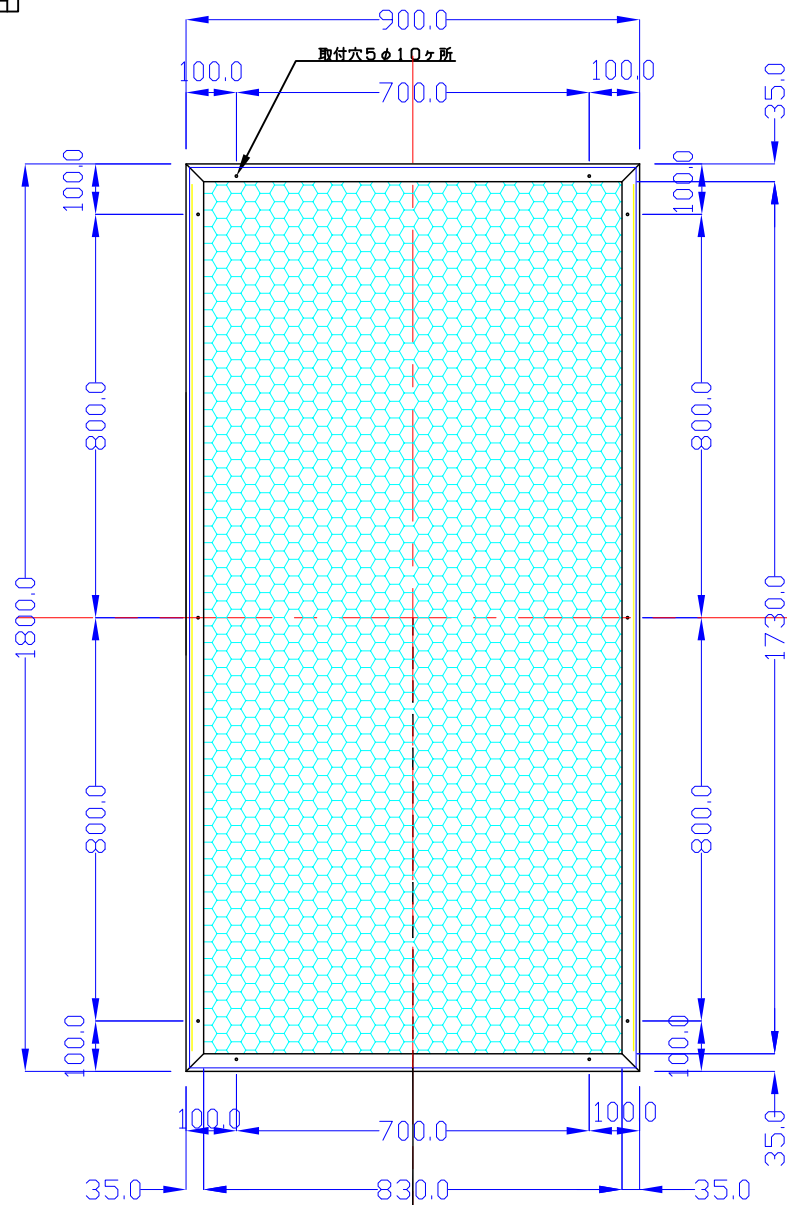

前面

裏面

品番	外寸	メディア	内寸	厚み	重量	led	LUX	電気容量
1800*900-L2113-SF35	900×1800	866×1766	830×1730	42	25.0kg	264	2700	64W

電源線裏面中央

1800×900-L2113-SF35

A4 1/15

Lumitechno co.,Ltd