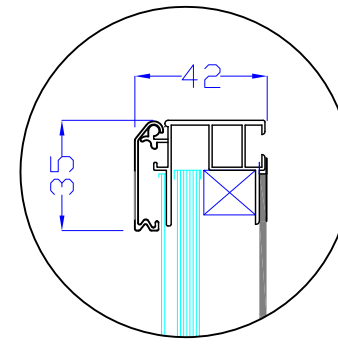

前面

裏面

品番	外寸	メディア	内寸	厚み	重量	led	LUX	電気容量
2000*1000-L2113-SF35	1000×2000	966×1966	930×1930	42	30.1kg	294	2600	71W

2000×1000-L2113-SF35

A3 1/12

Lumitechno co.,Ltd