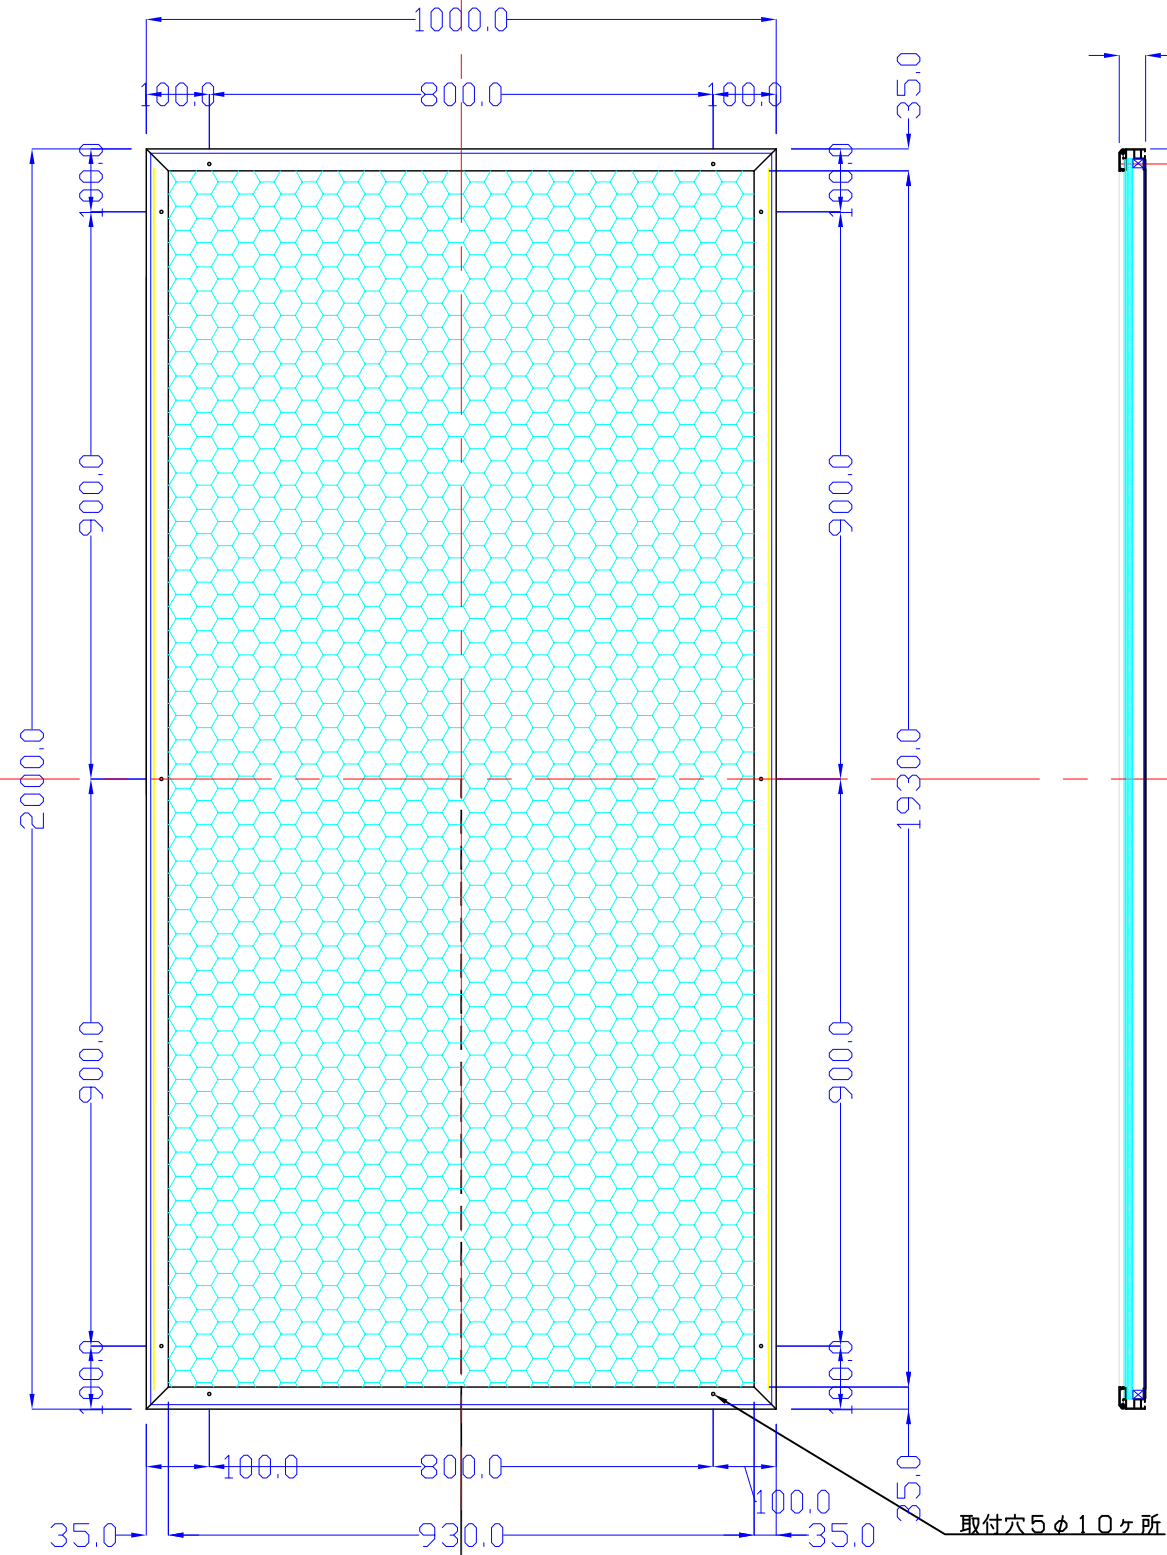

前面

裏面

品番	外寸	メディア	内寸	厚み	重量	led	LUX	電気容量
2000*1000-L2113-SF35	1000×2000	966×1966	930×1930	42	30.1kg	294	2600	71W

2000×1000-L2113-SF35

A3 1/12

Lumitechno co.,Ltd