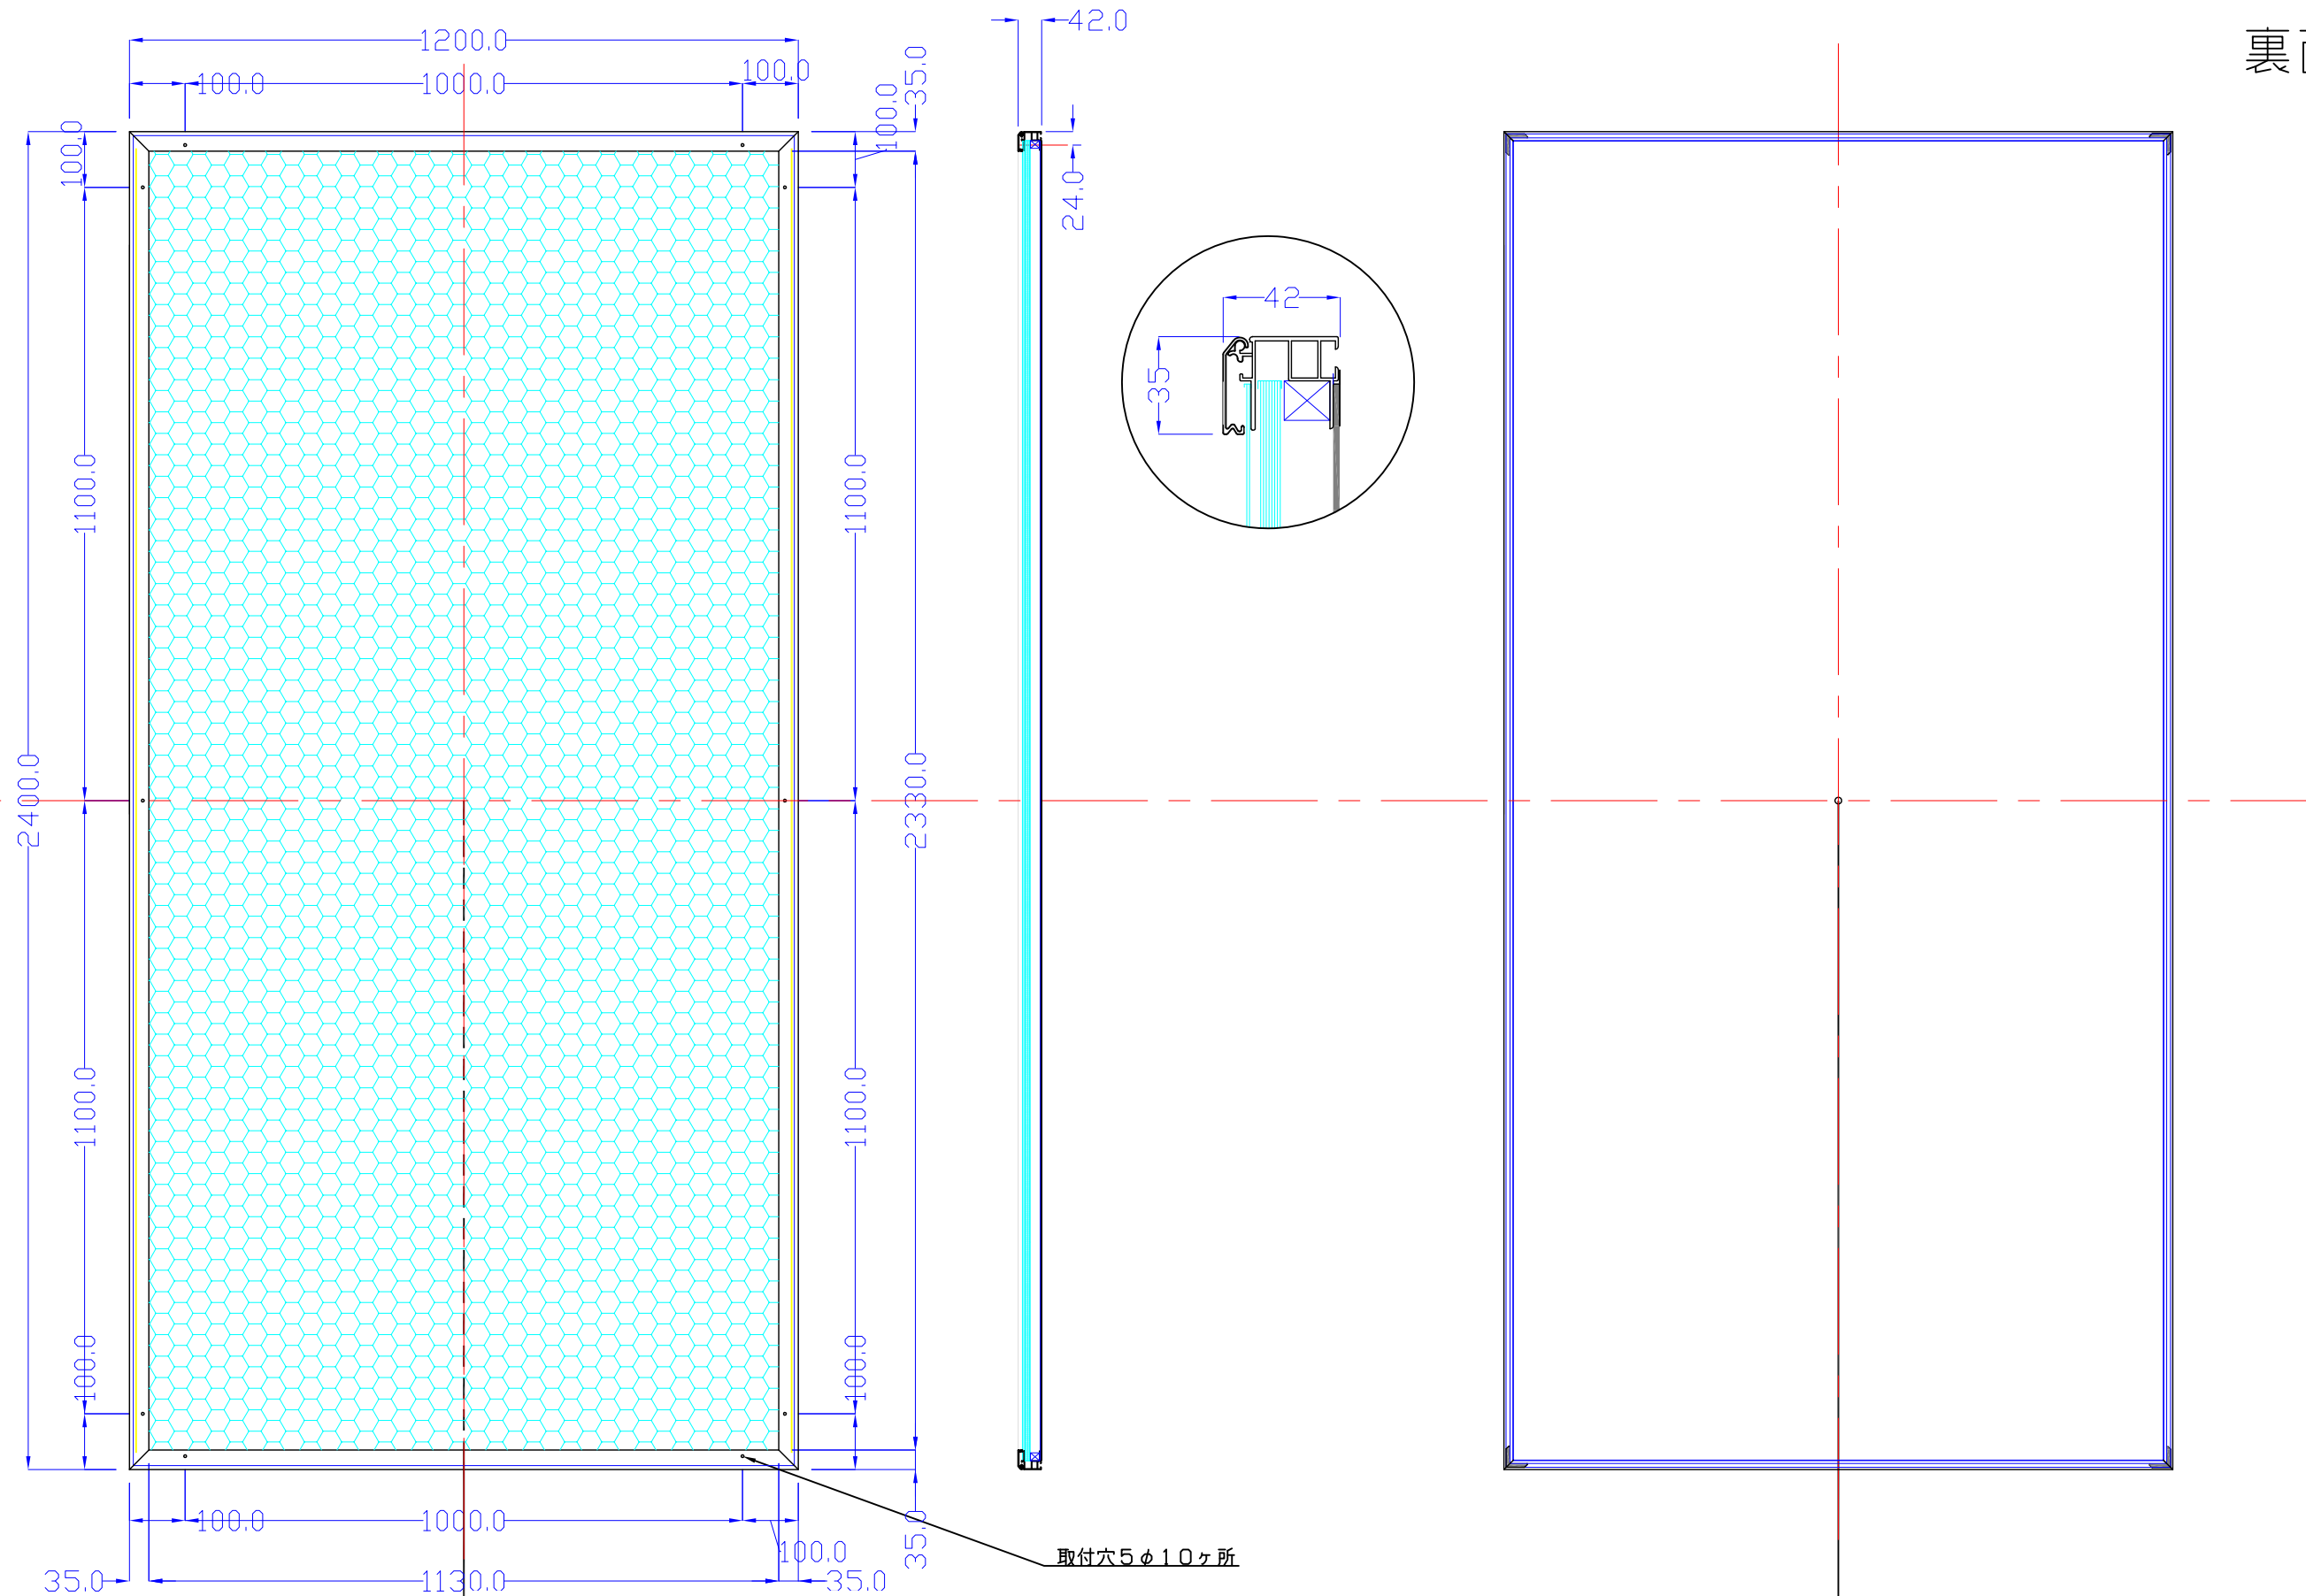

前面

裏面

品番	外寸	メディア	内寸	厚み	重量	led	LUX	電気容量
2400*1200-L2113-SF35	1200×2400	1166×2366	1130×2330	42	41.8kg	354	1900	85W

2400×1200-L2113-SF35

A3 1/12

Lumitechno co.,Ltd