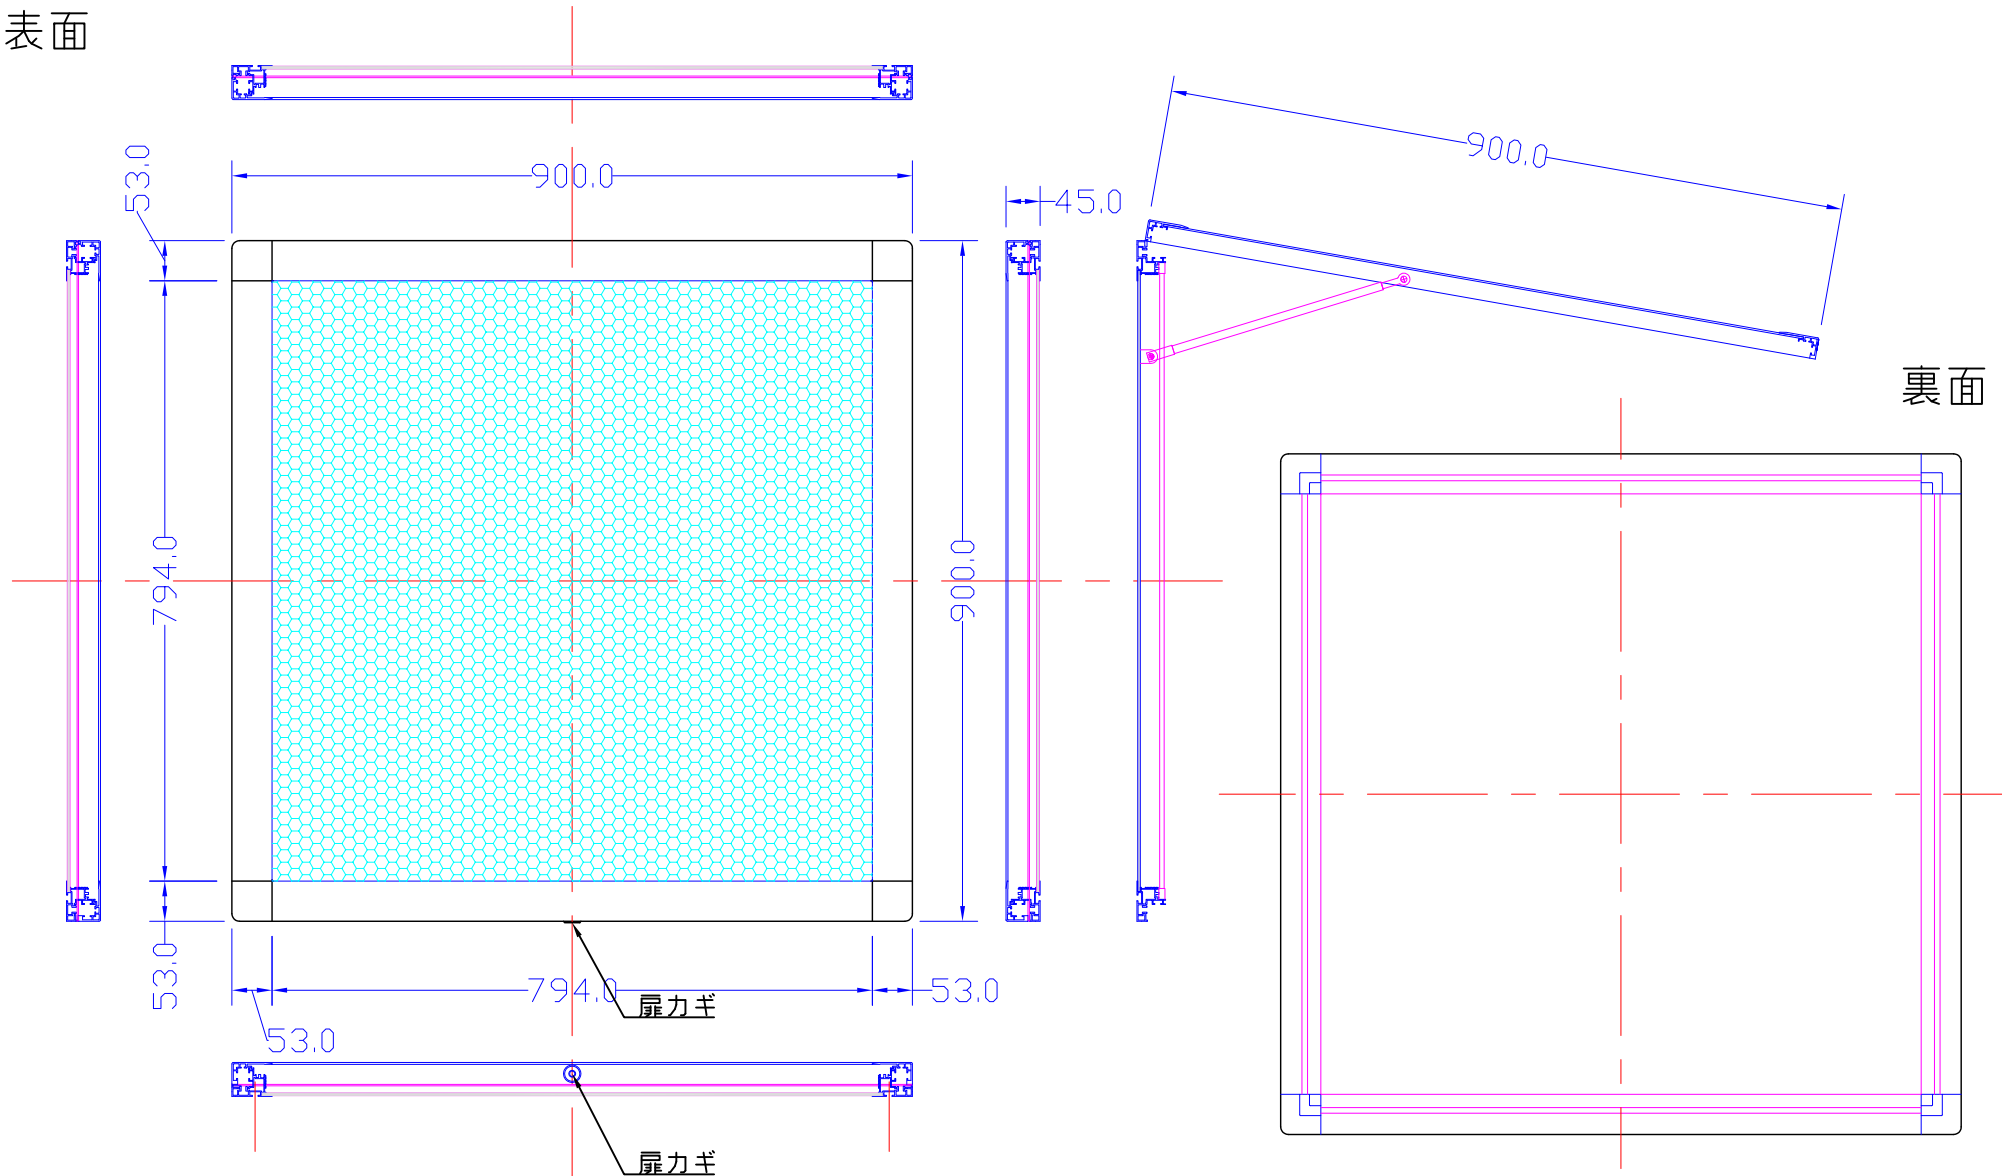

表面

裏面

品番	外寸	メディア	内寸	厚み	重量	led	電気容量
900*900-L2113-SF55	900×900	835×835	794×794	45	15.8kg	120	29W

*電源配線は裏面及び側面より

900×900-L2113-SF55/

A4 1/10

Lumitechno co.,Ltd