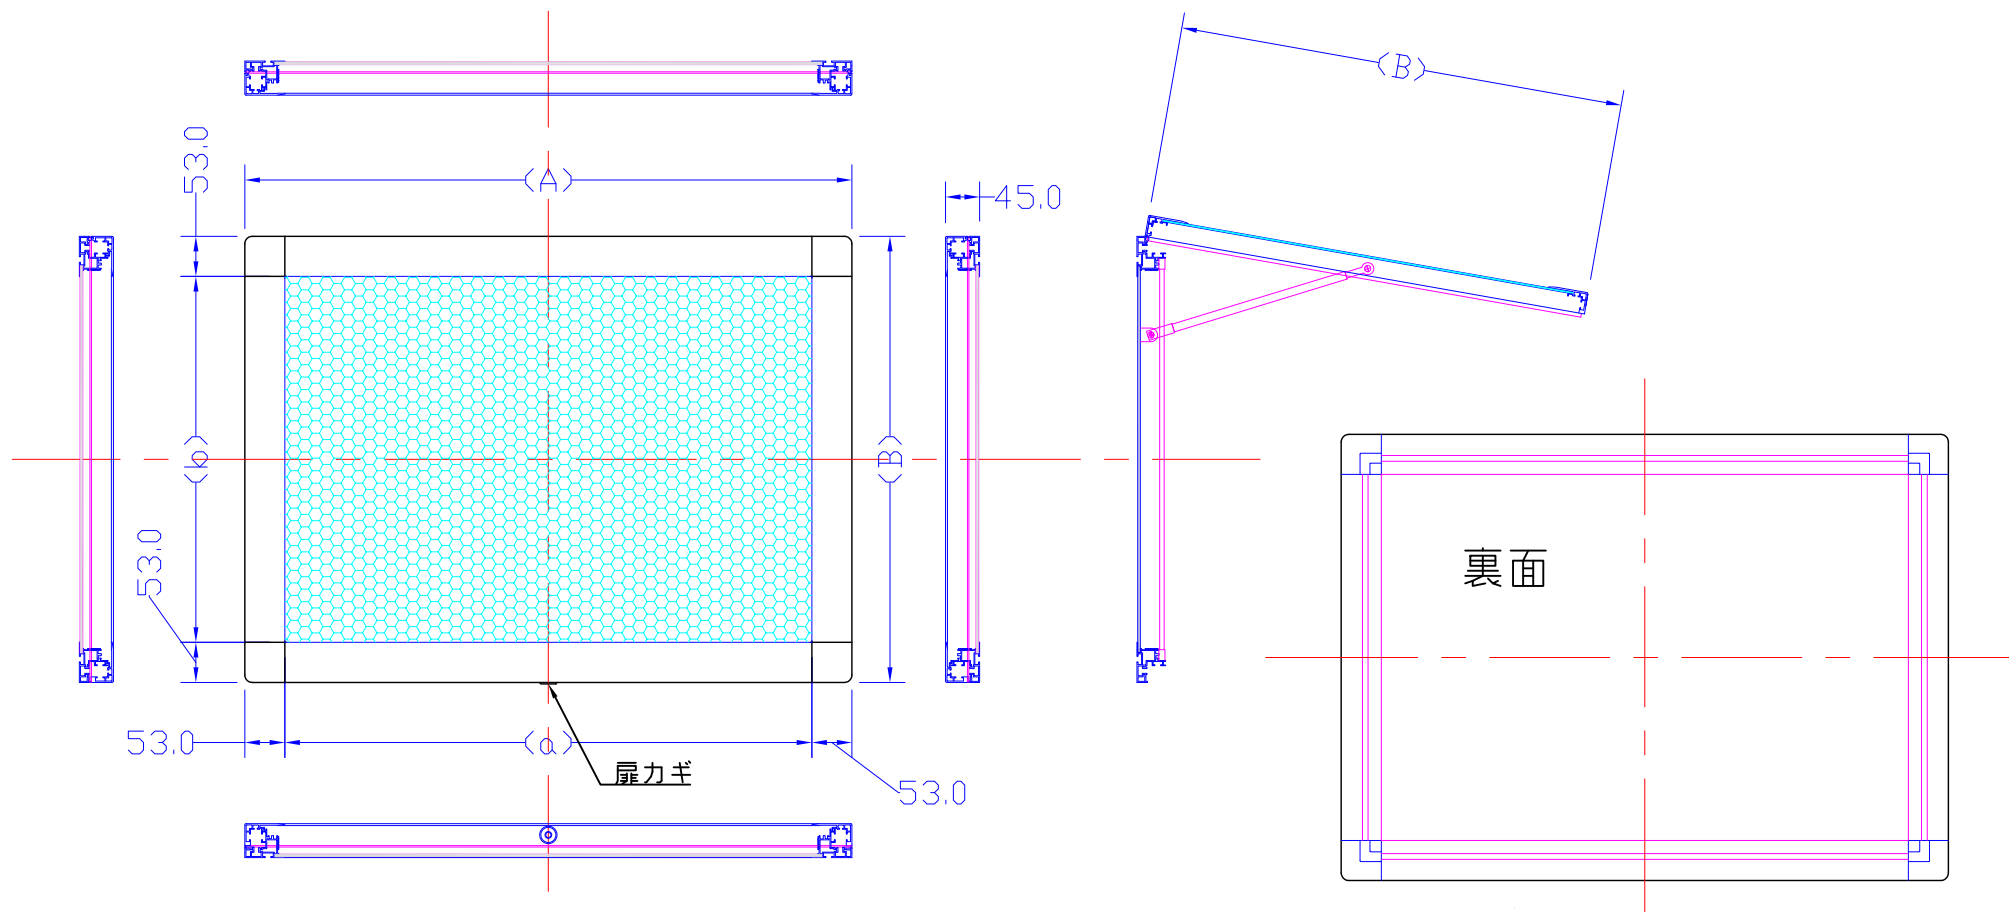

表面

品番	Size	外寸 A-B	メディア	内寸 a-b	厚み	重量	電気容量	備考
B0G-L2113-SF55/SV	B0G	1105*1531	1030*1456	999*1425	45	29.1	52W	
A0G-L2113-SF55/SV	A0G	916*1264	841*1189	810*1168	45	21.2	42W	
B1G-L2113-SF55/SV	B1G	803*1105	728*1030	697*999	45	17.2	36W	
A1G-L2116-SF55/SV	A1G	669*916	594*841	563*810	45	12.9	23W	
B2G-L2113-SF55/SV	B2G	590*803	515*728	484*697	45	13.1	17W	
A2G-L2116-SF55/SV	A2G	495*669	420*594	389*563	45	9.4	12W	

LEDライトパネル屋外用（横置）

A4 1/10

Lumitechno co.,Ltd