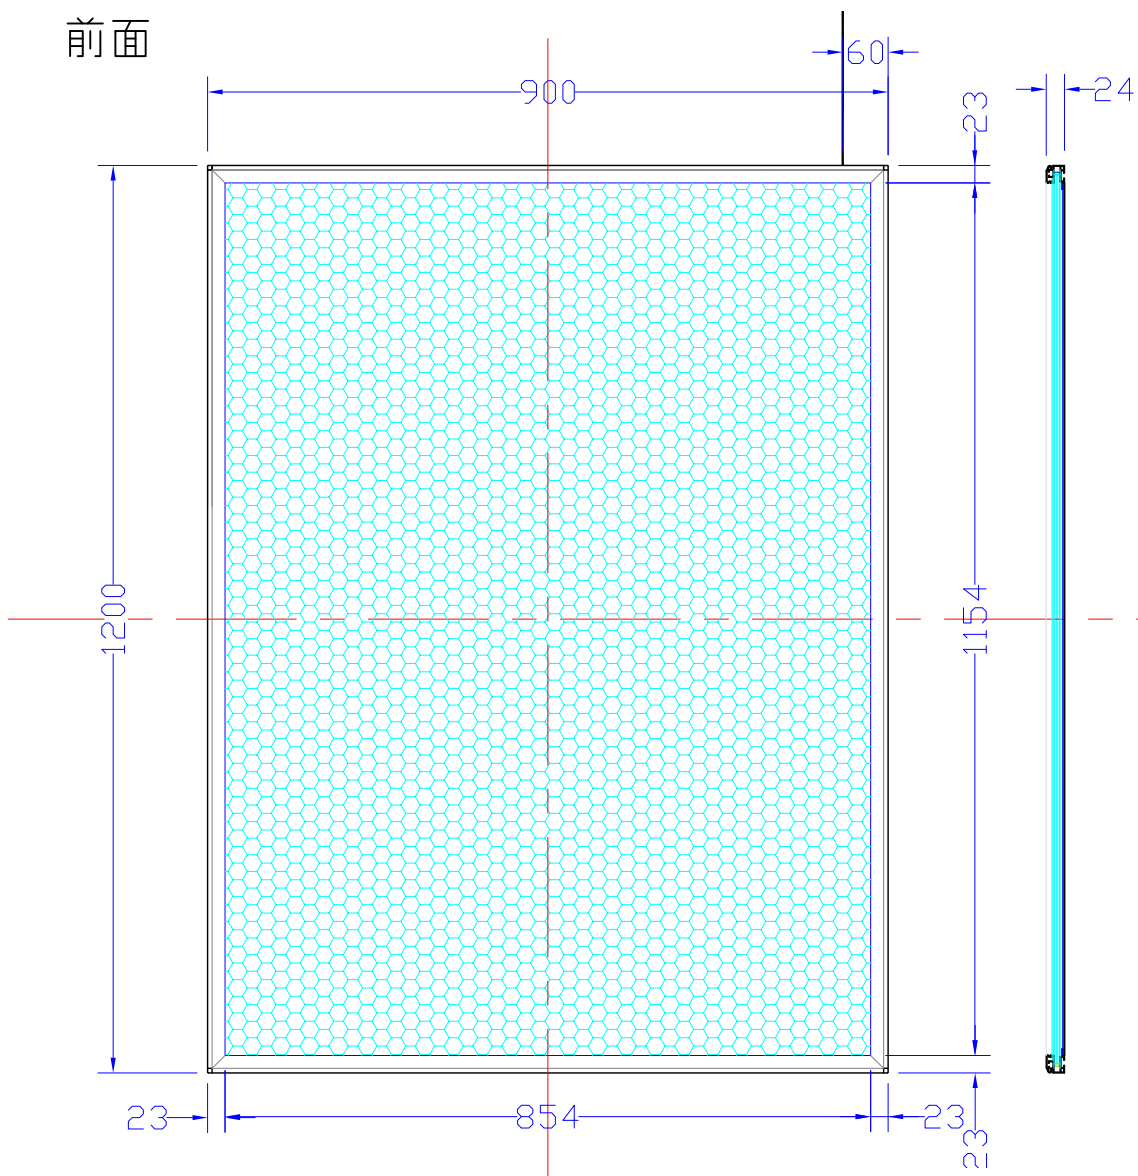

前面

後面

品 番	外 寸	メディア	内 寸	厚み	LED	電気容量	重量	LUX
900*1200-L2313-SFR23	900 × 1200	866 × 1166	854 × 1154	24	3-174	42W	14.1kg	2000

900*1200-L2313-SFR23/

A4 1/10

Lumitechno co.,Ltd