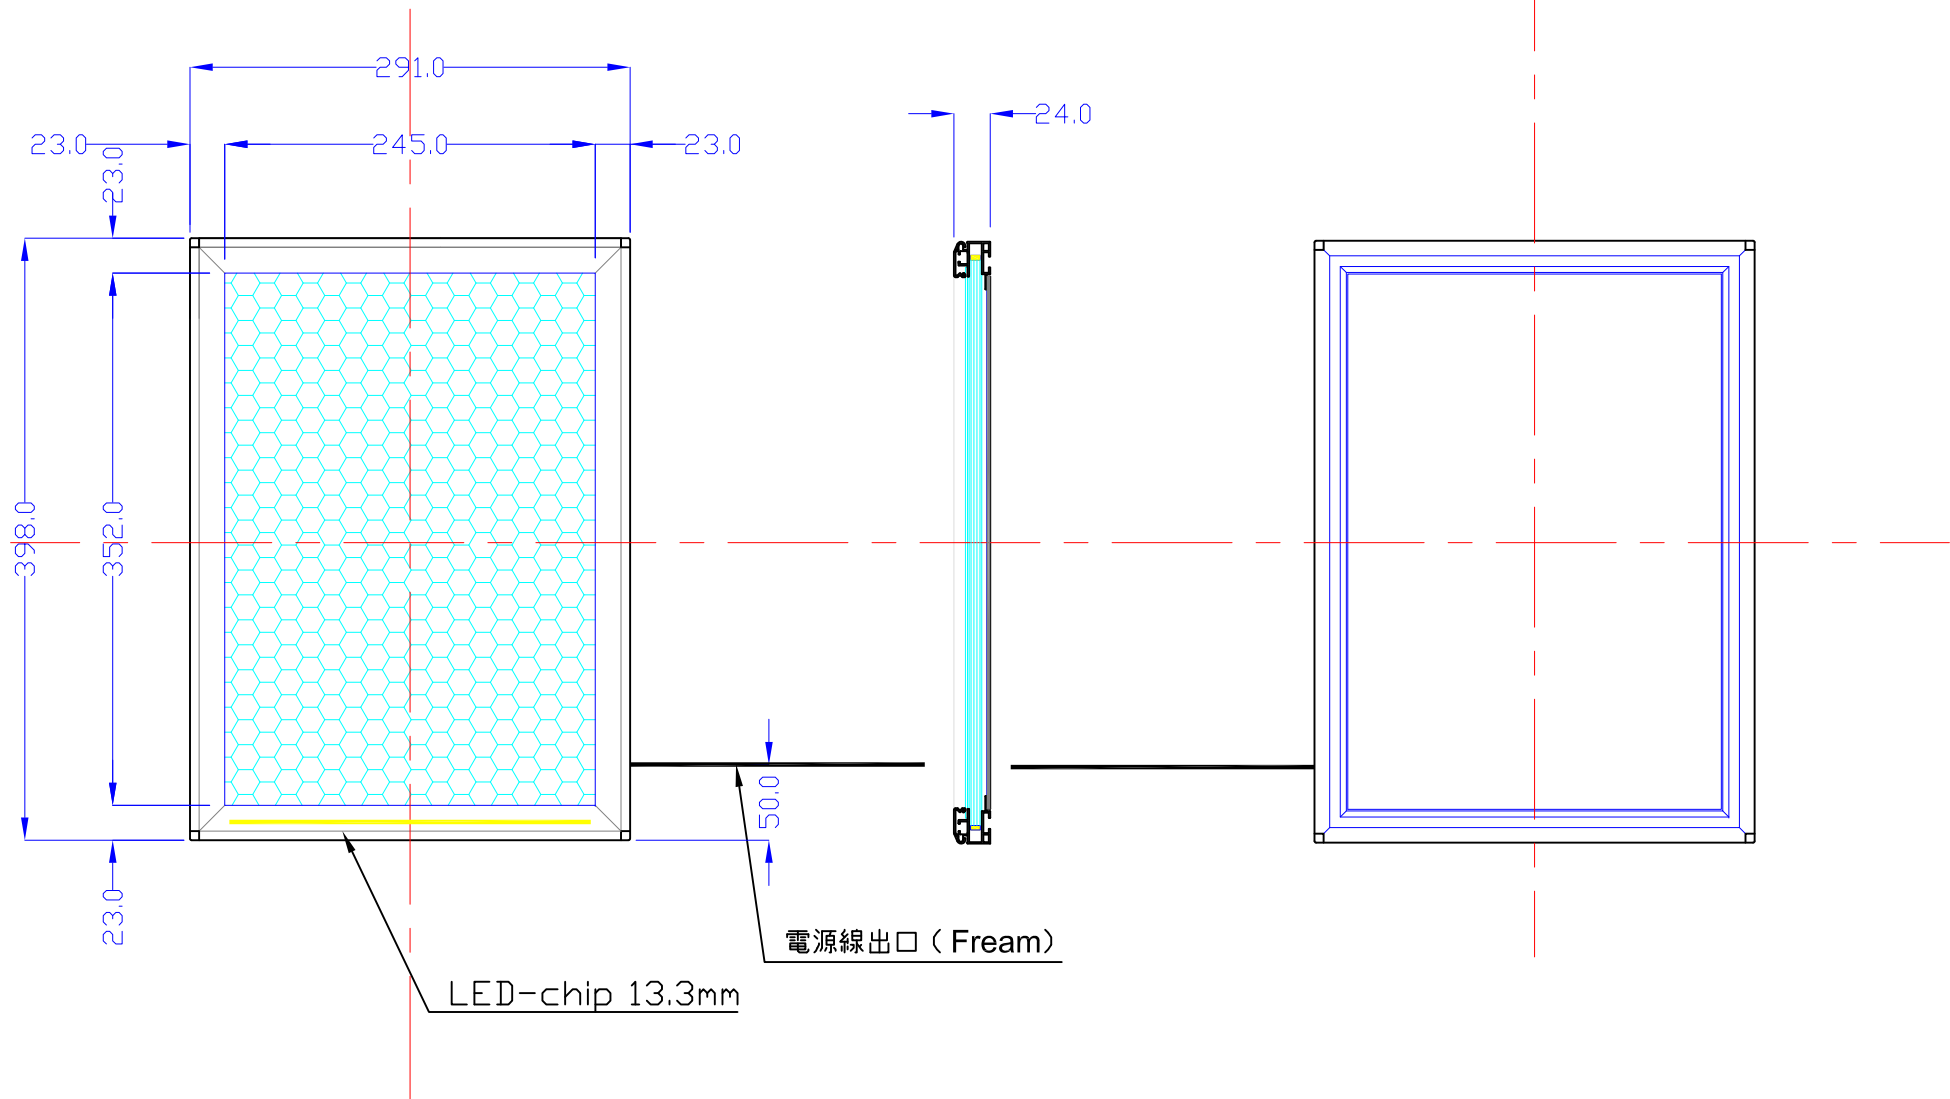

前面

裏面

品番	外寸	メディア	内寸	厚み	重量	led	LUX	電気容量
B4G-L1113-SFR23/	291 × 398	257 × 364	245 × 352	24	2.2kg	18	3500	4W

B4G-L1113-SFR23/

A4 1/5

Lumitechno co.,Ltd