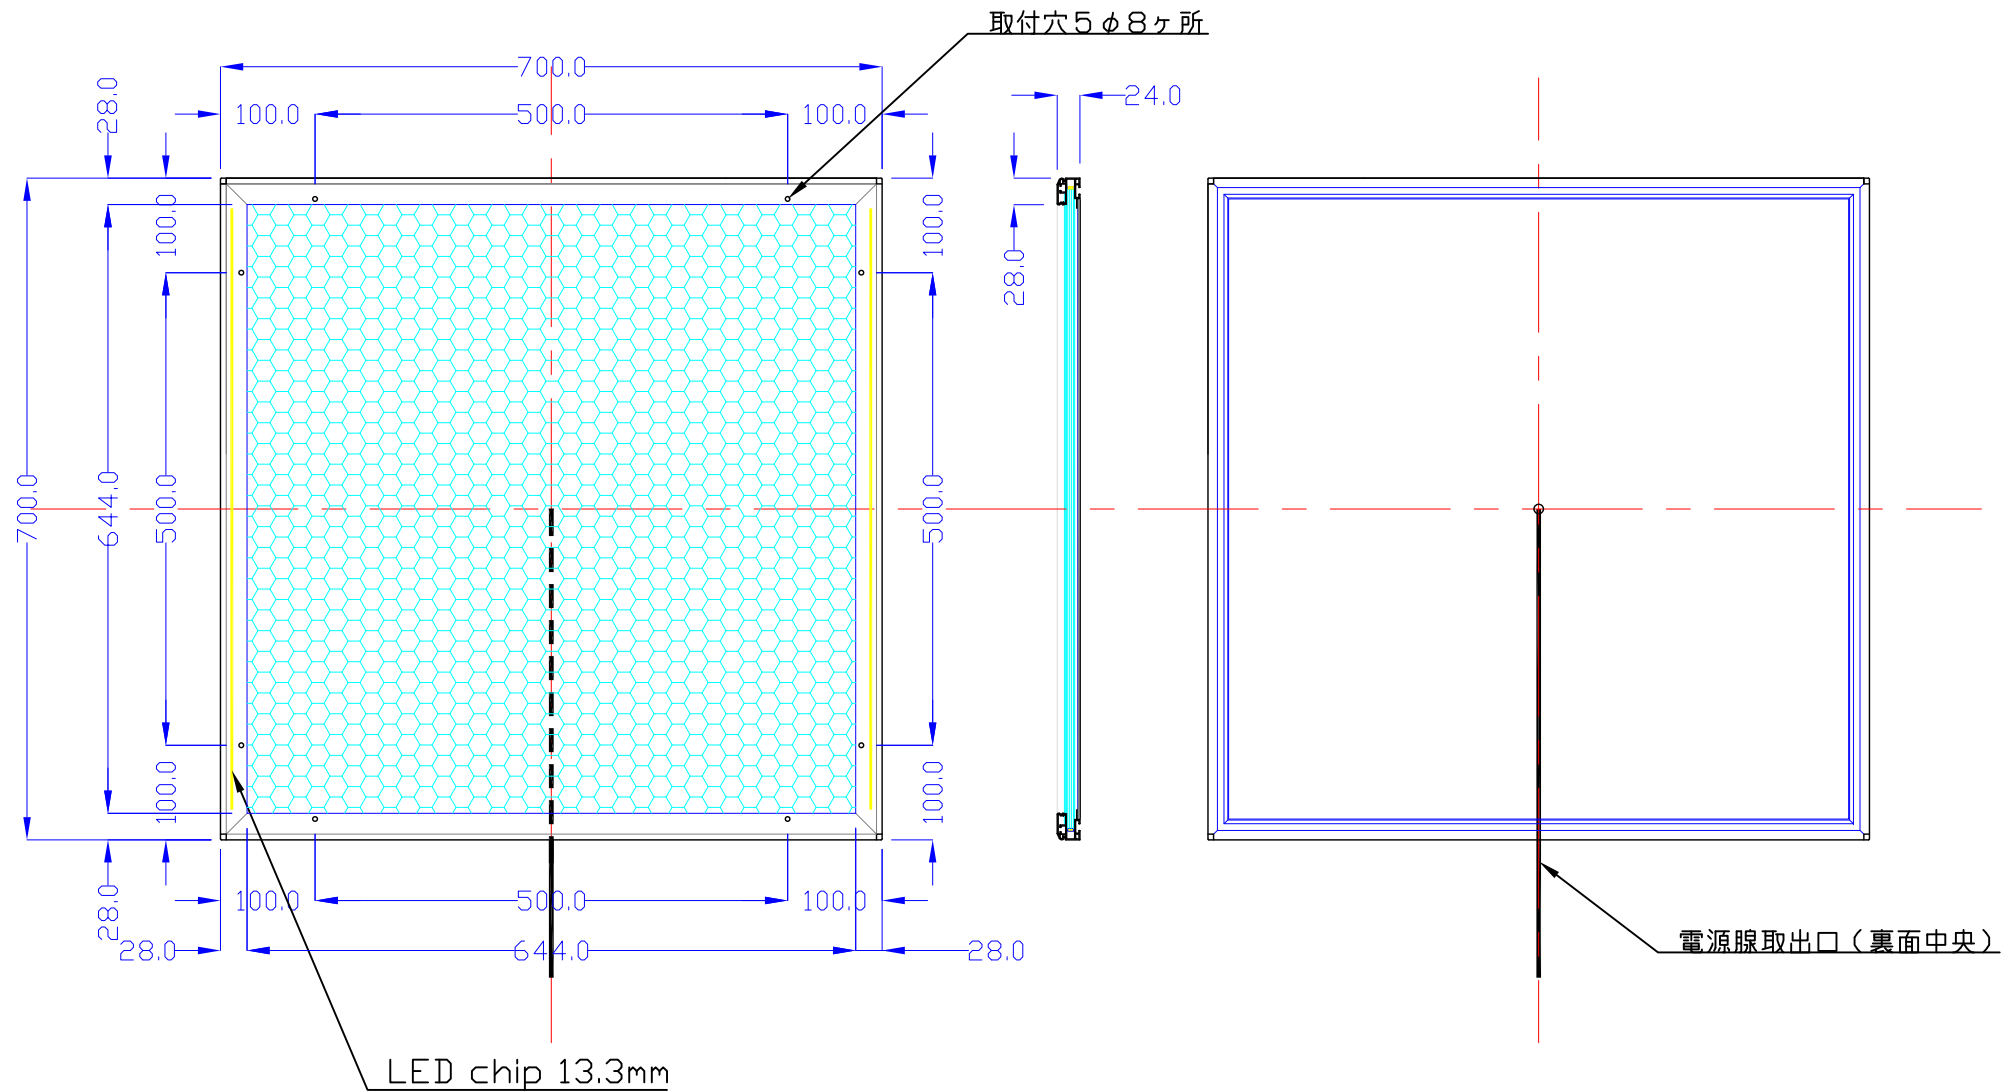

前面

裏面

品番	外寸	メディア	内寸	厚み	重量	led	LUX	電気容量
700×700-L2113-SFR28/	700×700	666×666	644×644	24	7.4kg	96	3600	23W

700×700-L2113-SFR28/

A4 1/8

Lumitechno co.,Ltd